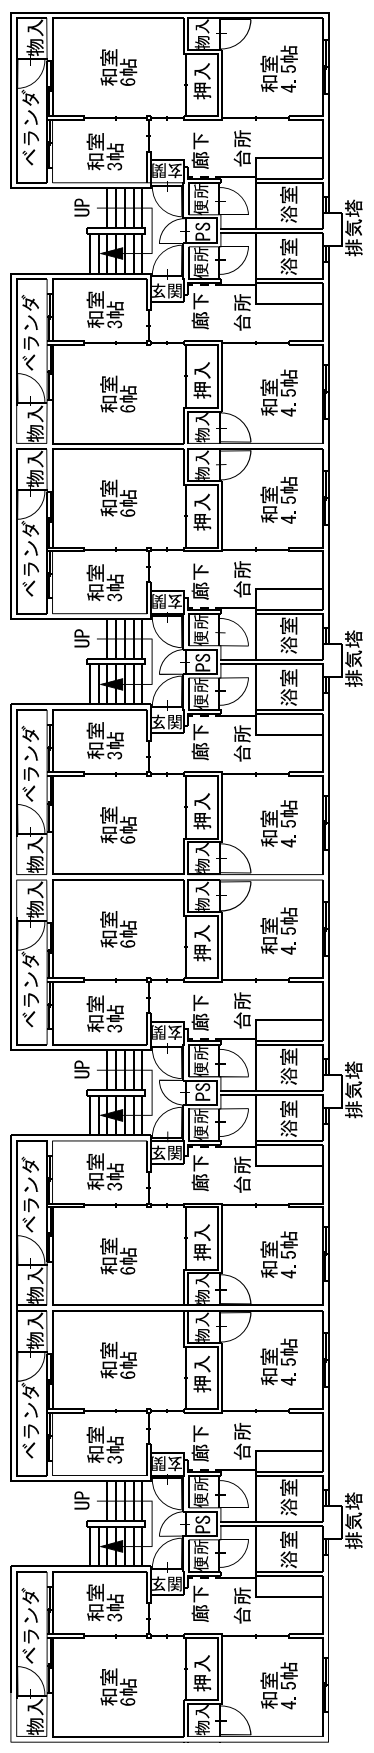

家屋番号 1983番132

寄宿舎 1階 平面図

縮尺 1/200

45.600

8.250
3.700
3.600
0.950

家屋番号 1983番132
 寄宿舎

縮尺 1/200

45.600

1.150	3.350	2.400	3.350	1.150	1.150	3.350	2.400	3.350	1.150	1.150	3.350	2.400	3.350	1.150

8.250	3.700	3.600	0.950
-------	-------	-------	-------

家屋番号 1983番132
 寄宿舎 4階 平面図

縮尺 1/200