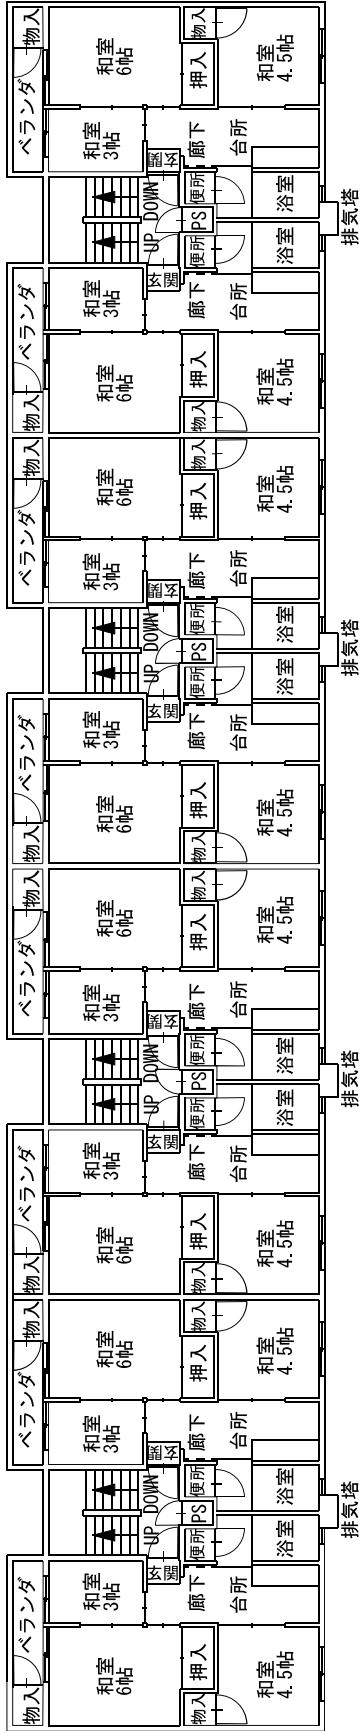

家屋番号 1983番132

寄宿舎 1階 平面図

縮尺 1/200

45.600

8.250
3.700
3.600
0.950

家屋番号 1983番132
 寄宿舎

縮尺 1/200

45.600

1.150	3.350	2.400	3.350	1.150	1.150	3.350	2.400	3.350	1.150	1.150	3.350	2.400	3.350	1.150

8.250	3.700	3.600	0.950
-------	-------	-------	-------

家屋番号 1983番132
 寄宿舎 4階 平面図

縮尺 1/200