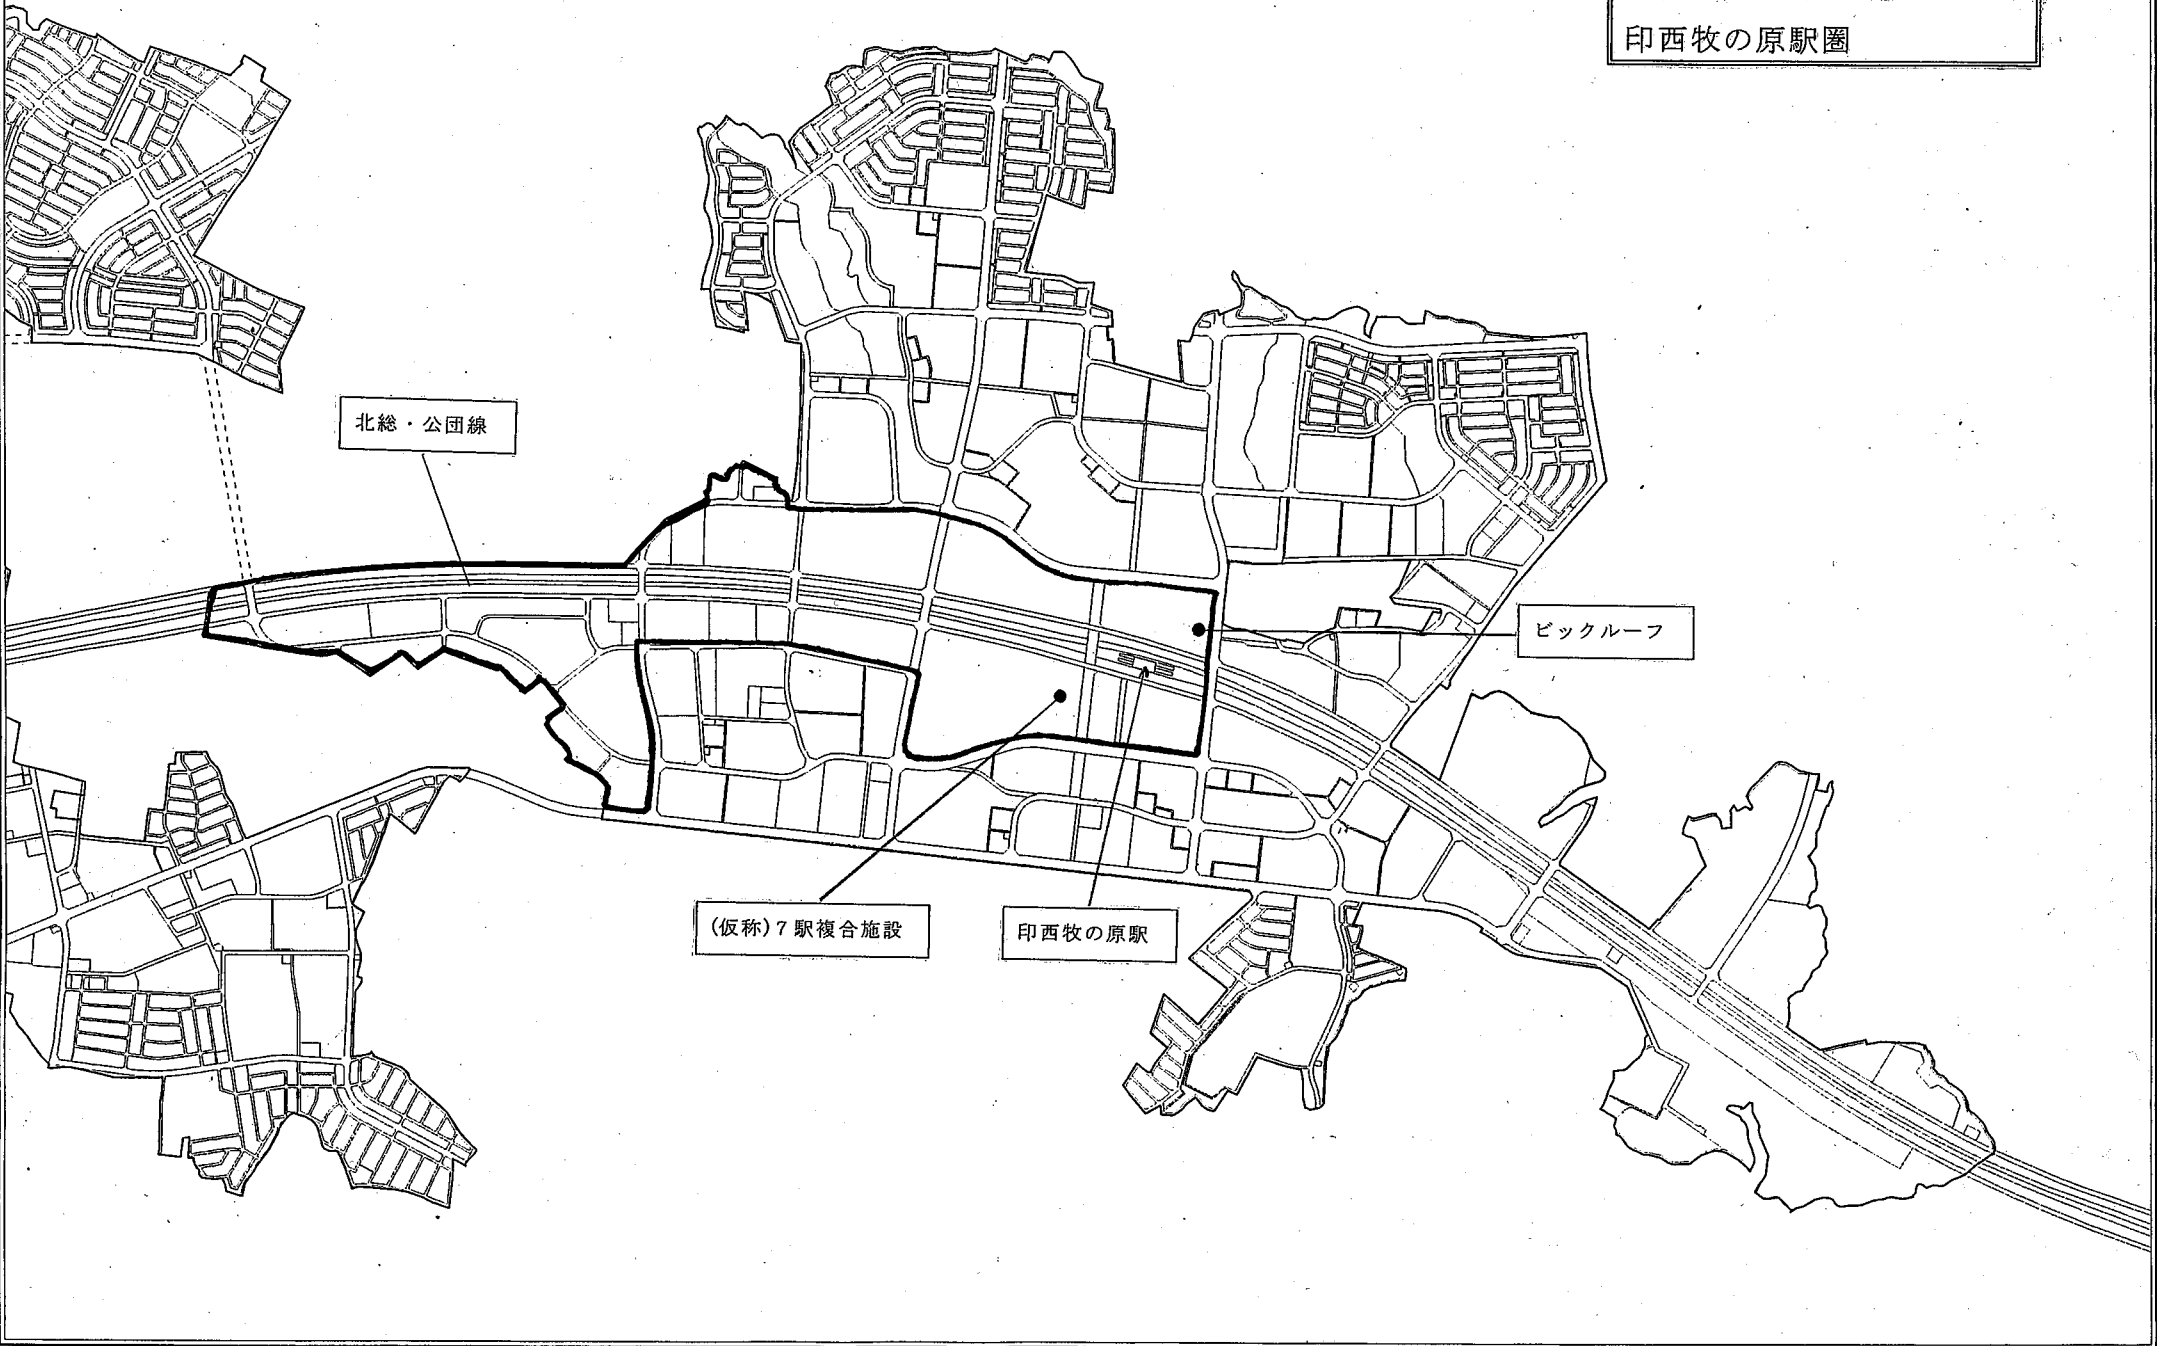

千葉ニュータウン地区
印西牧の原駅圏

北総・公団線

ビックルーフ

(仮称)7駅複合施設

印西牧の原駅