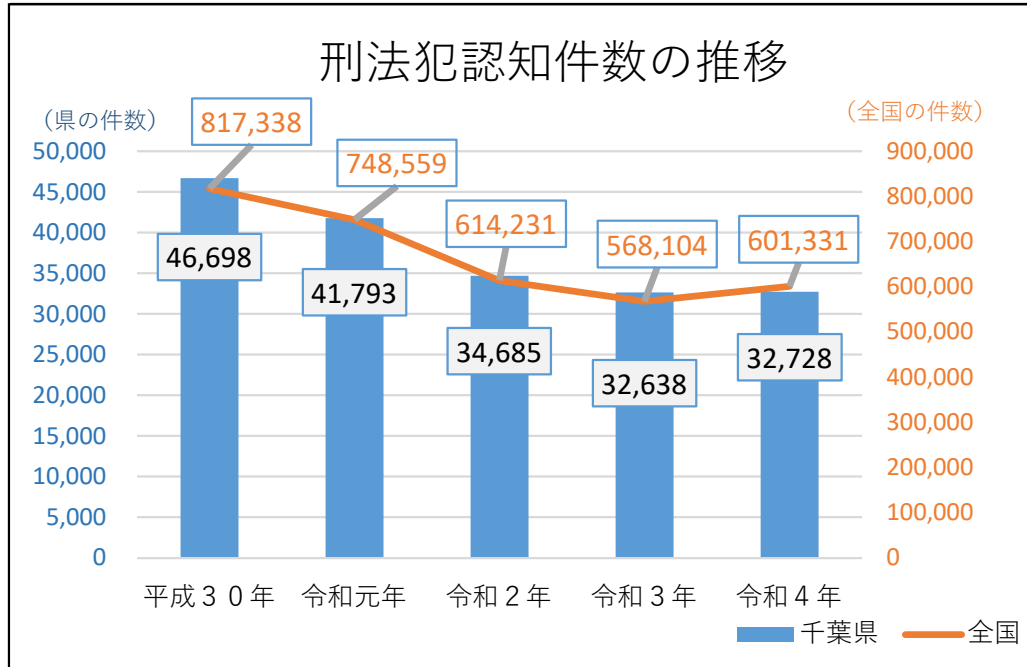

1 犯罪の発生状況

	平成30年	令和元年	令和2年	令和3年	令和4年
千葉県	46,698	41,793	34,685	32,638	32,728
全国	817,338	748,559	614,231	568,104	601,331
全国順位 (7-スト順位)	6位	5位	6位	6位	7位