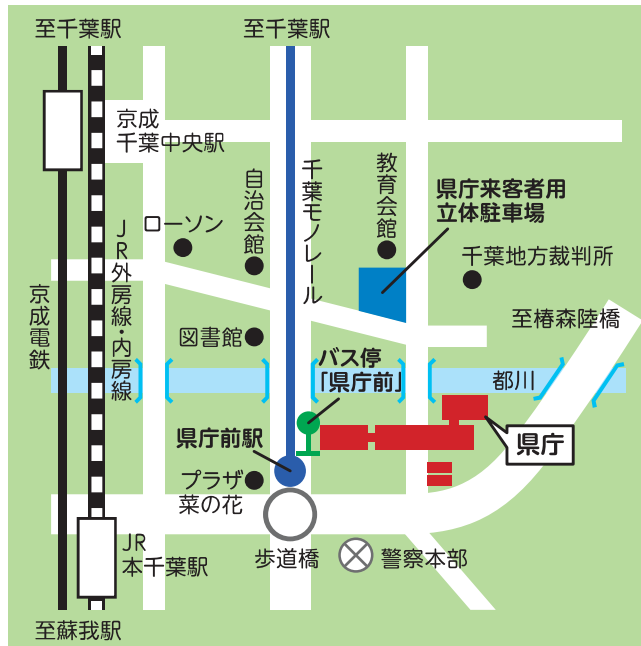

立地をお考えの方は  
お気軽に  
ご相談ください!

#### 電車・バスでお越しの方

- JR外房線・内房線 — 本千葉駅下車 徒歩約8分
- 京成電鉄 — 千葉中央駅下車 徒歩約10分
- 千葉モノレール — 県庁前駅下車 徒歩約3分
- バス — バス停「県庁前」下車 徒歩約3分  
(JR千葉駅からは東口バス乗り場2・3・4番利用)

#### 車でお越しの方

県庁来客用立体駐車場をご利用ください。

インターネットでお調べの際はここから

<http://chiba-rich.jp/>

千葉 企業立地ナビ

検索