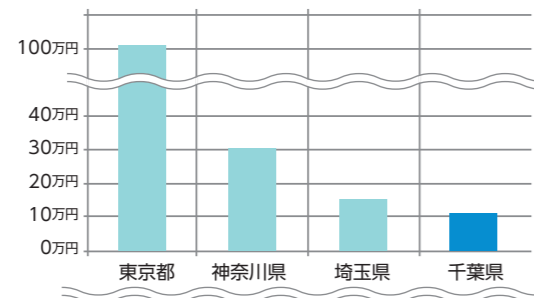

豊富な労働力と安価な土地

労働力が豊富なため雇用の確保がしやすい!

約**630万人**
千葉県の人口
(全国6位)

60.7%
生産年齢人口割合
(全国6位)

約**380万人**
生産年齢人口
(全国6位)

出典：R2国勢調査結果

人口の転入超過が続いている!

千葉県の人口の
転入超過数の推移

令和5年の
転入超過数

全国
5位

出典：R5住民基本台帳人口移動報告

1都3県で最も土地の値段が安い!

令和5年
都道府県地価調査
全用途平均価格
(1㎡あたり)

工業地 東京の $\frac{1}{4}$

商業地 東京の $\frac{1}{8}$

住宅地 東京の $\frac{1}{5}$

1都3県で最も地価が上昇している!

都道府県地価調査
工業地平均価格
平成30年比
上昇率

工業地平均価格が5年間で約**6割**上昇!

千葉県への立地ニーズが高まっている

優秀な人材の確保・育成を支援!

人材確保・育成のお手伝い

「ジョブカフェちば」は若い人材の
確保・定着を支援します

「ジョブカフェちば」では、若者(概ね30歳代まで)の採用や定着・育成に関して、様々なサービスを無料で提供しております。