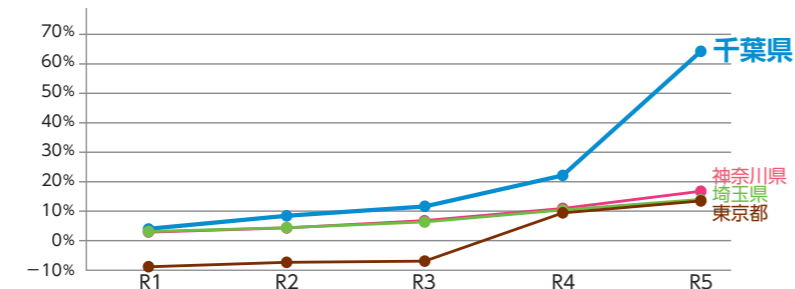

豊富な労働力と安価な土地

労働力が豊富なため雇用の確保がしやすい!

約**630万人**
千葉県の人口
(全国6位)

60.7%
生産年齢人口割合
(全国6位)

約**380万人**
生産年齢人口
(全国6位)

出典：R2国勢調査結果

人口の転入超過が続いている!

千葉県の人口の
転入超過数の推移

令和5年の
転入超過数

全国
5位

出典：R5住民基本台帳人口移動報告

1都3県で最も土地の値段が安い!

令和5年
都道府県地価調査
全用途平均価格
(1㎡あたり)

工業地 東京の $\frac{1}{4}$

商業地 東京の $\frac{1}{8}$

住宅地 東京の $\frac{1}{5}$

1都3県で最も地価が上昇している!

都道府県地価調査
工業地平均価格
平成30年比
上昇率

工業地平均価格が5年間で約**6割**上昇!

千葉県への立地ニーズが高まっている

優秀な人材の確保・育成を支援!

人材確保・育成のお手伝い

「ジョブカフェちば」は若い人材の
確保・定着を支援します

「ジョブカフェちば」では、若者(概ね30歳代まで)の採用や定着・育成に関して、様々なサービスを無料で提供しております。