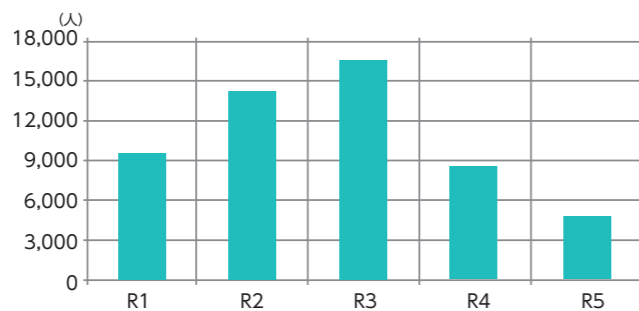

豊富な労働力と安価な土地

労働力が豊富なため雇用の確保がしやすい!

約**630万人**
千葉県の人口
(全国6位)

60.7%
生産年齢人口割合
(全国6位)

約**380万人**
生産年齢人口
(全国6位)

出典：R2国勢調査結果

人口の転入超過が続いている!

千葉県の人口の
転入超過数の推移