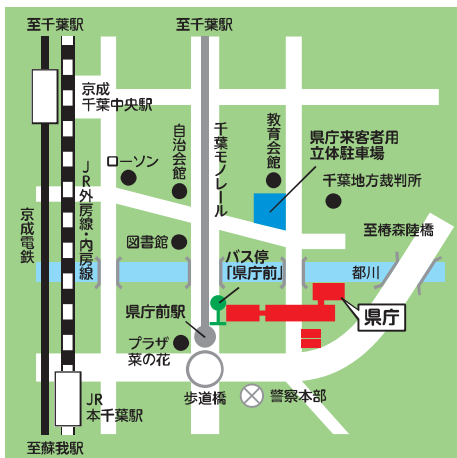

# 千葉県の 産業用地

- 首都圏に位置する絶好のロケーション！
- 空と海で世界各地とつながる千葉！
- 優秀な人材の確保・育成を支援！
- 首都圏各地とつながる交通網！

立地をお考えの方は  
お気軽にご相談ください！

## 電車・バスでお越しの方

- JR外房線・内房線 — 本千葉駅下車 徒歩約8分
- 京成電鉄 — 千葉中央駅下車 徒歩約10分
- 千葉モノレール — 県庁前駅下車 徒歩約3分
- バス — バス停「県庁前」下車 徒歩約3分  
(JR千葉駅からは東口バス乗り場2・3・4番利用)

## 車でお越しの方

県庁来客者用立体駐車場をご利用ください。

インターネットでお調べの際はここから！！

<http://chiba-rich.jp/> [千葉 企業立地ナビ]