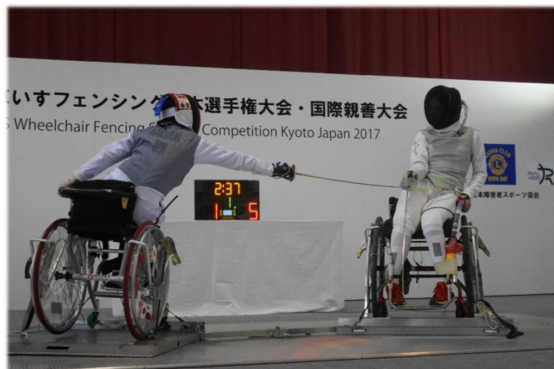

※競技日程は、今後の調整で変更となる可能性があります。

シッティングバレーボール

シッティングバレーボールチャレンジマッチ 2019

◆チケット価格(円)

	A席	B席	車いすユーザー
予選(男女)	2,000	1,400	1,400
7-8・5-6 決定戦(男女)／準決勝(男女)	2,800	2,000	2,000
決勝(女子)	3,200	2,400	2,400
3位決定戦(男女)／決勝(男子)	3,600	2,800	2,800

A席 自由席

B席 自由席

【会場】幕張メッセBホール

◆競技スケジュール

車いすフェンシングの第1次抽選の申込傾向
 ・予選等のセッション、メダルセッションとも比較的申込が多くありました。👍👍

	8/26(水)	27(木)	28(金)	29(土)	30(日)
セッション	【①サーブル個人(男女)】 9:00~14:00 予選プール 決勝トーナメント 準々決勝	【①エペ個人(男女)】 9:00~15:40 予選プール 決勝トーナメント 準々決勝	【①エペ団体(男女)】 8:30~16:00 予選/準決勝	【①フルーレ個人(男女)】 9:00~15:00 予選プール 決勝トーナメント 準々決勝	【①フルーレ団体(男女)】 8:30~16:00 予選/準決勝
	【②サーブル個人(男女)】 15:30~20:00 準決勝/3位決定戦/ 決勝	【②エペ個人(男女)】 17:00~21:30 準決勝/3位決定戦/ 決勝	【②エペ団体(男女)】 17:30~21:00 3位決定戦/決勝	【②フルーレ個人(男女)】 16:30~21:00 準決勝/3位決定戦/ 決勝	【②フルーレ団体(男女)】 17:30~21:00 3位決定戦/決勝

※競技日程は、今後の調整で変更となる可能性があります。

◆チケット価格(円)

	A席	B席	車いすユーザー
【各日①】 予選(男女)	1,800	900	900
【各日②】 決勝(男女)	2,400	1,600	1,600

A席 自由席
 B席 自由席

2017年 車いすフェンシング日本選手権大会・国際親善大会

車いすフェンシング

【会場】幕張メッセBホール

◆競技スケジュール