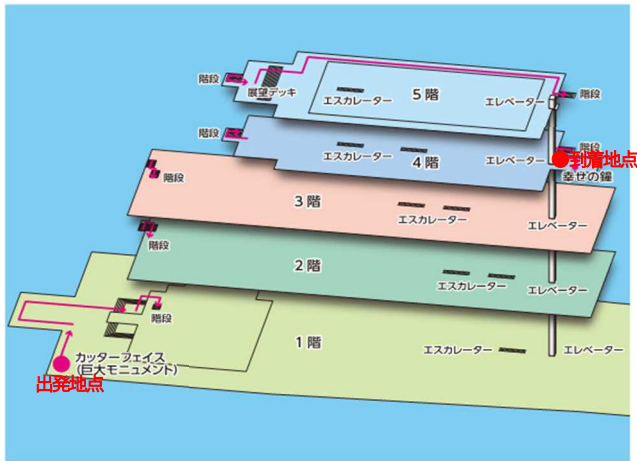

聖火リレー実施時には、
聖火リレールート及び周辺道路で交通規制が行われる予定です。
御迷惑をおかけしますが、御理解・御協力をお願いします。

※ルートは変更になる可能性があります

2021年7月1日(木)		2021年7月2日(金)		2021年7月3日(土)	
① 海ほたるPA (木更津市)		① 銚子ポートタワー (銚子市)	→ 銚子市役所 (銚子市)	① シンボルロード交流広場 (浦安市)	→ 浦安市総合公園展望デッキ (浦安市)
② 君津大橋手前 (君津市)	→ 青堀駅ロータリー (富津市)	② いいおかみなと公園 (旭市)	→ いいおかユートピアセンター (旭市)	② NTTコミュニケーションズラグビーグラウンド(アーク浦安パーク)(浦安市)	
③ 岩井海岸 (南房総市)	→ 道の駅富楽里とみやま (南房総市)	③ 入船橋緑地広場(川岸公園) (香取市)	→ 大土蔵付近 (香取市)	③ 行田運動広場 (船橋市)	→ 船橋市保健福祉センター前 (船橋市)
④ 太東海水浴場 (いすみ市)	→ 釣ヶ崎海岸 (一宮町)	④ 航空科学博物館 (芝山町)	→ 三里塚さくらの丘 (成田市)	④ NTT船橋グラウンド(船橋市)	
⑤ 匝瑳市立野栄中学校 (匝瑳市)	→ 野栄ふれあい公園 (匝瑳市)	⑤ 成田市役所 (成田市)	→ 成田山新勝寺大本堂前 (成田市)	⑤ 鎌ヶ谷市役所 (鎌ヶ谷市)	→ 新鎌ふれあい公園 (鎌ヶ谷市)
⑥ 蓮沼交流センター (山武市)	→ 蓮沼海浜公園第2駐車場 (山武市)	⑥ 国際総合水泳場 (習志野市)	→ 幕張メッセ駐車場 (千葉市)	⑥ 道の駅しょうなん (柏市)	→ 手賀沼公園 (我孫子市)
				⑦ 柏の葉公園 (柏市)	
				⑧ 松戸市小山地区 (松戸市)	→ 松戸中央公園 (松戸市)

<千葉県1日目> 令和3年7月1日(木)

1 区間 海ほたるPA【海ほたるPA内を走行】

2 区間 君津大橋手前～青堀駅ロータリー

3 区間 岩井海岸～道の駅富楽里とみやま

4 区間 太東海水浴場～釣ヶ崎海岸【砂浜を走行】

5 区間 匝瑳市立野栄中学校～野栄ふれあい公園

6 区間 蓮沼交流センター～蓮沼海浜公園第2駐車場

<千葉県2日目> 令和3年7月2日(金)

1 区間 銚子ポートタワー～銚子市役所

2 区間 いいおかみなと公園～いいおかユートピアセンター

3 区間 入船橋緑地広場(川岸公園)～大土蔵付近【舟により小野川を走行】

4 区間 航空科学博物館～三里塚さくらの丘

5 区間 成田市役所～成田山新勝寺大本堂前

6 区間 国際総合水泳場～幕張メッセ駐車場

<千葉県3日目> 令和3年7月3日(土)

1区間 シンボルロード交流広場～浦安市総合公園展望デッキ

3区間 行田運動広場～船橋市保健福祉センター前

5区間 鎌ヶ谷市役所～新鎌ふれあい公園

6区間 道の駅しょうなん～手賀沼公園

7区間 柏の葉公園【公園内を走行】

8区間 松戸市小山地区～松戸中央公園

※ 2区間(浦安市)と4区間(船橋市)は組織委員会及び関係機関が実施する区間です。