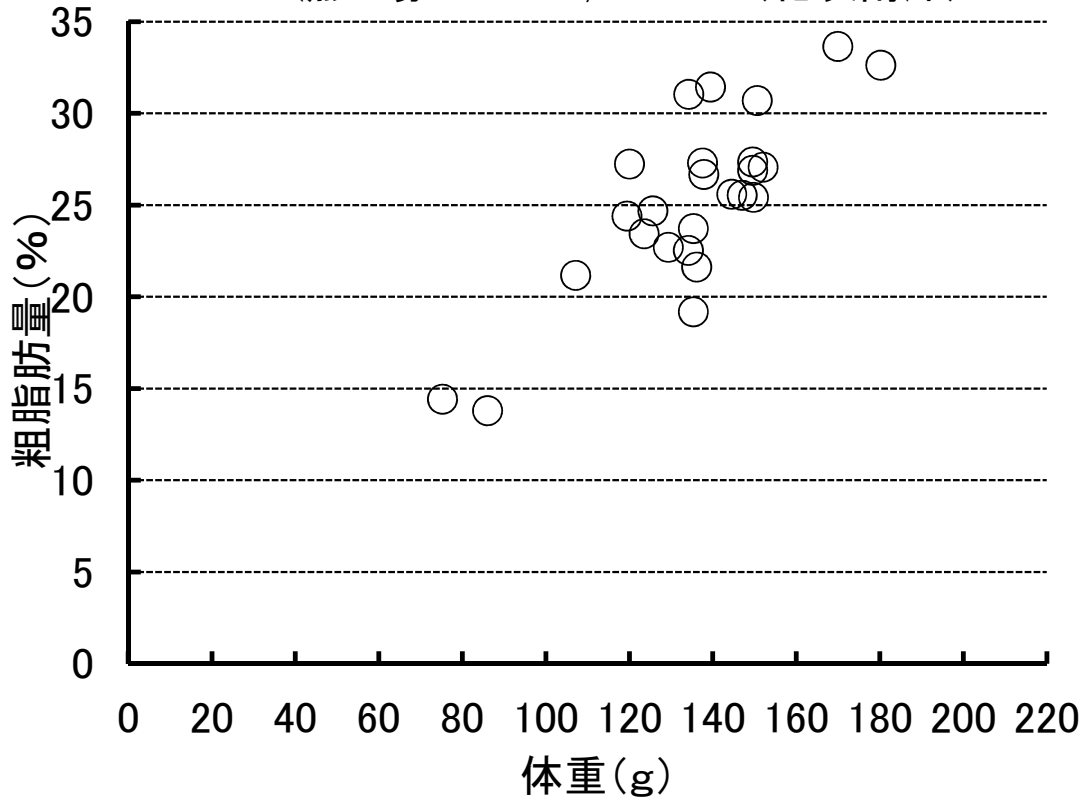

サンマの粗脂肪量

水揚日：平成28年9月23日

船名：38 廣運丸

漁場：N41-24,E145-58(花咲南沖)

No.	体長cm	体重g	粗脂肪%	No.	体長cm	体重g	粗脂肪%	No.	体長cm	体重g	粗脂肪%
1	31.5	180.2	32.6	11	29.9	134.2	31.0	21	30.1	134.1	22.5
2	31.0	135.3	23.7	12	29.1	129.3	22.7	22	29.8	137.8	26.7
3	31.0	169.9	33.7	13	28.5	107.1	21.2	23	30.5	136.1	21.6
4	31.4	147.0	25.5	14	27.6	86.0	13.8	24	31.5	149.5	27.4
5	30.4	150.6	30.7	15	26.0	75.2	14.4	25	30.3	149.7	25.4
6	30.5	144.5	25.6	16	29.8	125.6	24.7	26			
7	30.3	152.0	27.1	17	29.7	123.5	23.4	27			
8	30.7	135.3	19.2	18	29.3	137.5	27.3	28			
9	29.6	139.4	31.4	19	29.1	120.0	27.2	29			
10	29.1	119.4	24.4	20	30.7	149.5	26.9	30			