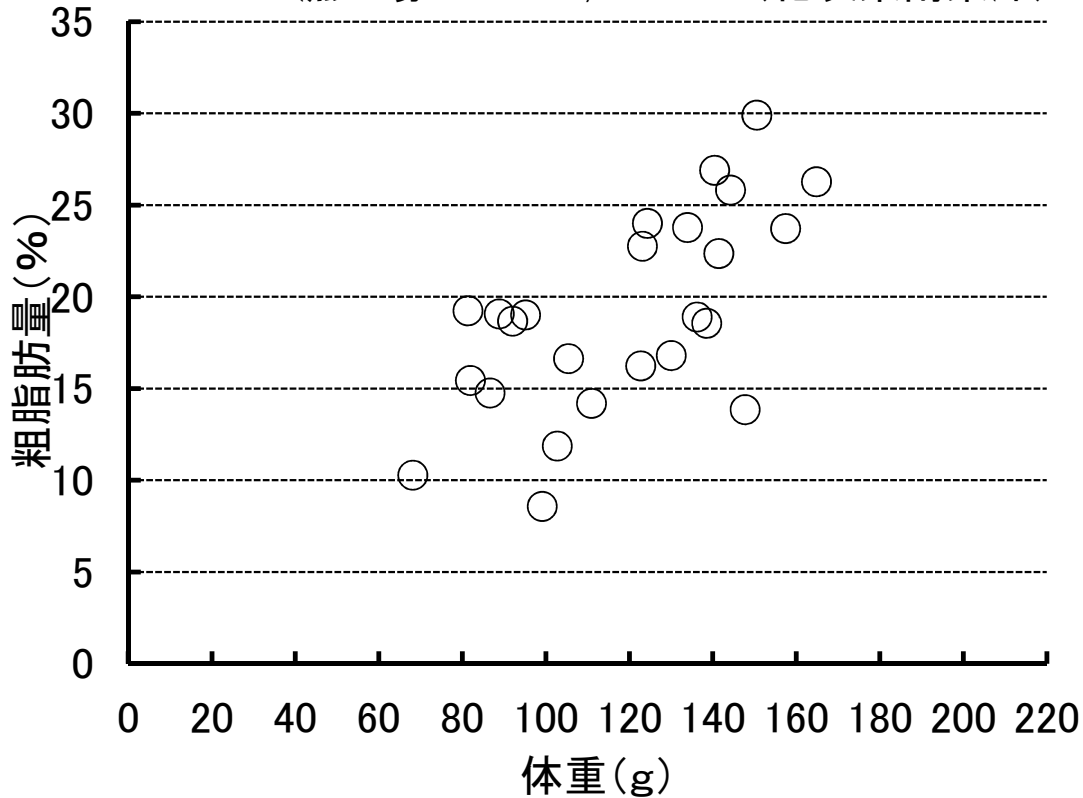

サンマの粗脂肪量

水揚日:平成27年11月9日

船名:8 不動丸

漁場:N41-10,E151-20(花咲東南東沖)

No.	体長cm	体重g	粗脂肪%	No.	体長cm	体重g	粗脂肪%	No.	体長cm	体重g	粗脂肪%
1	32.1	138.5	18.6	11	30.7	141.4	22.4	21	27.8	81.9	15.4
2	29.5	133.9	23.8	12	30.9	144.2	25.8	22	26.4	81.3	19.2
3	31.2	136.2	18.9	13	31.8	147.7	13.9	23	26.3	68.1	10.3
4	29.8	130.0	16.8	14	29.5	99.1	8.6	24	27.4	95.1	19.0
5	32.8	157.4	23.7	15	29.3	110.9	14.2	25	27.8	92.0	18.7
6	29.0	123.1	22.8	16	30.4	122.7	16.2	26	0.0	0.0	615.1
7	31.8	164.8	26.3	17	28.9	105.4	16.6	27	0.0	0.0	615.1
8	30.4	140.4	26.9	18	27.5	86.6	14.8	28	0.0	0.0	615.1
9	31.0	150.5	29.9	19	29.2	102.7	11.9	29	0.0	0.0	615.1
10	28.9	124.3	24.0	20	27.1	88.8	19.1	30	0.0	0.0	615.1