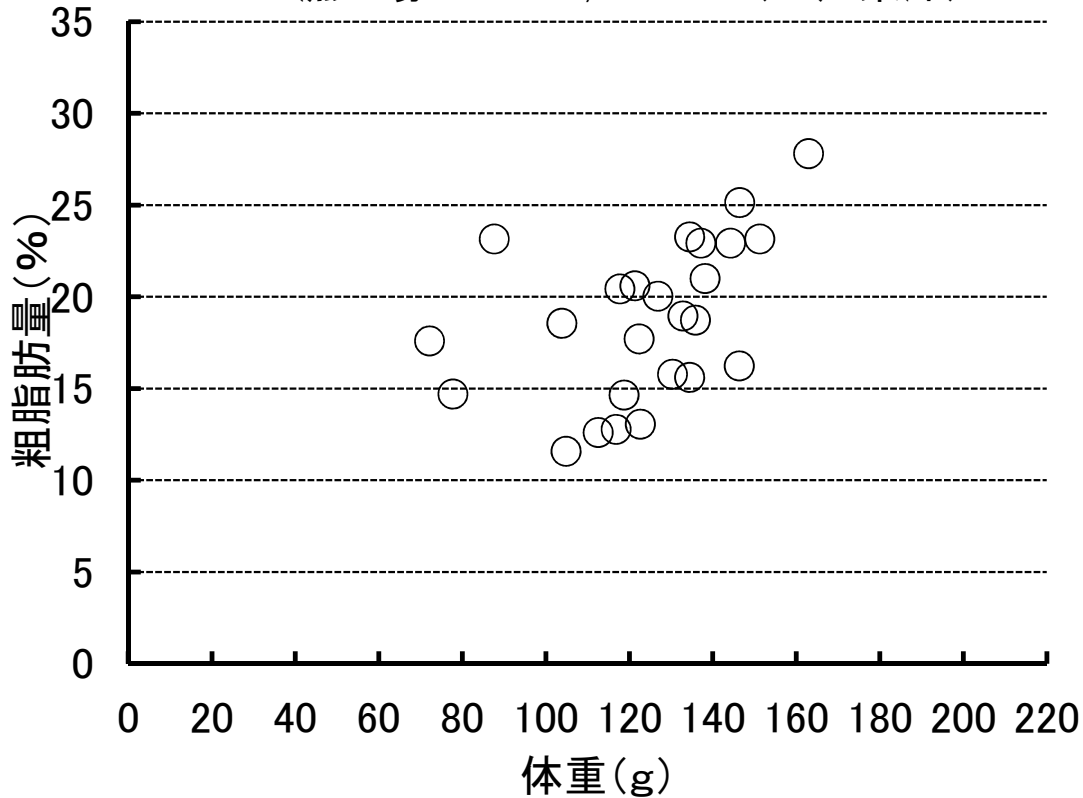

# サンマの粗脂肪量

水揚日:平成27年10月13日

船名:68 福神丸

漁場:N40-38,E149-15(八戸東沖)

No.	体長cm	体重g	粗脂肪%	No.	体長cm	体重g	粗脂肪%	No.	体長cm	体重g	粗脂肪%
1	30.5	135.8	18.7	11	31.0	132.8	19.0	21	30.4	112.5	12.6
2	31.4	151.2	23.2	12	30.3	137.1	22.9	22	29.7	104.8	11.6
3	30.8	122.6	13.1	13	30.5	126.8	20.0	23	25.4	72.1	17.6
4	30.0	122.3	17.7	14	31.0	130.3	15.8	24	27.2	77.7	14.7
5	30.9	146.3	16.2	15	31.0	146.4	25.1	25	25.4	87.6	23.2
6	29.3	134.4	23.3	16	30.7	134.4	15.6	26	0.0	0.0	615.1
7	31.5	144.2	22.9	17	29.6	121.3	20.6	27	0.0	0.0	615.1
8	29.5	118.7	14.7	18	30.3	138.1	21.0	28	0.0	0.0	615.1
9	30.1	116.8	12.8	19	29.1	117.7	20.4	29	0.0	0.0	615.1
10	31.4	162.9	27.8	20	29.4	103.8	18.6	30	0.0	0.0	615.1