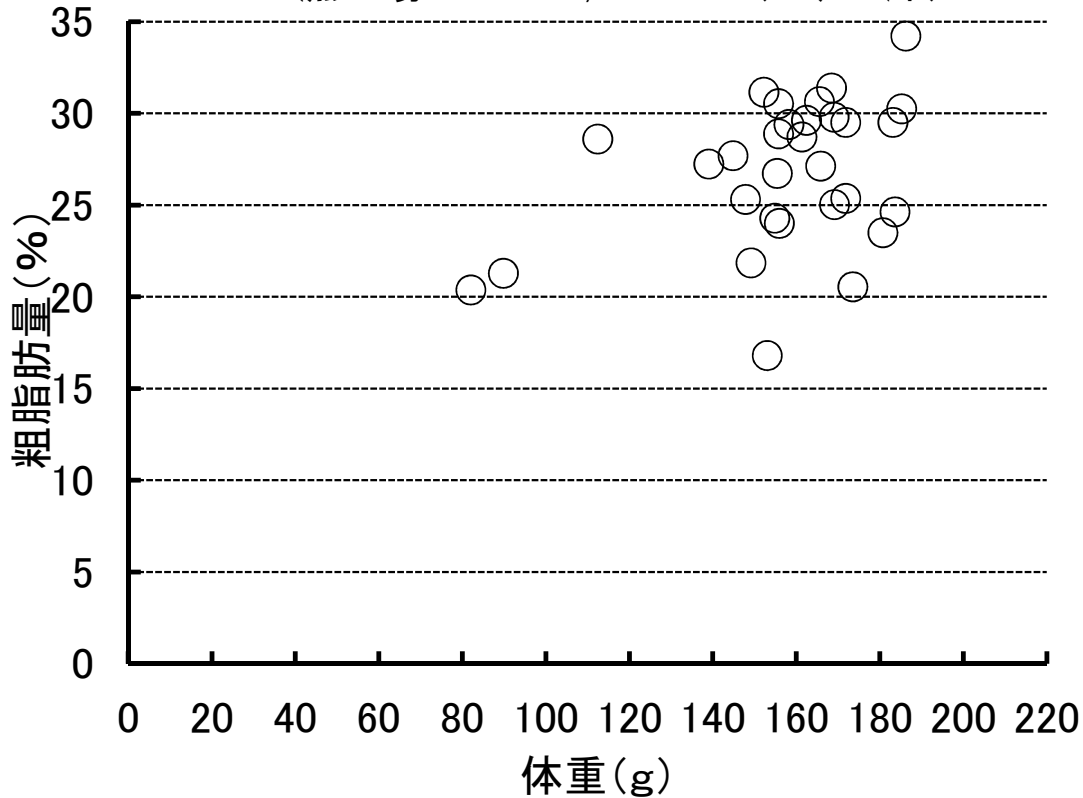

サンマの粗脂肪量

水揚日：平成26年9月24日

船名：68 福神丸

漁場：N40-47,E143-15(八戸E沖)

No.	体長cm	体重g	粗脂肪%	No.	体長cm	体重g	粗脂肪%	No.	体長cm	体重g	粗脂肪%
1	31.7	183.1	29.5	11	32.2	149.1	21.9	21	30.8	171.8	29.5
2	30.9	155.9	24.0	12	31.8	161.3	28.7	22	31.1	169.1	25.0
3	31.1	154.8	24.3	13	31.7	144.8	27.7	23	32.3	185.2	30.2
4	31.1	155.4	26.7	14	32.1	180.7	23.5	24	32.3	186.2	34.2
5	31.2	165.5	30.6	15	31.5	165.8	27.1	25	33.2	183.6	24.6
6	33.3	173.5	20.6	16	30.6	155.7	30.5	26	30.4	155.7	28.9
7	31.3	169.0	29.8	17	32.0	171.8	25.4	27	31.8	152.2	31.2
8	28.4	112.4	28.6	18	31.0	168.4	31.4	28	26.3	82.0	20.4
9	31.8	158.2	29.4	19	31.7	162.4	29.6	29	26.9	89.8	21.3
10	31.6	153.0	16.8	20	30.9	139.0	27.2	30	30.5	147.8	25.3