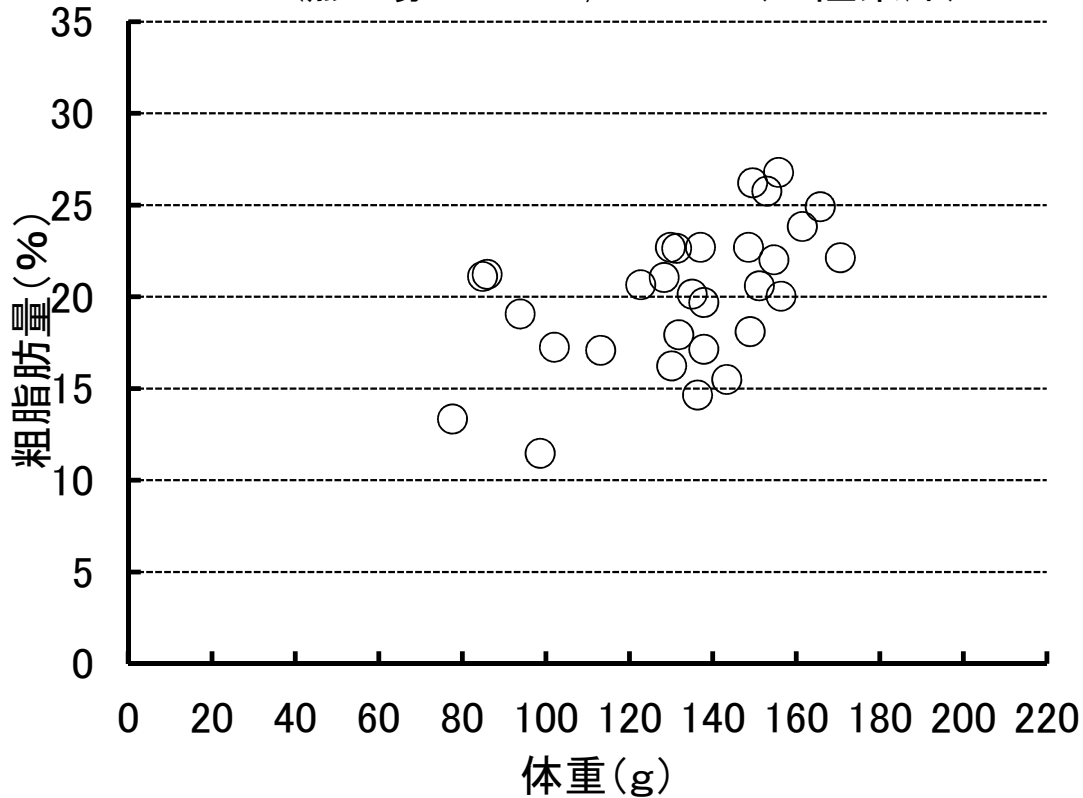

サンマの粗脂肪量

水揚日:平成26年11月27日

船名:58 太幸丸

漁場:N39-40,E146-43(三陸東沖)

No.	体長cm	体重g	粗脂肪%	No.	体長cm	体重g	粗脂肪%	No.	体長cm	体重g	粗脂肪%
1	30.9	137.8	17.1	11	31.1	148.5	22.7	21	30.7	130.1	16.2
2	31.9	165.7	24.9	12	31.6	151.1	20.6	22	29.7	129.8	22.7
3	31.5	148.9	18.1	13	31.5	149.5	26.2	23	29.3	122.7	20.7
4	31.2	156.3	20.0	14	29.7	128.3	21.1	24	30.9	137.8	19.7
5	31.9	152.9	25.8	15	31.6	155.7	26.8	25	31.6	154.6	22.0
6	32.2	143.3	15.5	16	29.5	113.1	17.1	26	28.4	98.6	11.5
7	32.8	170.5	22.1	17	28.5	102.0	17.3	27	28.4	93.8	19.1
8	30.5	131.3	22.7	18	30.6	135.0	20.2	28	26.4	85.9	21.2
9	31.3	161.4	23.8	19	30.6	131.8	17.9	29	26.9	77.6	13.4
10	31.7	136.3	14.7	20	31.2	137.0	22.7	30	26.8	84.8	21.1