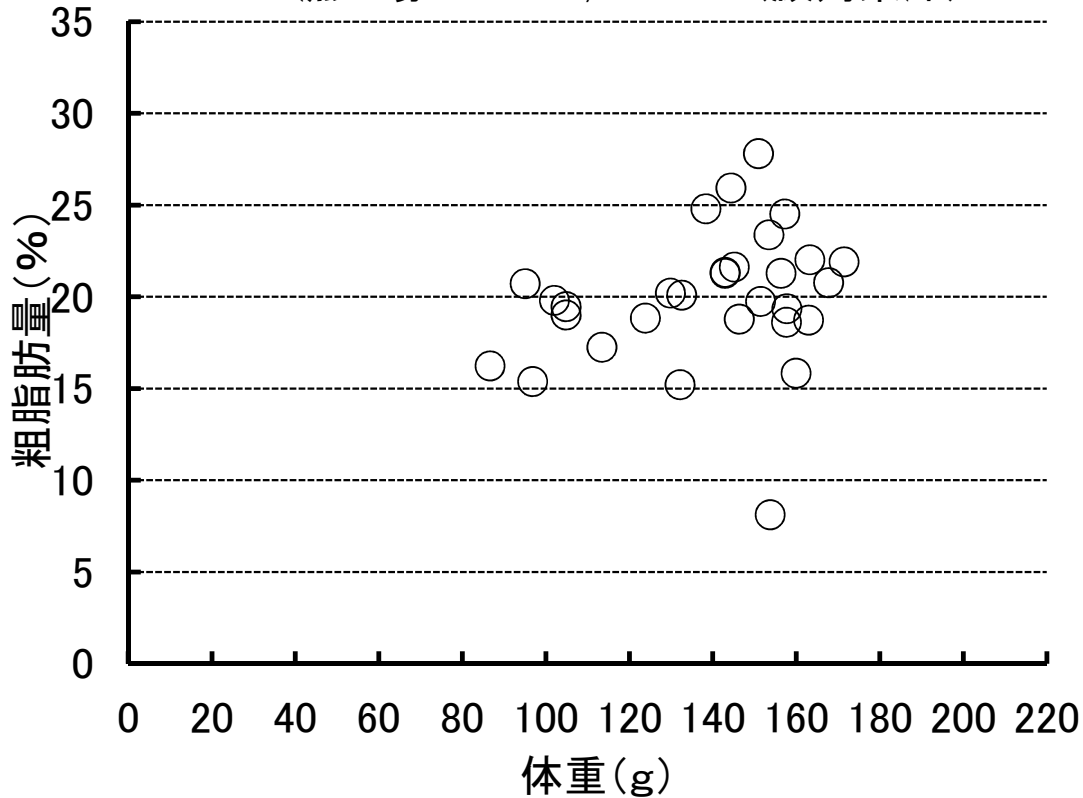

# サンマの粗脂肪量

水揚日:平成26年11月10日

船名:1 安房丸

漁場:N40-28,E144-28(鮫角東沖)

No.	体長cm	体重g	粗脂肪%	No.	体長cm	体重g	粗脂肪%	No.	体長cm	体重g	粗脂肪%
1	30.4	138.3	24.8	11	31.5	151.4	19.8	21	30.7	162.9	18.7
2	32.2	163.2	22.0	12	32.0	171.4	21.9	22	28.1	104.8	19.5
3	31.6	159.9	15.8	13	32.1	153.4	23.4	23	31.6	156.3	21.3
4	30.7	157.2	24.5	14	30.7	144.3	25.9	24	29.8	104.8	19.0
5	31.8	146.3	18.8	15	31.8	157.7	19.4	25	27.8	86.6	16.2
6	32.5	132.5	20.1	16	29.1	113.4	17.3	26	30.6	123.8	18.9
7	32.6	157.6	18.6	17	29.8	129.8	20.2	27	30.6	150.9	27.8
8	31.6	142.9	21.3	18	31.0	145.1	21.6	28	28.0	95.0	20.7
9	30.3	132.1	15.2	19	32.2	167.7	20.8	29	28.6	96.8	15.4
10	31.6	153.7	8.1	20	31.2	142.9	21.3	30	28.3	102.0	19.8