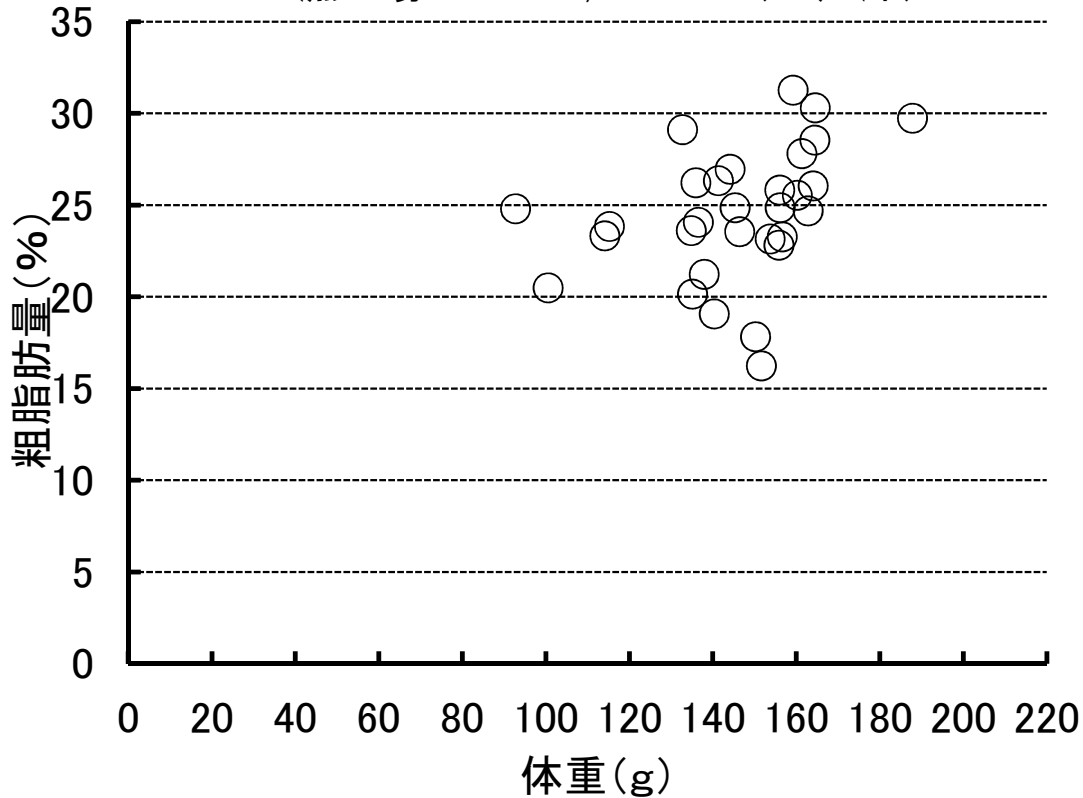

サンマの粗脂肪量

水揚日:平成26年11月4日

船名:18 鹿島丸

漁場:N40-38,E143-47(八戸沖)

No.	体長cm	体重g	粗脂肪%	No.	体長cm	体重g	粗脂肪%	No.	体長cm	体重g	粗脂肪%
1	32.1	155.8	22.8	11	30.0	132.7	29.1	21	30.8	140.3	19.1
2	30.4	136.5	24.1	12	31.5	187.8	29.7	22	31.3	164.0	26.1
3	31.2	164.5	30.3	13	29.8	137.9	21.2	23	31.7	164.4	28.5
4	31.8	153.7	23.2	14	31.1	135.1	20.2	24	27.7	100.5	20.5
5	31.5	160.2	25.5	15	30.8	159.2	31.3	25	31.7	145.3	24.9
6	28.4	114.1	23.3	16	30.1	135.9	26.2	26	31.5	162.8	24.7
7	30.4	146.4	23.6	17	31.0	156.1	24.9	27	30.6	144.1	27.0
8	28.9	115.2	23.8	18	30.8	134.8	23.6	28	31.4	156.0	25.8
9	31.8	161.3	27.8	19	27.5	92.7	24.8	29	32.1	150.2	17.8
10	30.7	141.3	26.3	20	30.6	151.6	16.2	30	32.4	156.6	23.3