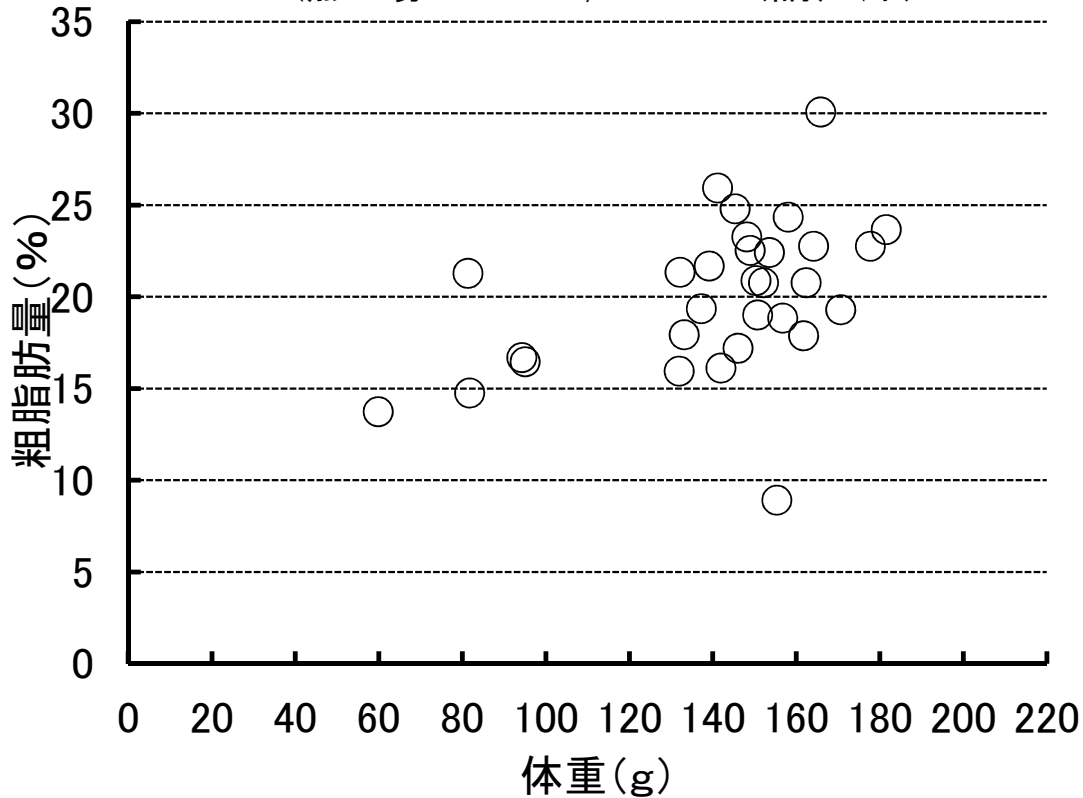

サンマの粗脂肪量

水揚日:平成26年10月27日

船名:37 傳丸

漁場:N37-21,E142-17(請戸沖)

No.	体長cm	体重g	粗脂肪%	No.	体長cm	体重g	粗脂肪%	No.	体長cm	体重g	粗脂肪%
1	32.9	177.7	22.8	11	31.1	152.1	20.8	21	31.0	139.1	21.7
2	32.0	148.9	22.5	12	31.0	145.3	24.8	22	30.8	133.1	17.9
3	32.9	162.3	20.8	13	31.9	170.6	19.3	23	31.2	164.1	22.8
4	30.4	148.1	23.3	14	31.8	156.7	18.9	24	27.6	94.2	16.7
5	31.5	146.0	17.2	15	31.5	158.0	24.4	25	31.0	132.1	21.3
6	32.4	155.3	8.9	16	30.5	131.9	16.0	26	30.3	137.2	19.4
7	32.4	181.5	23.7	17	30.1	141.1	25.9	27	26.1	81.3	21.3
8	31.1	141.9	16.1	18	31.9	161.7	17.9	28	27.1	95.0	16.5
9	32.0	150.7	19.0	19	31.0	165.8	30.1	29	25.9	81.7	14.8
10	30.1	150.3	20.9	20	31.7	153.5	22.4	30	24.2	59.8	13.7