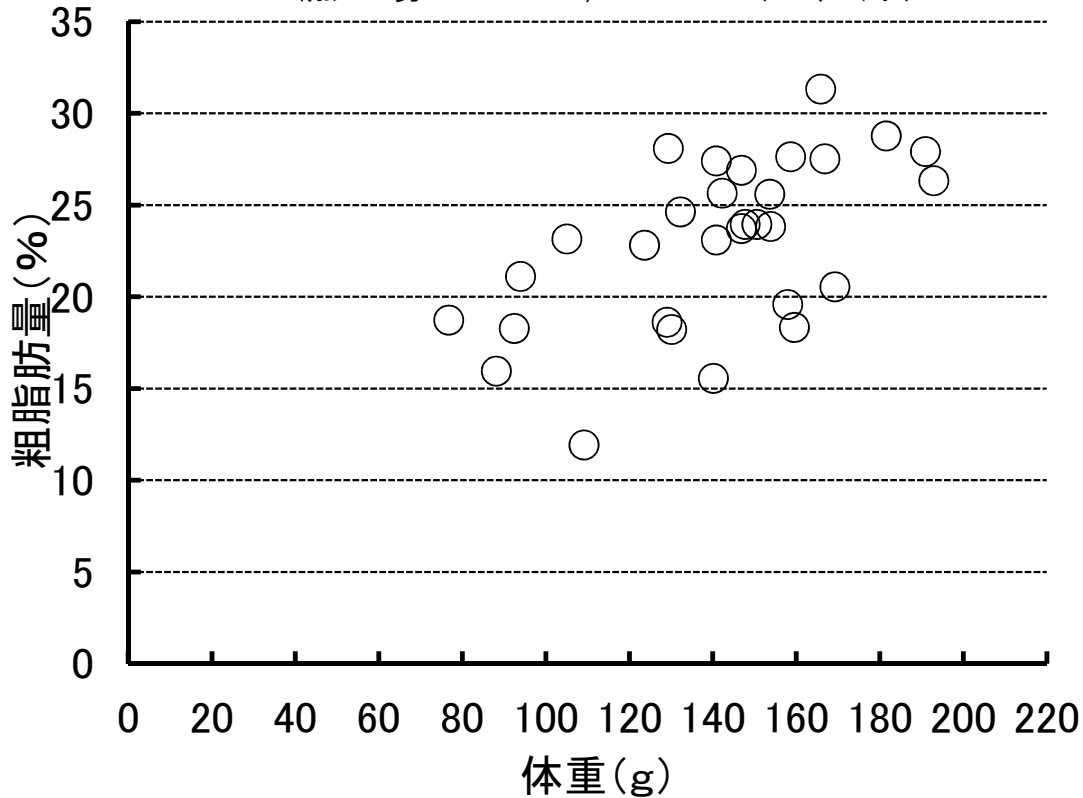

サンマの粗脂肪量

水揚日:平成26年10月15日

船名:63 福寿丸

漁場:N40-21,E143-09(八戸沖)

No.	体長cm	体重g	粗脂肪%	No.	体長cm	体重g	粗脂肪%	No.	体長cm	体重g	粗脂肪%
1	32.4	190.9	27.9	11	31.0	142.2	25.7	21	29.6	123.6	22.8
2	31.4	165.8	31.3	12	31.8	147.7	24.0	22	31.8	146.8	26.9
3	31.6	150.5	24.0	13	32.1	157.9	19.6	23	29.7	129.0	18.6
4	31.7	169.2	20.6	14	30.5	146.8	23.7	24	30.5	140.8	23.1
5	32.5	181.5	28.8	15	29.5	140.8	27.4	25	29.3	109.1	11.9
6	32.9	192.9	26.3	16	30.5	140.1	15.6	26	26.0	76.7	18.7
7	30.8	158.6	27.6	17	32.5	166.8	27.5	27	27.5	93.9	21.1
8	30.5	153.8	23.8	18	30.0	132.2	24.6	28	28.0	88.1	16.0
9	31.5	153.6	25.6	19	29.6	129.3	28.1	29	27.6	92.4	18.3
10	31.4	159.5	18.3	20	30.4	130.1	18.2	30	28.1	105.0	23.2