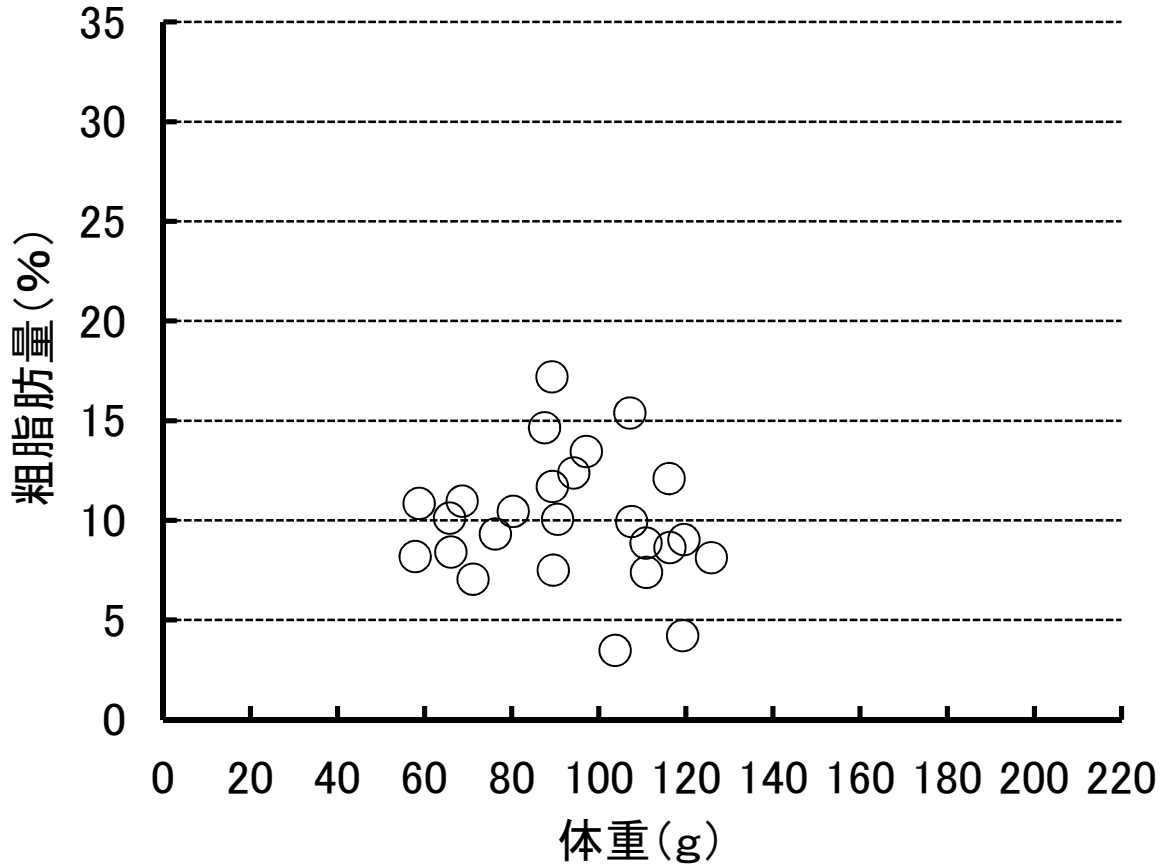

# サンマの粗脂肪量

水揚日：平成24年11月26日

船名：1明音丸

漁場：N35-55,E141-22(深芝沖)

No.	体長cm	体重g	粗脂肪%	No.	体長cm	体重g	粗脂肪%	No.	体長cm	体重g	粗脂肪%
1	30.8	119.2	4.2	11	27.8	94.2	12.4	21	24.9	66.0	8.4
2	30.9	125.8	8.1	12	27.3	87.5	14.7	22	26.3	68.6	11.0
3	29.9	107.1	15.4	13	30.5	97.1	13.5	23	24.5	57.8	8.2
4	30.4	116.1	12.1	14	27.8	89.3	11.7	24	24.2	58.7	10.9
5	31.2	119.5	9.0	15	28.3	89.5	7.5	25	25.2	65.7	10.1
6	30.8	110.8	8.9	16	27.3	89.2	17.2				
7	30.8	116.3	8.6	17	27.8	90.5	10.1				
8	30.0	103.7	3.5	18	27.0	80.3	10.5				
9	30.4	110.9	7.4	19	26.4	71.1	7.1				
10	29.8	107.5	9.9	20	26.8	76.2	9.3				