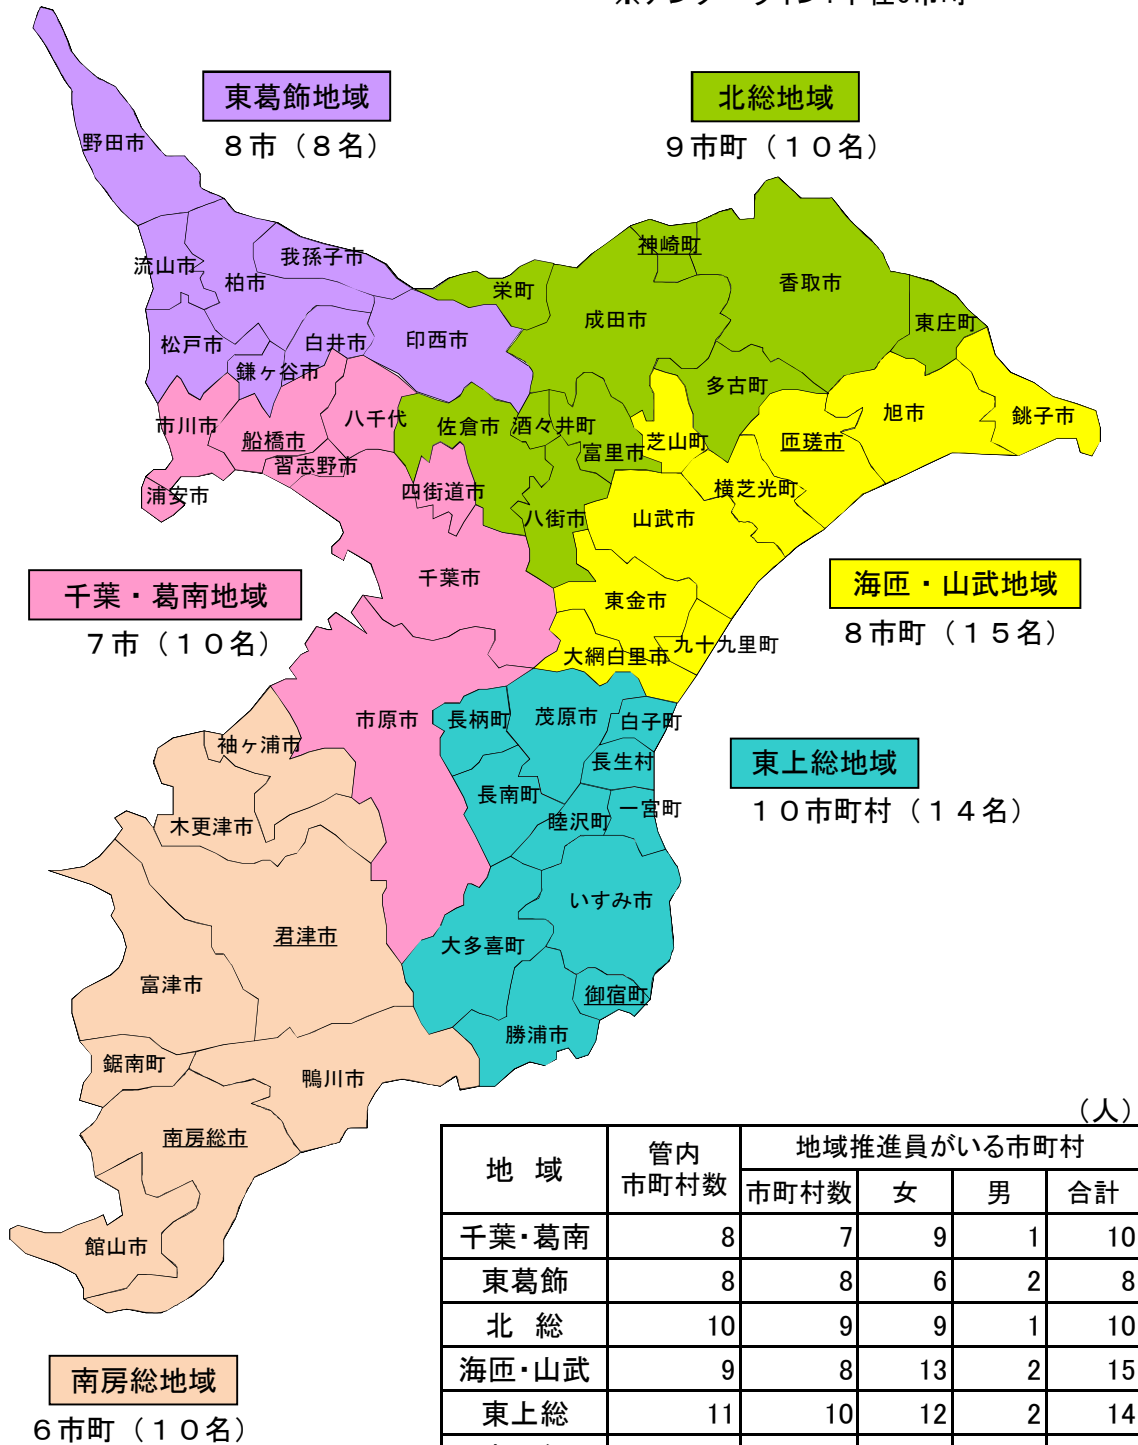

# 第9期 千葉県男女共同参画地域推進員

(令和4年4月27日現在)

活動6地域 48市町村 67名

※アンダーライン:不在6市町

地域	管内市町村数	地域推進員がいる市町村			
		市町村数	女	男	合計
千葉・葛南	8	7	9	1	10
東葛飾	8	8	6	2	8
北総	10	9	9	1	10
海匝・山武	9	8	13	2	15
東上総	11	10	12	2	14
南房総	8	6	7	3	10
合計	54	48	56	11	67