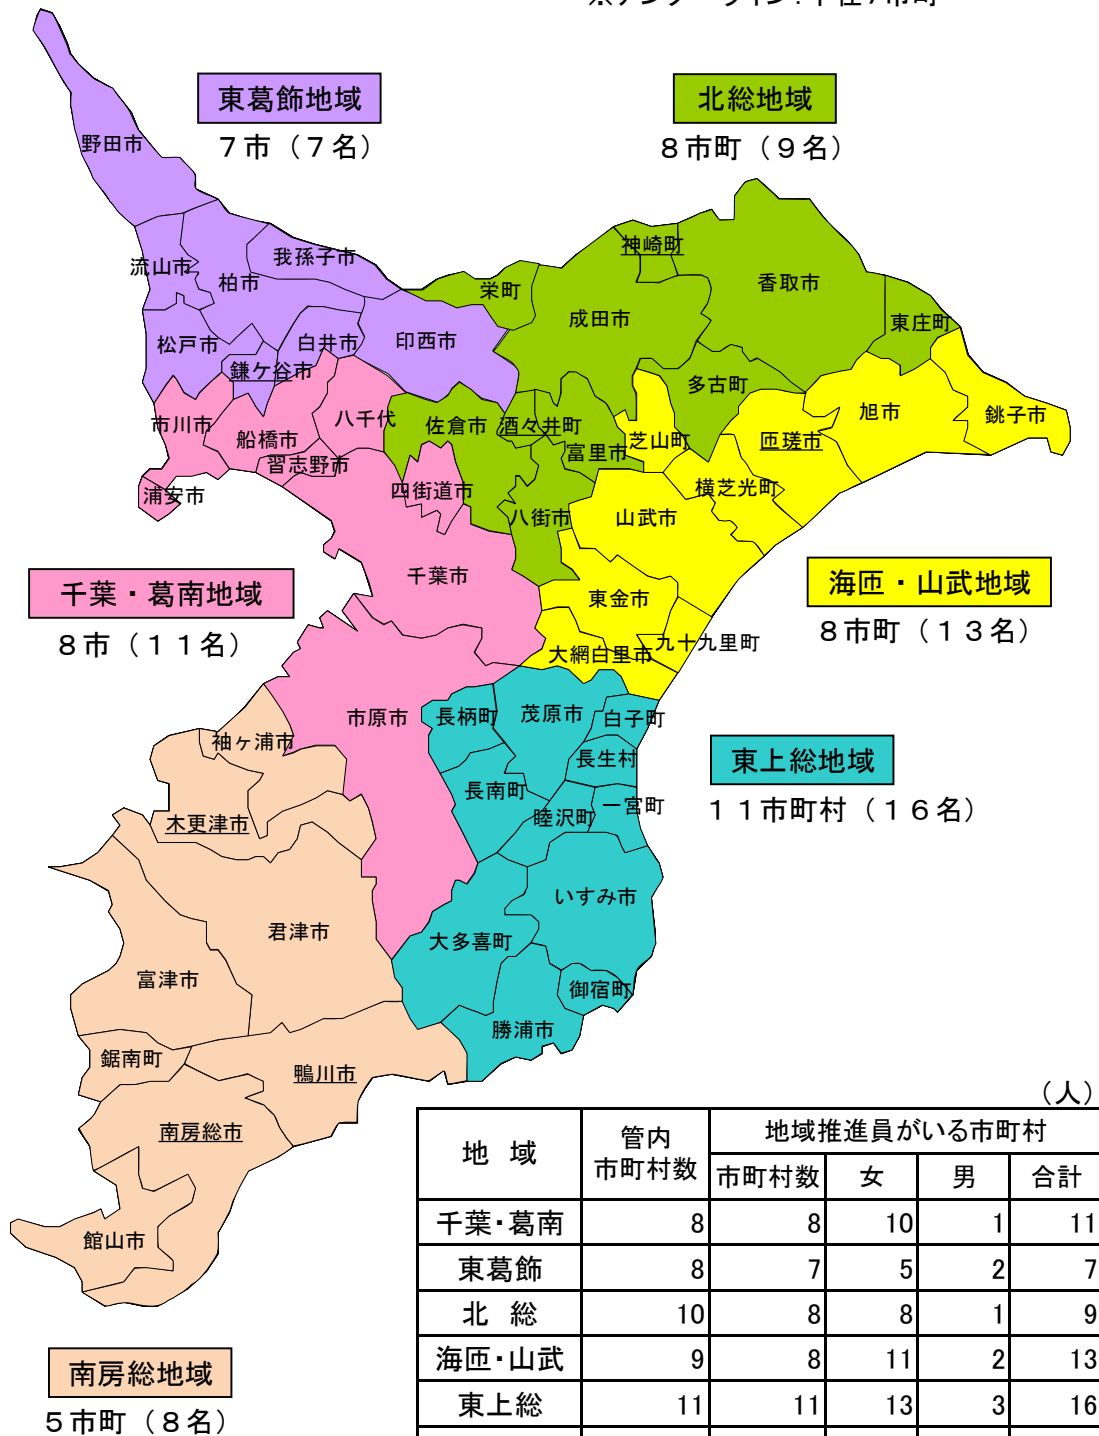

# 第10期 千葉県男女共同参画地域推進員

(令和6年4月1日現在)

活動6地域 47市町村 64名

※アンダーライン:不在7市町

(人)

地域	管内市町村数	地域推進員がいる市町村			
		市町村数	女	男	合計
千葉・葛南	8	8	10	1	11
東葛飾	8	7	5	2	7
北総	10	8	8	1	9
海匝・山武	9	8	11	2	13
東上総	11	11	13	3	16
南房総	8	5	3	5	8
合計	54	47	50	14	64