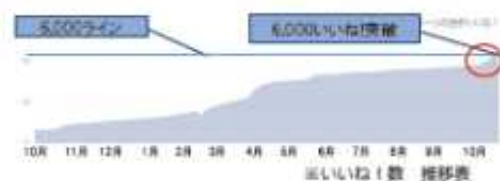

各種事業

■HP閲覧者数

日付	ページビュー数	訪問数	ユーザー数
2013年10月	32,880	8,205	6,474
2013年11月	25,381	6,036	4,016
2013年12月	22,370	5,977	3,821
2014年1月	54,578	14,038	9,450
2014年2月	122,209	27,558	17,638
2014年3月	277,443	62,430	41,251
2014年4月	708,215	177,159	96,560
2014年5月	320,195	91,815	49,833
2014年6月	156,704	50,580	27,618
2014年7月	113,821	36,468	21,148
2014年8月	114,259	35,403	21,446
2014年9月	250,945	70,303	40,696
2014年10月	1,187,935	320,911	166,044
合計	3,386,935	906,883	505,995

▶マラソン情報

▶地域観光情報

▶年中行事

ポイント:千葉の魅力を伝える

地域観光情報や他のマラソン大会、ご当地キャラ情報などコンテンツとして投稿。大会に関するユーザーとのコミュニケーションのみならず、千葉県観光PRを積極的に展開。

■数値概要

指標	値
最大いいね!数	6,302
合計投稿数	345回
合計アクション数	155,284人
合計リーチ数	1,284,867
合計インプレッション数	3,786,439

※2014/11月 時点

*「最大いいね!数」とは2013年10月更新再開からの累積数

各種事業

■月間数値

日付	新規いいね!数	投稿数	アクション数	リーチ数	インプレッション数
2013年10月	268	4	3,835	28,867	77,901
2013年11月	180	7	2,099	18,856	48,893
2013年12月	115	13	2,673	21,661	53,372
2014年1月	254	17	5,571	43,469	112,484
2014年2月	336	19	5,906	47,980	132,427
2014年3月	554	35	9,053	68,243	224,467
2014年4月	793	39	22,399	189,446	547,357
2014年5月	404	21	13,377	115,378	323,670
2014年6月	173	37	13,462	103,744	341,556
2014年7月	151	27	8,808	81,386	211,486
2014年8月	99	29	8,386	82,711	217,976
2014年9月	134	30	10,116	84,158	238,544
2014年10月	608	67	49,599	398,968	1,256,296
合計	4,069	345	155,284	1,284,867	3,786,429

※新規いいね!数…ページに新しくいいね!した人の数。

※投稿数…新規に投稿した数。※投稿に対するアクション・及び返信は含まれません。

※アクション数…ページに何らかのアクションを実行したユーザーの数。アクションにはクリックや記事の作成が含まれます。

※リーチ数…ページに関連するコンテンツを見たことのある人の数。

※インプレッション数…ページに関連するコンテンツのインプレッション数(表示回数)。

事前イベント