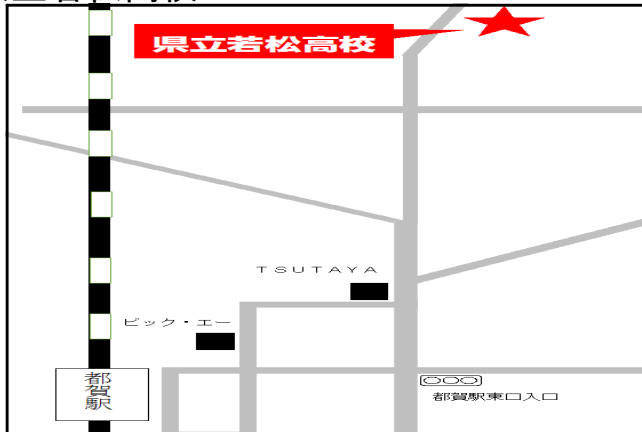

第2次選考会場案内

令和5年8月25日(金)～27日(日)

県立若松高校

千葉市若葉区若松町429

- JR総武本線(成田線)
「都賀駅」から徒歩15分
- 千葉都市モノレール
「都賀駅」から徒歩15分

県立千葉商業高校

千葉市中央区松波2-22-48

- JR西千葉駅→徒歩7分
- 京成西登戸駅→徒歩10分
- 千葉都市モノレール作草部駅→徒歩9分
- JR千葉駅北口より徒歩12分

県立土気高校

千葉県千葉市緑区あすみが丘東2-24-1

- JR土気駅南口→徒歩12分

※各高等学校への問い合わせは御遠慮ください。

※電車やバスは、平日と土日・休日・お盆の特別ダイヤ等によって行き先や停車する駅が異なる場合があります。各社のホームページ等で事前に必ず確認してください。