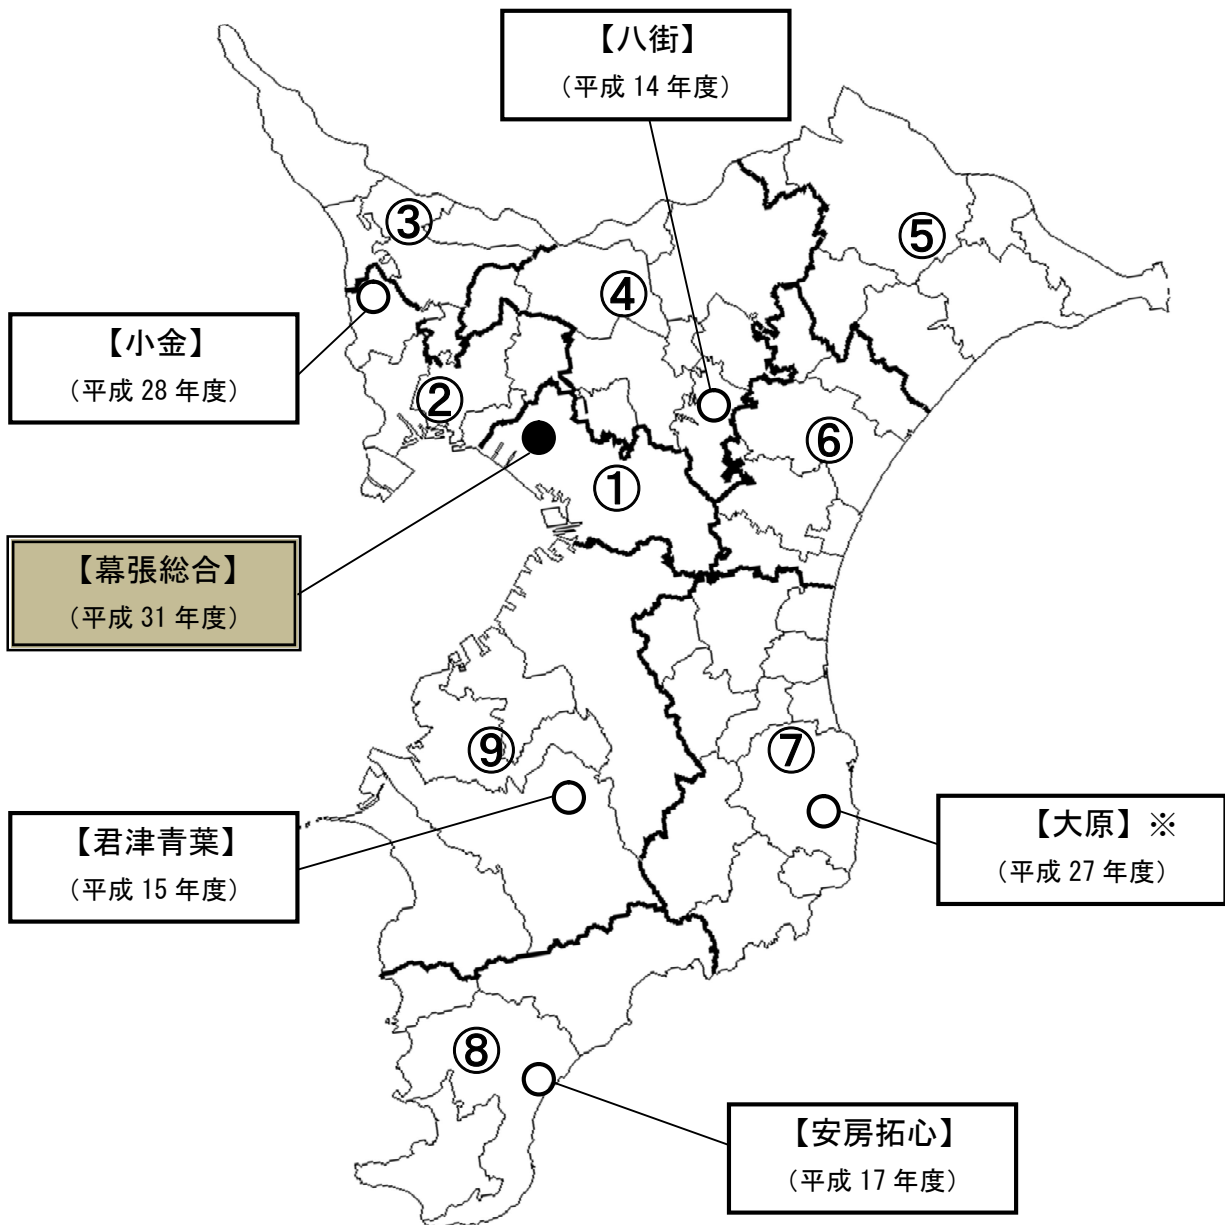

県立高等学校の学科の設置について

県立幕張総合高等学校

1 学科設置

(1) 設置学科 総合学科

(2) 設置時期 平成31年4月1日

総合学科の設置状況について

県立高等学校 5校

※平成 17 年度、勝浦若潮高校に総合学科を設置したが、平成 27 年度、大原高校、岬高校、勝浦若潮高校の統合に伴い、統合校である大原高校に総合学科を設置した。