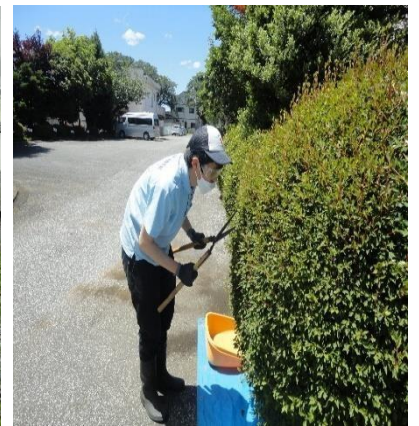

クリーンメイトセンター県プラ

これまで担当した業務をご紹介します

枝切り

除草 (刈り払い)

剪定

トイレ清掃

床磨き

クリーンメイトセンター県プラ 業務内容一覧 (2023年6月現在)