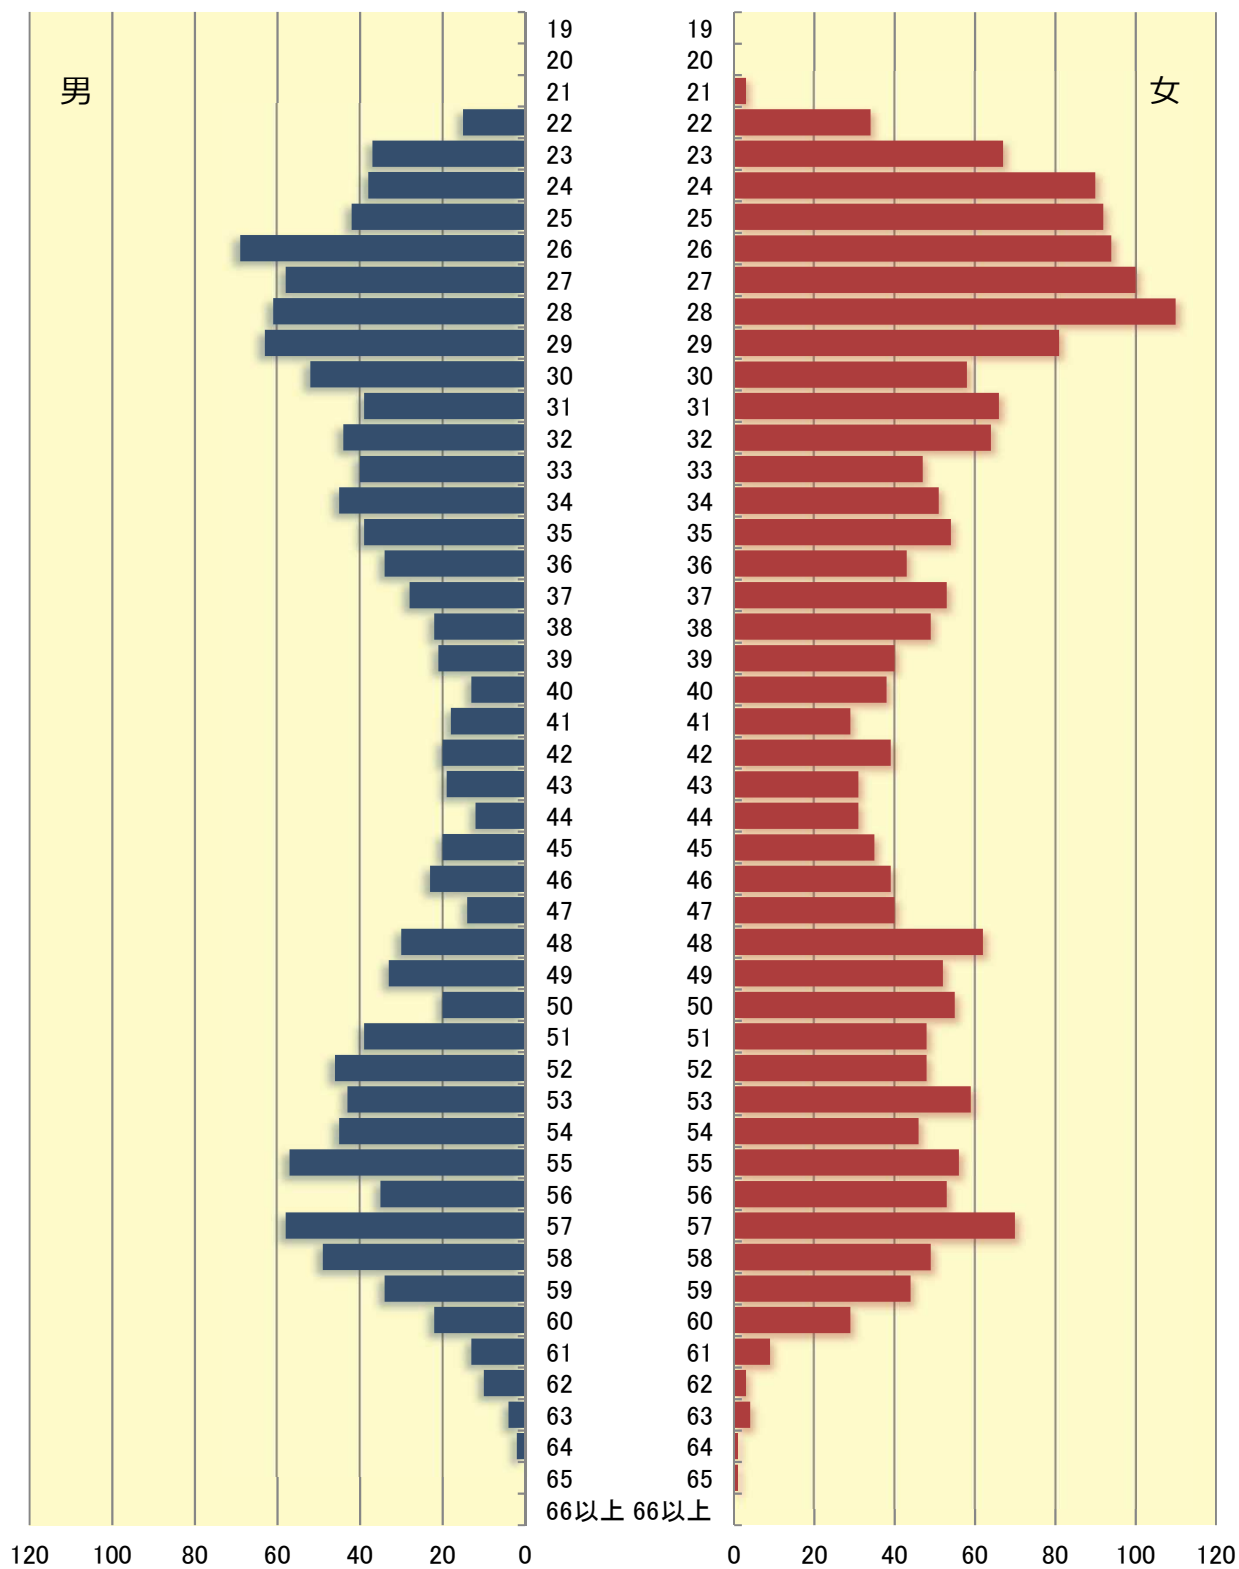

## 2 教員の年齢分布

性別・年齢別教員数(公立特別支援学校)

(平成28年10月1日現在)