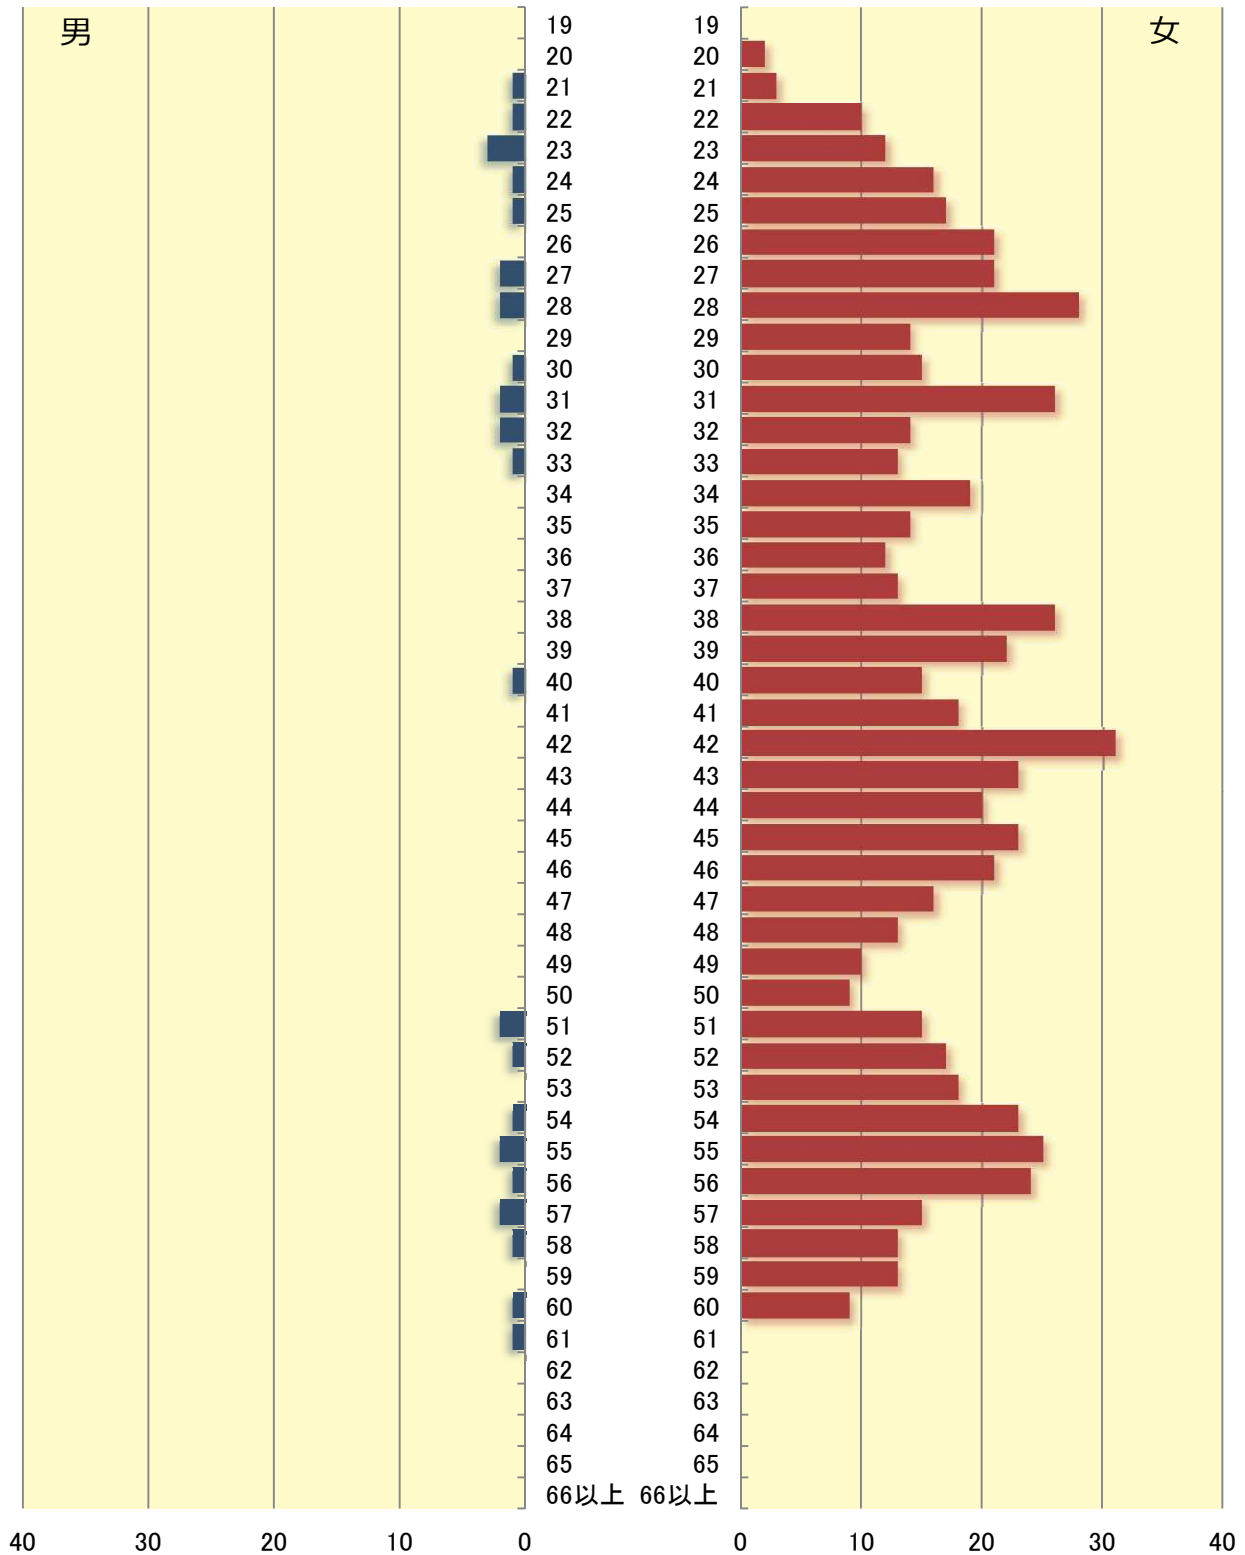

## 2 教員の年齢分布

性別・年齢別教員数(公立幼稚園)

(平成25年10月1日現在)