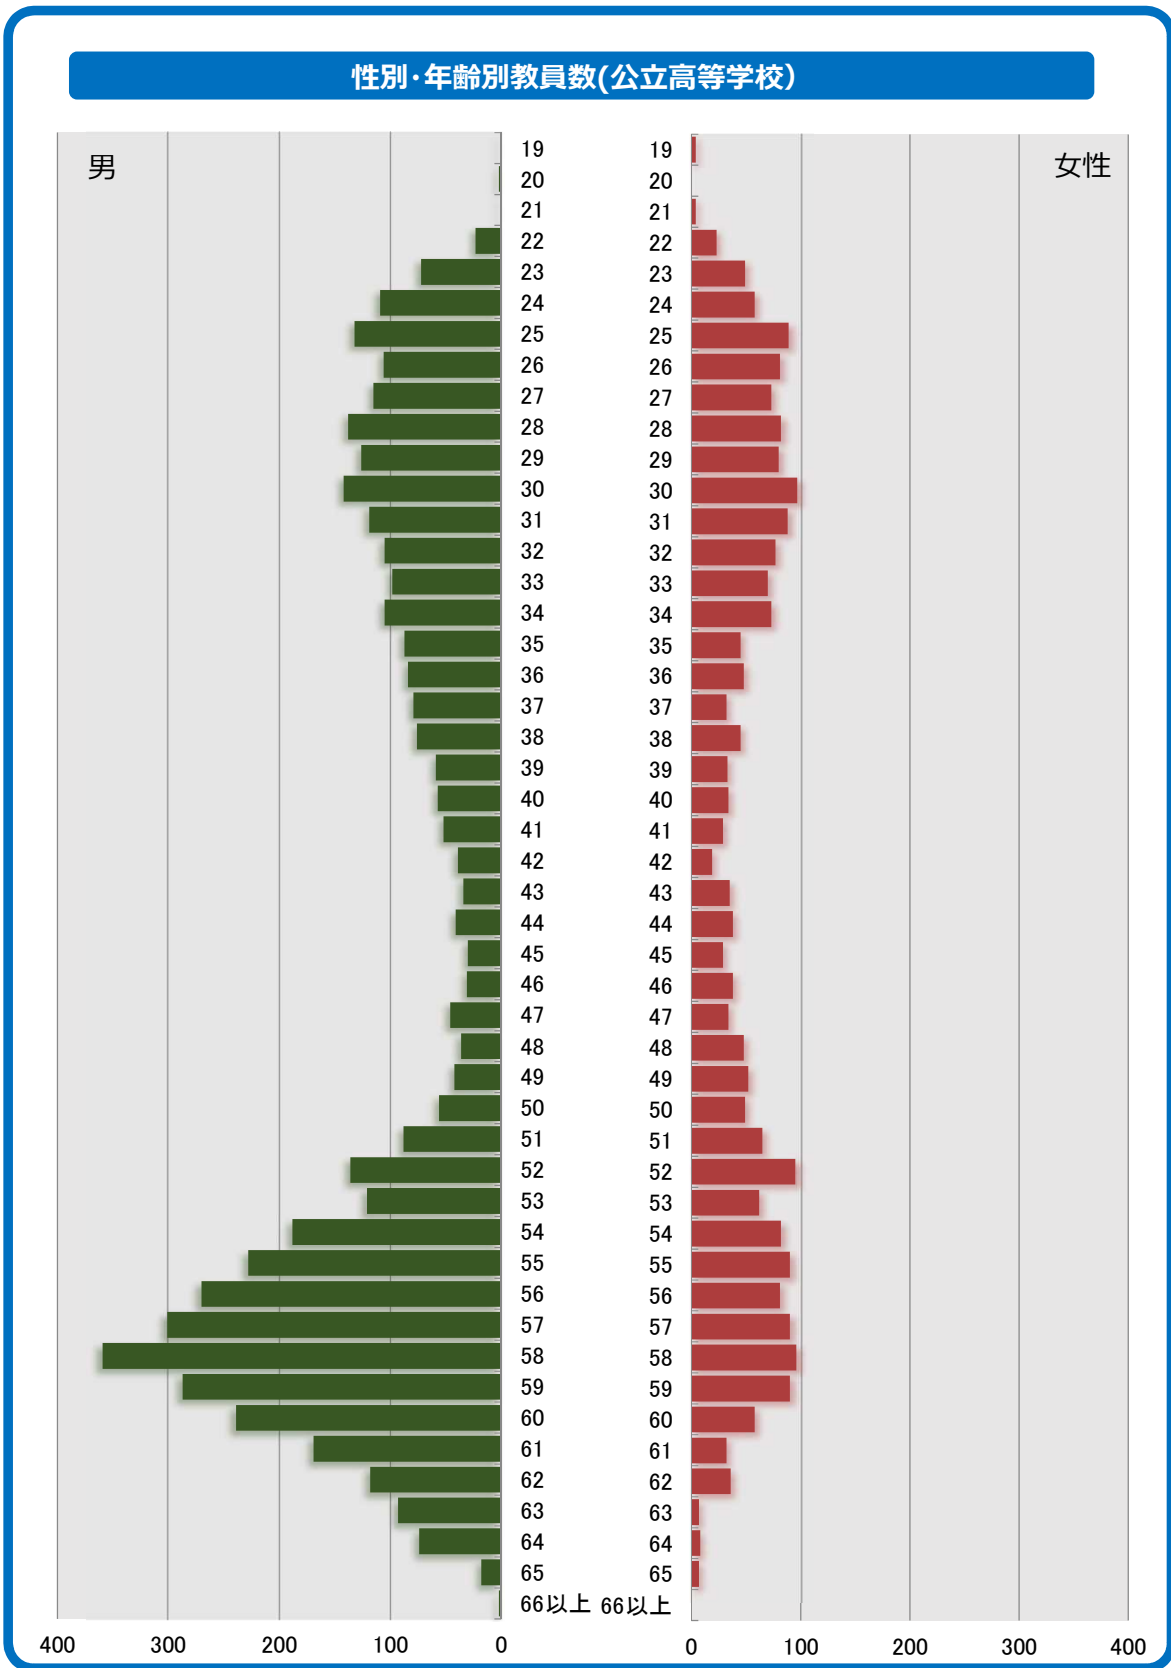

2 教員の年齢分布

(令和元年10月1日現在)