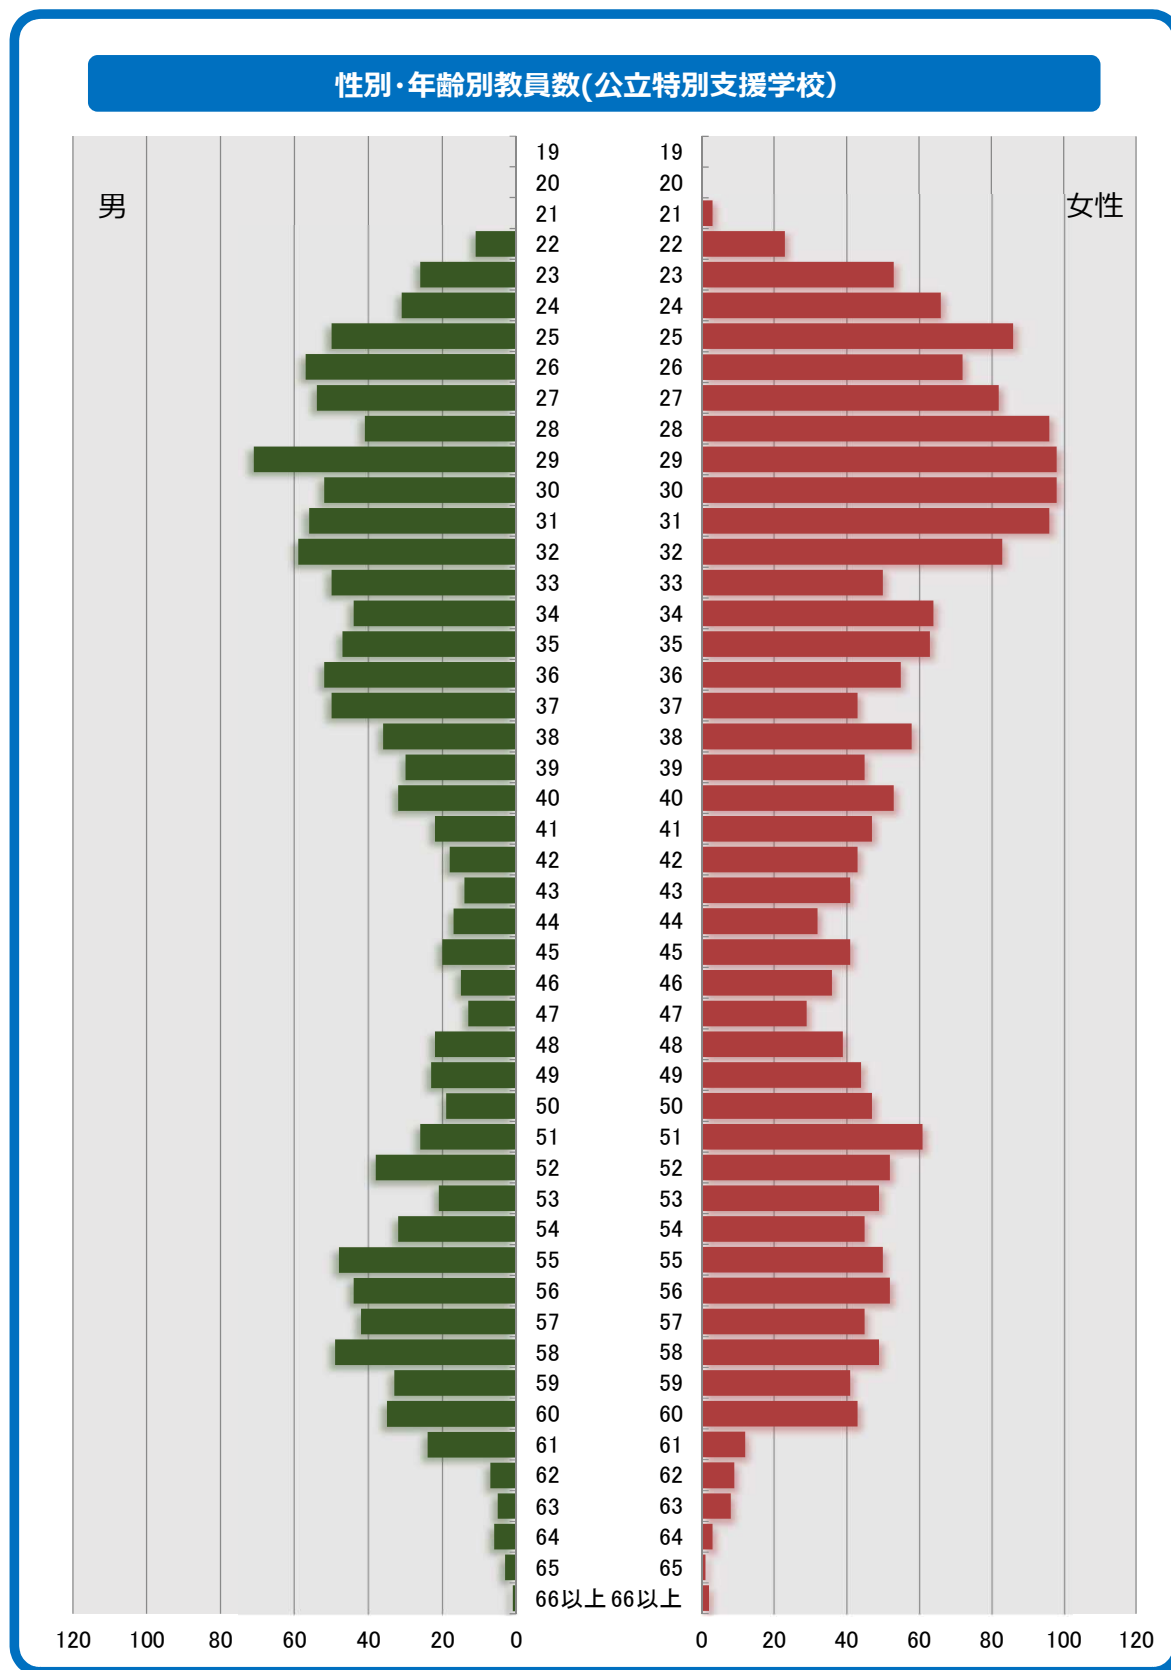

2 教員の年齢分布

(令和元年10月1日現在)