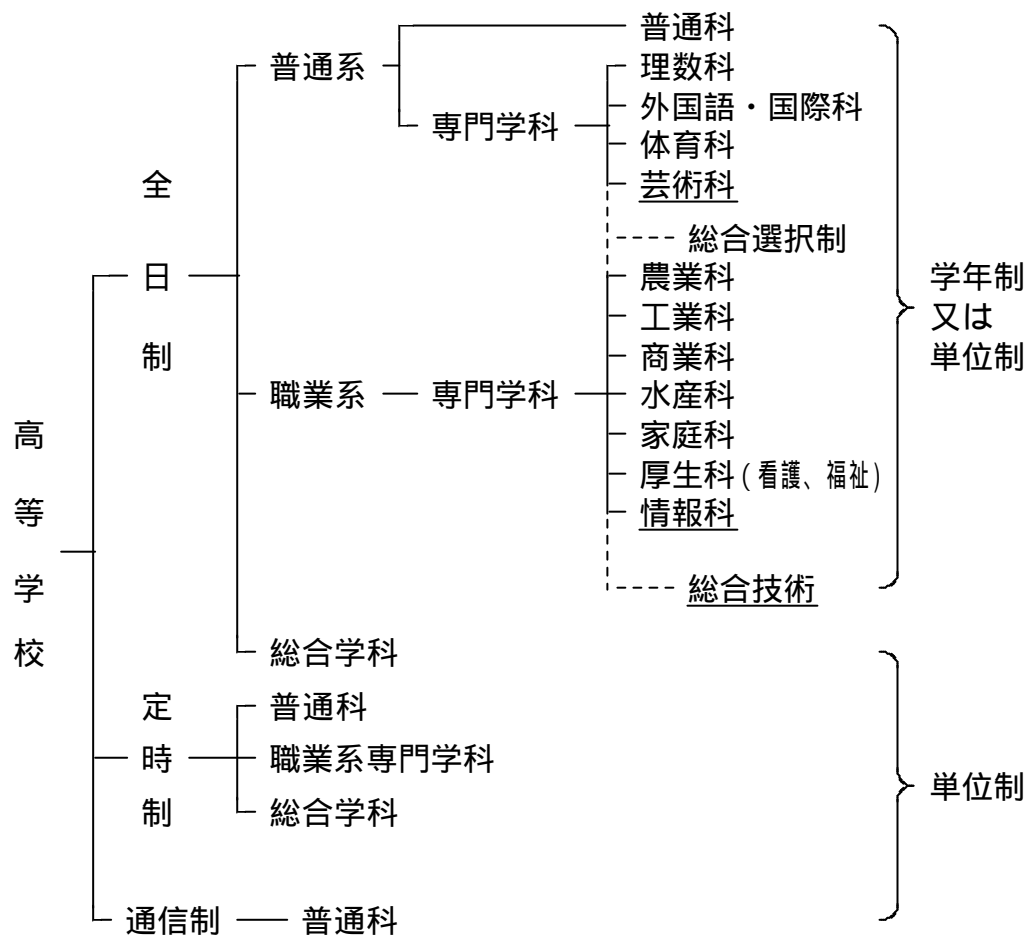

6 再編後の県立高等学校

(1) 県立高等学校数

(2) 再編後の体系

中等教育学校(6年制) ----- (後期高校部分) --- 学年制又は単位制

下線____ は新しい形態・学科