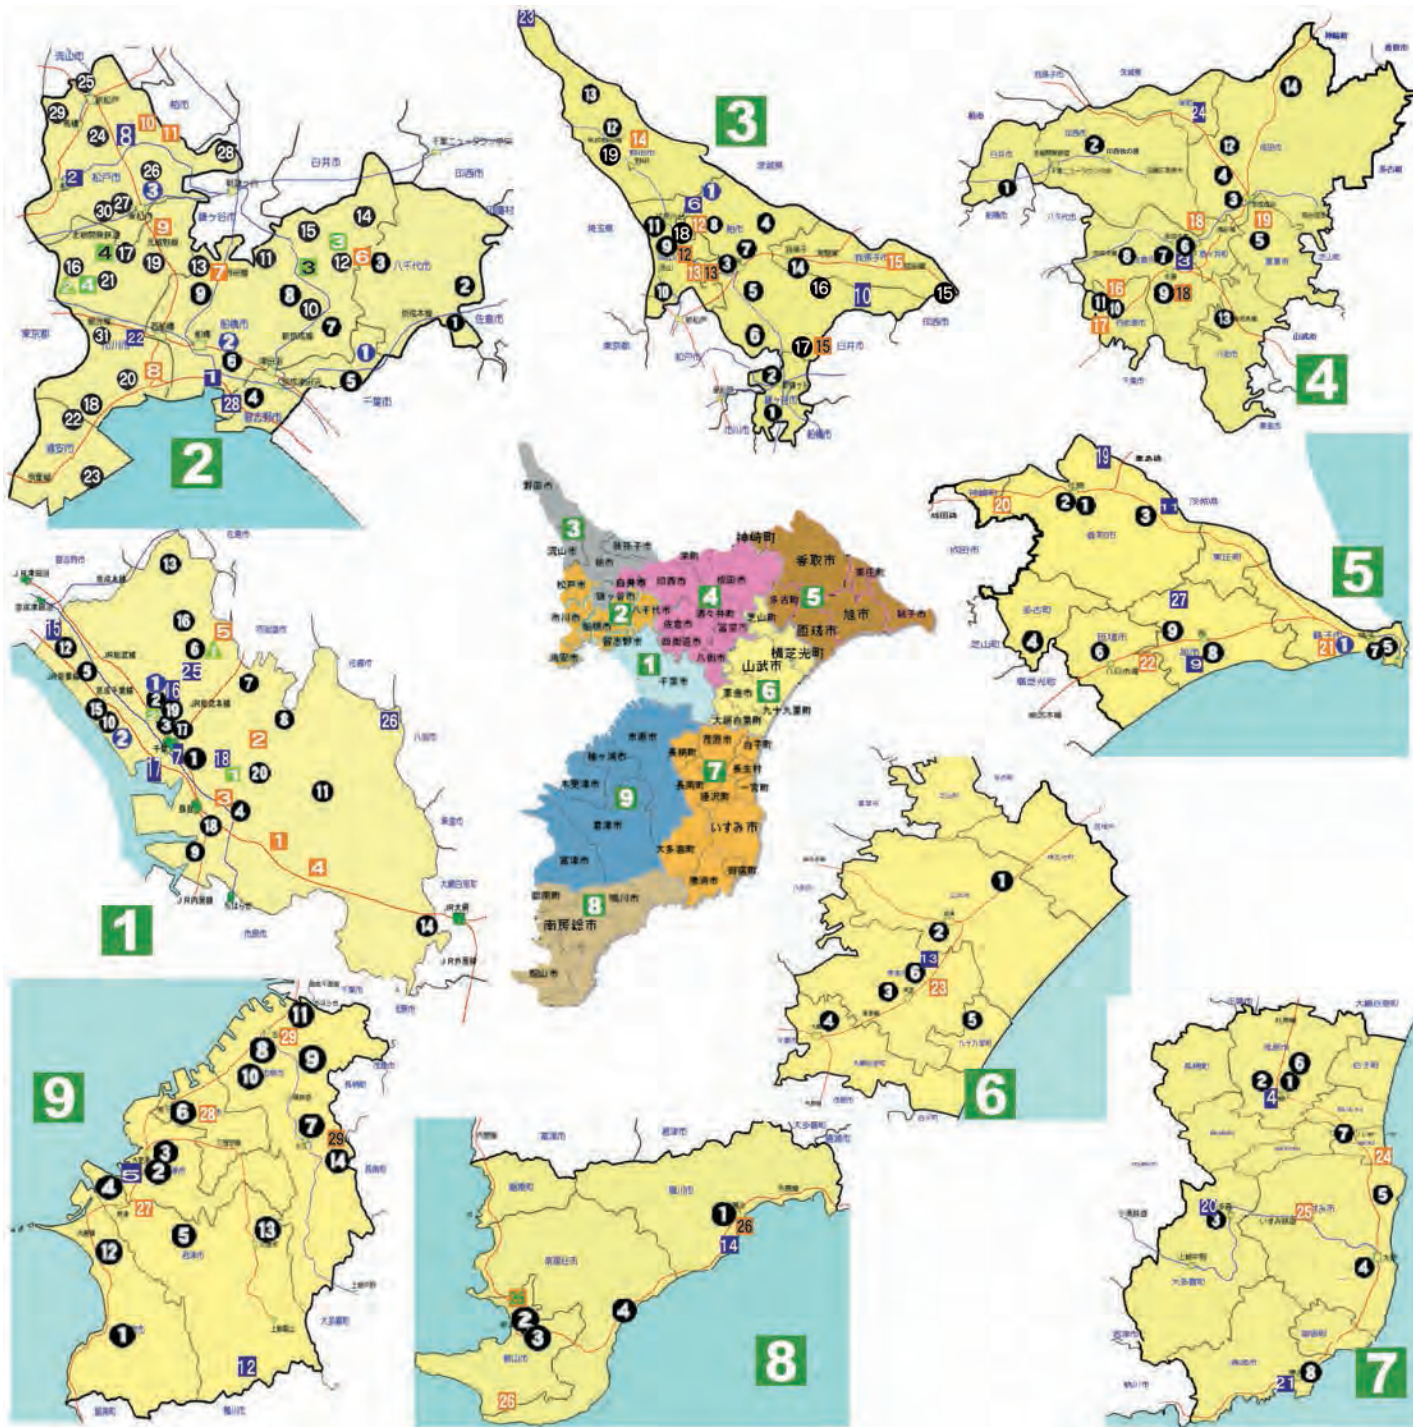

千葉県の教育機関・施設等所在図(平成24年4月1日現在)

Educational Institute Map in Chiba (April 1, 2012)

公立高等学校	1	1 市立千葉	19 市川東	5 柏南	5 富里	6	2 安房	1 千葉聾	19 富里	1 葛南教育事務所	15 総合教育センター
	2	2 市立稲毛	20 市川南	6 柏陵	6 佐倉	1 松尾	3 館山総合	2 桜が丘	20 香取	2 東葛飾教育事務所	16 子どもと親のサポートセンター
	3	3 千葉東	21 市川昂	7 柏中央	7 佐倉東	2 成東	4 安房拓心	3 仁戸名	21 銚子	3 北総教育事務所	17 美術館
	4	4 千葉南	22 浦安	8 柏の葉	8 佐倉西	3 東金	9	4 袖ヶ浦	22 八日市場	4 東上総教育事務所	18 中央博物館
	5	5 八千代	23 浦安南	9 流山おおたかの森	9 佐倉南	4 大網	1 天羽	5 千葉	23 船橋	5 南房総教育事務所	19 大根分館
	6	6 八千代東	24 松戸	10 流山南	10 四街道	5 九十九里	2 木更津	6 八千代	24 長生	6 さわやかは親民プラザ	20 大多喜城分館
	7	7 八千代西	25 小金	11 流山北	11 四街道北	6 東金商業	6 木更津東	7 船橋	25 夷隅	7 中央図書館	21 分館海の博物館
	8	8 津田沼	26 松戸国際	12 野田中央	12 成田西陵	7	4 君津	8 市川	26 安房	8 西部図書館	22 現代産業科学館
	9	9 若松	27 松戸南	13 関宿	13 八街	1 長生	5 上総	9 市川大野高等学園	27 船橋	9 東部図書館	23 関宿城博物館
	10	10 千城台	28 松戸六実	14 下総	14 八街	2 茂原	6 袖ヶ浦	10 松戸	28 船橋	10 手賀の丘少年自然の家	24 房総のむら
	11	11 生浜	29 松戸馬橋	15 我孫子	15 我孫子東	3 大多喜	7 市原	11 つくし	29 船橋	11 水郷小見川少年自然の家	25 総合スポーツセンター
	12	12 磯辺	30 松戸馬橋	16 我孫子西	16 我孫子西	4 大原	8 京葉	12 柏	30 船橋	12 君津山少年自然の家	26 射撃場
	13	13 泉	31 市川工業	17 沼南	17 沼南	5 岬	9 市原緑	13 流山分教室	31 船橋	13 東金青年の家	27 東総運動場
	14	14 幕張総合	1 市立習志野	18 流山	18 多古	6 茂原樟陽	10 市原八幡	14 流山高等学園	1 千葉市立養護	14 鴨川青年の家	28 国際総合水泳場
	15	15 柏井	2 市立船橋	19 清水	19 多古	7 一宮商業	11 市原八幡	15 第二キャンパス	2 千葉市立第二養護	15 鴨川青年の家	29 併設型中高一貫教育校
	16	16 土気	3 市立松戸	20 市立柏	20 銚子	8 勝浦若潮	12 君津商業	16 流山分教室	3 千葉市立第二養護	16 千葉中	1 千葉中
	17	17 千葉西	4 船橋	1 鎌ヶ谷	1 白井	9 長狭	13 鶴舞桜が丘	17 船橋	4 千葉市立第一養護	2 市立稲毛高附属中	2 市立稲毛高附属中
	18	18 積橋	5 船橋	2 鎌ヶ谷西	2 印旛明誠	● 県立	● 県立	18 野田	5 船橋市立船橋		
	19	19 千葉商業	6 船橋北	3 鎌ヶ谷東	3 印旛明誠	● 県立	● 県立	19 我孫子	6 船橋市立船橋		
	20	20 千葉工業	7 船橋南	4 国分	4 東葛飾	● 県立	● 県立	20 清新分校	7 船橋市立船橋		
		8 船橋	5 国分	5 成田国際	● 県立	● 県立	21 千葉盲	8 船橋市立船橋			
		9 船橋	6 行徳	6 成田北	● 県立	● 県立	22 四街道	9 船橋市立船橋			
		10 船橋					23 印旛	10 船橋市立船橋			
		11 船橋					24 さくら分校	11 船橋市立船橋			
		12 船橋						12 船橋市立船橋			
		13 船橋						13 船橋市立船橋			
		14 船橋						14 船橋市立船橋			
		15 船橋						15 船橋市立船橋			
		16 船橋						16 船橋市立船橋			
		17 船橋						17 船橋市立船橋			
		18 船橋						18 船橋市立船橋			
		19 船橋						19 船橋市立船橋			
		20 船橋						20 船橋市立船橋			