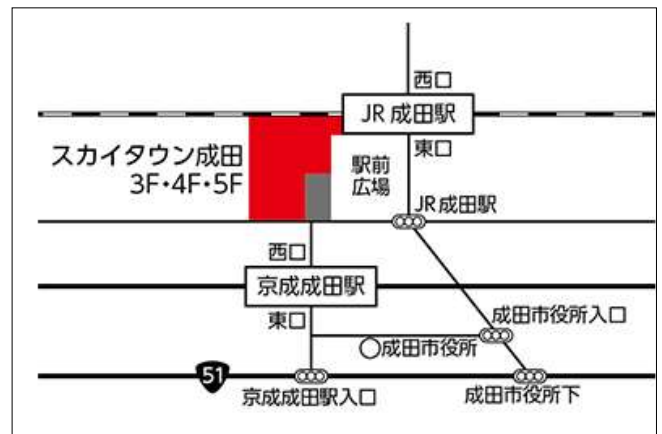

【参加企業】

参加無料

- ◆ 株式会社NAAリテイリング
- ◆ 株式会社fmg
- ◆ サンヨーエアサービス株式会社
- ◆ 株式会社ジェイ・エス・エス
- ◆ スイスポートジャパン株式会社
- ◆ 日本空港給油株式会社
- ◆ マイナミ空港サービス株式会社

【対象】 概ね30歳代までの一般求職者及び2024年3月卒業予定の学生(高校生除く)

【定員】 30名(要予約・当日参加可) WEB又はお電話でご予約下さい。