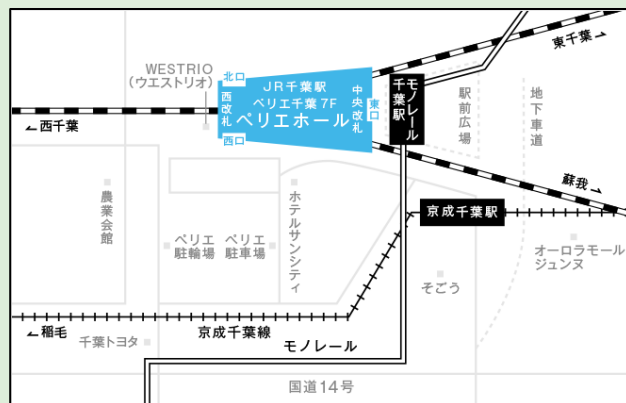

参加企業は裏面を
ご確認ください

※参加企業は変更になる場合がございます

会場

JR千葉駅直結 徒歩0分!!
ペリエホール
(ペリエ千葉7階)

※筆記用具をご持参ください。
※駐車場はございませんので公共交通機関でお越しください。

お申込み

ホームページ・電話・メールで受付いたします(事前予約制)

35歳からの正社員チャレンジスクエア (ちば就職氷河期世代雇用安定化促進事業)