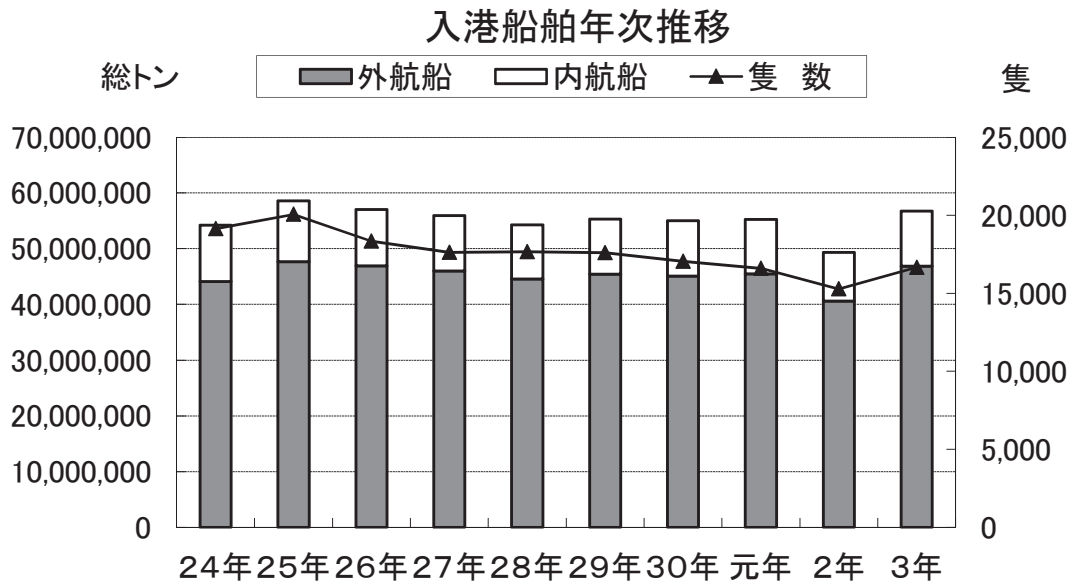

II 木更津港

入港船舶の隻数は1万6,662隻、総トン数は5,675万総トン

入港船舶隻数外航・内航別構成比(令和3年)

■入港船舶年次推移

(単位:総トン・隻)

年次	総トン数	外航船	内航船	隻数	外航船	内航船	
平成	24年	54,213,680	44,118,920	10,094,760	19,138	1,220	17,918
	25年	58,610,103	47,660,549	10,949,554	20,054	1,236	18,818
	26年	57,060,016	46,931,693	10,128,323	18,333	1,216	17,117
	27年	55,970,501	45,996,723	9,973,778	17,621	1,128	16,493
	28年	54,291,034	44,588,404	9,702,630	17,652	1,057	16,595
	29年	55,334,153	45,451,363	9,882,790	17,597	1,049	16,548
令和	30年	55,044,585	45,060,286	9,984,299	17,051	1,052	15,999
	元年	55,243,340	45,484,355	9,758,985	16,590	1,052	15,538
	2年	49,311,462	40,609,174	8,702,288	15,272	888	14,384
	3年	56,750,285	46,866,132	9,884,153	16,662	1,015	15,647