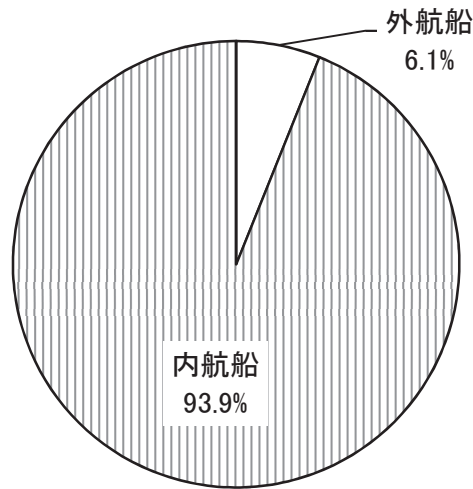

II 木更津港

入港船舶の隻数は1万6,662隻、総トン数は5,675万総トン

入港船舶隻数外航・内航別構成比(令和3年)

■入港船舶年次推移

(単位:総トン・隻)

年次	総トン数	外航船	内航船	隻数	外航船	内航船	
平成	24年	54,213,680	44,118,920	10,094,760	19,138	1,220	17,918
	25年	58,610,103	47,660,549	10,949,554	20,054	1,236	18,818
	26年	57,060,016	46,931,693	10,128,323	18,333	1,216	17,117
	27年	55,970,501	45,996,723	9,973,778	17,621	1,128	16,493
	28年	54,291,034	44,588,404	9,702,630	17,652	1,057	16,595
	29年	55,334,153	45,451,363	9,882,790	17,597	1,049	16,548
令和	30年	55,044,585	45,060,286	9,984,299	17,051	1,052	15,999
	元年	55,243,340	45,484,355	9,758,985	16,590	1,052	15,538
	2年	49,311,462	40,609,174	8,702,288	15,272	888	14,384
	3年	56,750,285	46,866,132	9,884,153	16,662	1,015	15,647