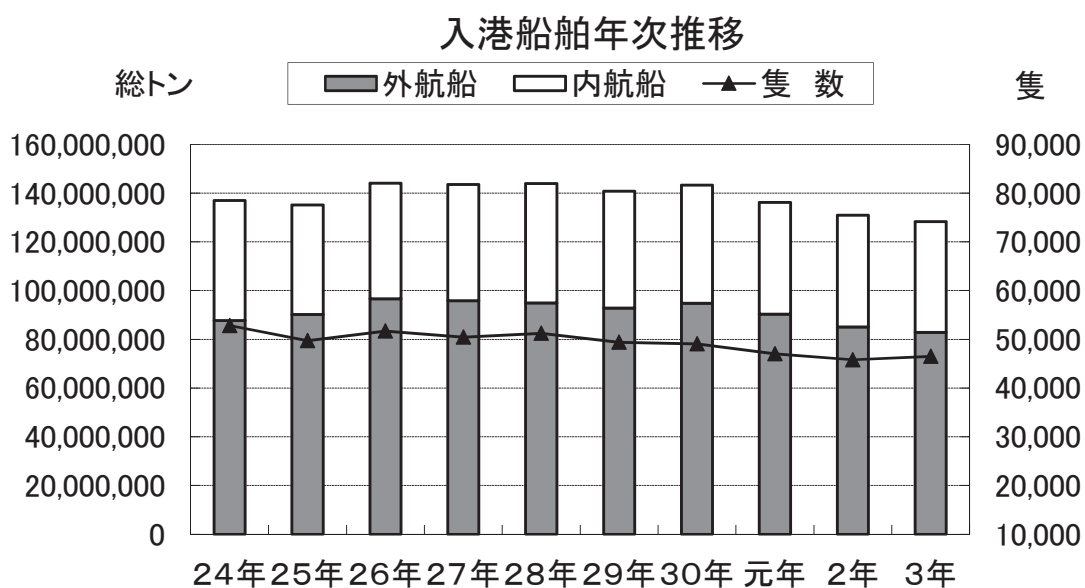

I 千葉港

入港船舶の隻数は4万6,488隻、総トン数は1億2,823万総トン

入港船舶隻数外航・内航別構成(令和3年)

■入港船舶年次推移

(単位:総トン・隻)

年次	総トン数	外航船	内航船	隻数	外航船	内航船	
平成	24年	136,990,056	87,696,347	49,293,709	52,803	4,213	48,590
	25年	135,105,628	90,140,124	44,965,504	49,677	4,390	45,287
	26年	144,038,781	96,621,423	47,417,358	51,674	4,610	47,064
	27年	143,466,682	95,811,215	47,655,467	50,414	4,358	46,056
	28年	143,952,434	94,959,967	48,992,467	51,238	4,268	46,970
	29年	140,684,354	92,753,343	47,931,011	49,361	3,956	45,405
令和	30年	143,206,403	94,804,770	48,401,633	49,018	3,780	45,238
	元年	136,110,106	90,327,491	45,782,615	47,013	3,662	43,351
	2年	130,856,432	85,026,734	45,829,698	45,774	3,646	42,128
	3年	128,232,625	82,853,053	45,379,572	46,488	3,485	43,003