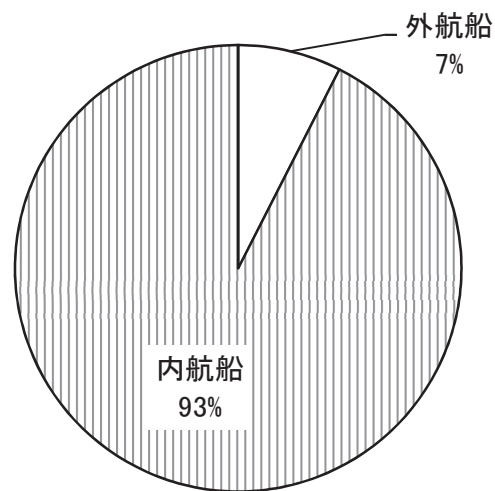

I 千葉港

入港船舶の隻数は4万6,488隻、総トン数は1億2,823万総トン

入港船舶隻数外航・内航別構成(令和3年)

■入港船舶年次推移

(単位:総トン・隻)

年次	総トン数	外航船	内航船	隻数	外航船	内航船	
平成	24年	136,990,056	87,696,347	49,293,709	52,803	4,213	48,590
	25年	135,105,628	90,140,124	44,965,504	49,677	4,390	45,287
	26年	144,038,781	96,621,423	47,417,358	51,674	4,610	47,064
	27年	143,466,682	95,811,215	47,655,467	50,414	4,358	46,056
	28年	143,952,434	94,959,967	48,992,467	51,238	4,268	46,970
	29年	140,684,354	92,753,343	47,931,011	49,361	3,956	45,405
令和	30年	143,206,403	94,804,770	48,401,633	49,018	3,780	45,238
	元年	136,110,106	90,327,491	45,782,615	47,013	3,662	43,351
	2年	130,856,432	85,026,734	45,829,698	45,774	3,646	42,128
	3年	128,232,625	82,853,053	45,379,572	46,488	3,485	43,003