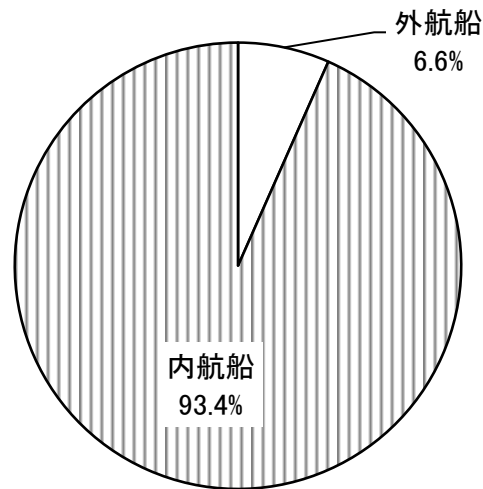

II 木更津港

入港船舶数は 18,333隻、総トン数は5,706万総トン

入港船舶数構成比(平成26年)

■入港船舶年次推移

(単位:総トン・隻)

年次	総トン数			隻数	隻数	
	外航船	内航船	外航船		内航船	
平成 17年	34,676,242	11,652,768	25,126	1,173	23,953	
18年	35,511,413	12,386,746	26,563	1,215	25,348	
19年	39,553,696	13,988,102	29,462	1,353	28,109	
20年	42,534,655	14,133,931	29,558	1,418	28,140	
21年	33,127,345	10,707,539	23,938	1,154	22,784	
22年	44,209,035	10,049,495	19,940	1,505	18,435	
23年	44,355,374	9,745,211	18,686	1,333	17,353	
24年	44,118,920	10,094,760	19,138	1,220	17,918	
25年	47,660,549	10,949,554	20,054	1,236	18,818	
26年	46,931,693	10,128,323	18,333	1,216	17,117	