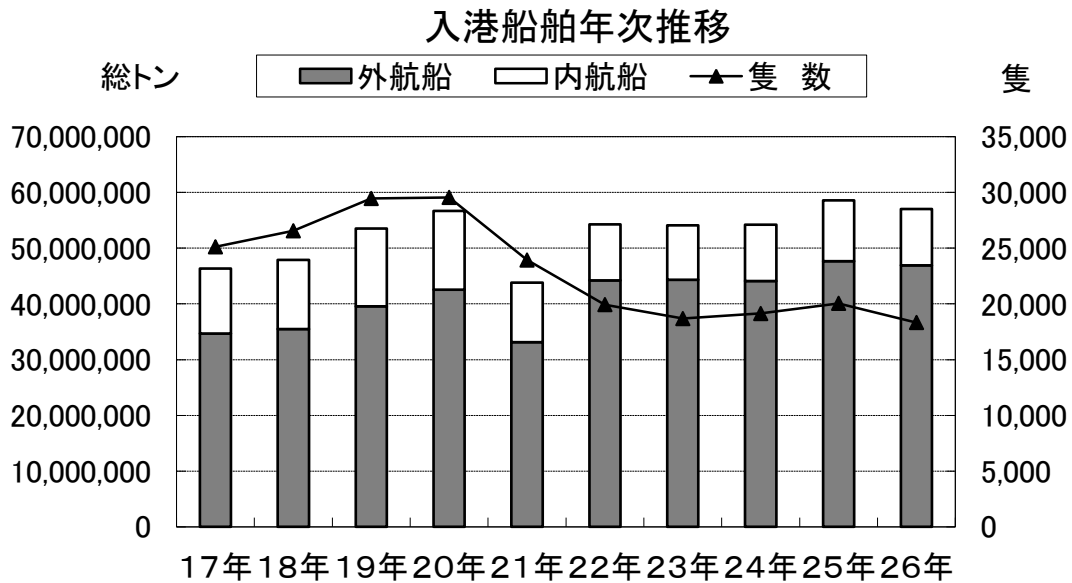

II 木更津港

入港船舶数は 18,333隻、総トン数は5,706万総トン

入港船舶数構成比(平成26年)

■入港船舶年次推移

(単位:総トン・隻)

年次	総トン数			隻数	隻数	
	外航船	内航船	外航船		内航船	
平成 17年	34,676,242	11,652,768	25,126	1,173	23,953	
18年	35,511,413	12,386,746	26,563	1,215	25,348	
19年	39,553,696	13,988,102	29,462	1,353	28,109	
20年	42,534,655	14,133,931	29,558	1,418	28,140	
21年	33,127,345	10,707,539	23,938	1,154	22,784	
22年	44,209,035	10,049,495	19,940	1,505	18,435	
23年	44,355,374	9,745,211	18,686	1,333	17,353	
24年	44,118,920	10,094,760	19,138	1,220	17,918	
25年	47,660,549	10,949,554	20,054	1,236	18,818	
26年	46,931,693	10,128,323	18,333	1,216	17,117	