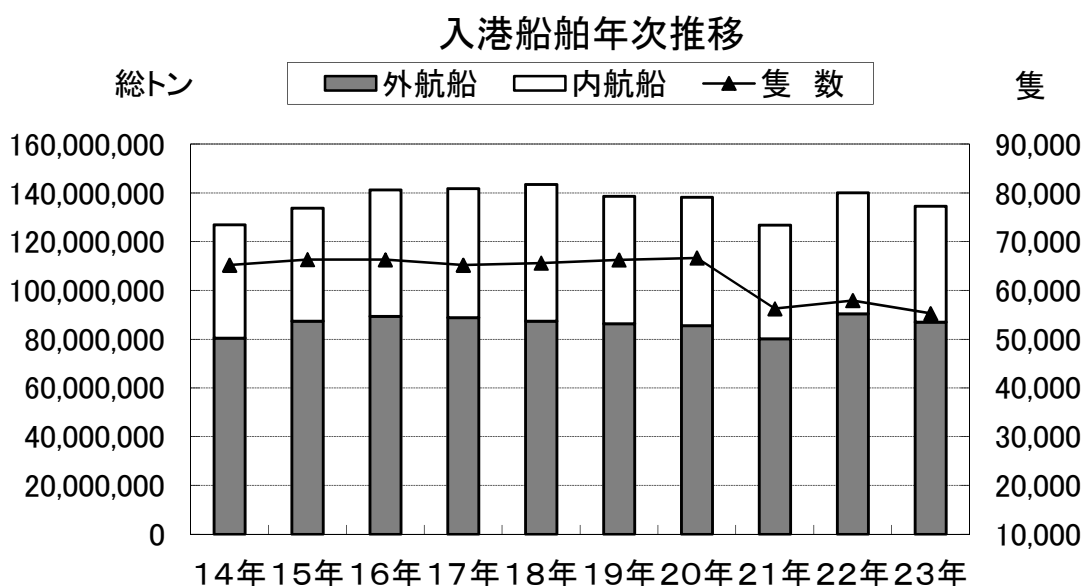

I 千葉港

入港船舶数は 55,264 隻、総トン数は 13,452 万総トン

入港船舶数構成比(平成23年)

■入港船舶年次推移

(単位:総トン・隻)

	総トン数	外航船	内航船	隻数	外航船	内航船
平成 14年	126,939,492	80,494,814	46,444,678	65,193	4,271	60,922
15年	133,836,495	87,389,854	46,446,641	66,327	4,410	61,917
16年	141,299,735	89,361,349	51,938,386	66,295	4,502	61,793
17年	141,828,611	88,867,932	52,960,679	65,192	4,605	60,587
18年	143,509,810	87,376,028	56,133,782	65,617	4,547	61,070
19年	138,594,755	86,410,346	52,184,409	66,252	4,377	61,875
20年	138,289,578	85,592,268	52,697,310	66,662	4,215	62,447
21年	126,806,015	80,164,374	46,641,641	56,241	4,293	51,948
22年	140,078,974	90,492,468	49,586,506	57,918	4,892	53,026
23年	134,523,680	87,048,891	47,474,789	55,264	4,244	51,020