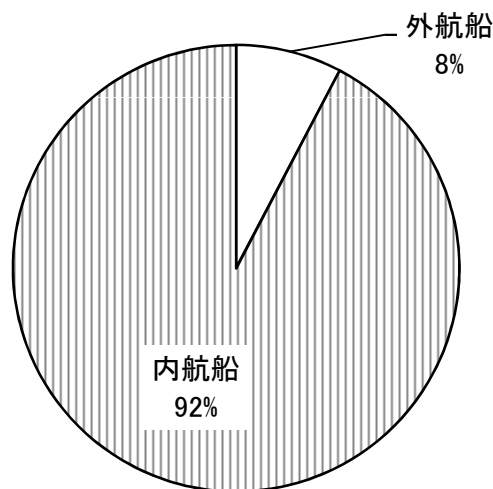

I 千葉港

入港船舶数は 55,264 隻、総トン数は 13,452 万総トン

入港船舶数構成比(平成23年)

■入港船舶年次推移

(単位:総トン・隻)

	総トン数	外航船	内航船	隻数	外航船	内航船
平成 14年	126,939,492	80,494,814	46,444,678	65,193	4,271	60,922
15年	133,836,495	87,389,854	46,446,641	66,327	4,410	61,917
16年	141,299,735	89,361,349	51,938,386	66,295	4,502	61,793
17年	141,828,611	88,867,932	52,960,679	65,192	4,605	60,587
18年	143,509,810	87,376,028	56,133,782	65,617	4,547	61,070
19年	138,594,755	86,410,346	52,184,409	66,252	4,377	61,875
20年	138,289,578	85,592,268	52,697,310	66,662	4,215	62,447
21年	126,806,015	80,164,374	46,641,641	56,241	4,293	51,948
22年	140,078,974	90,492,468	49,586,506	57,918	4,892	53,026
23年	134,523,680	87,048,891	47,474,789	55,264	4,244	51,020