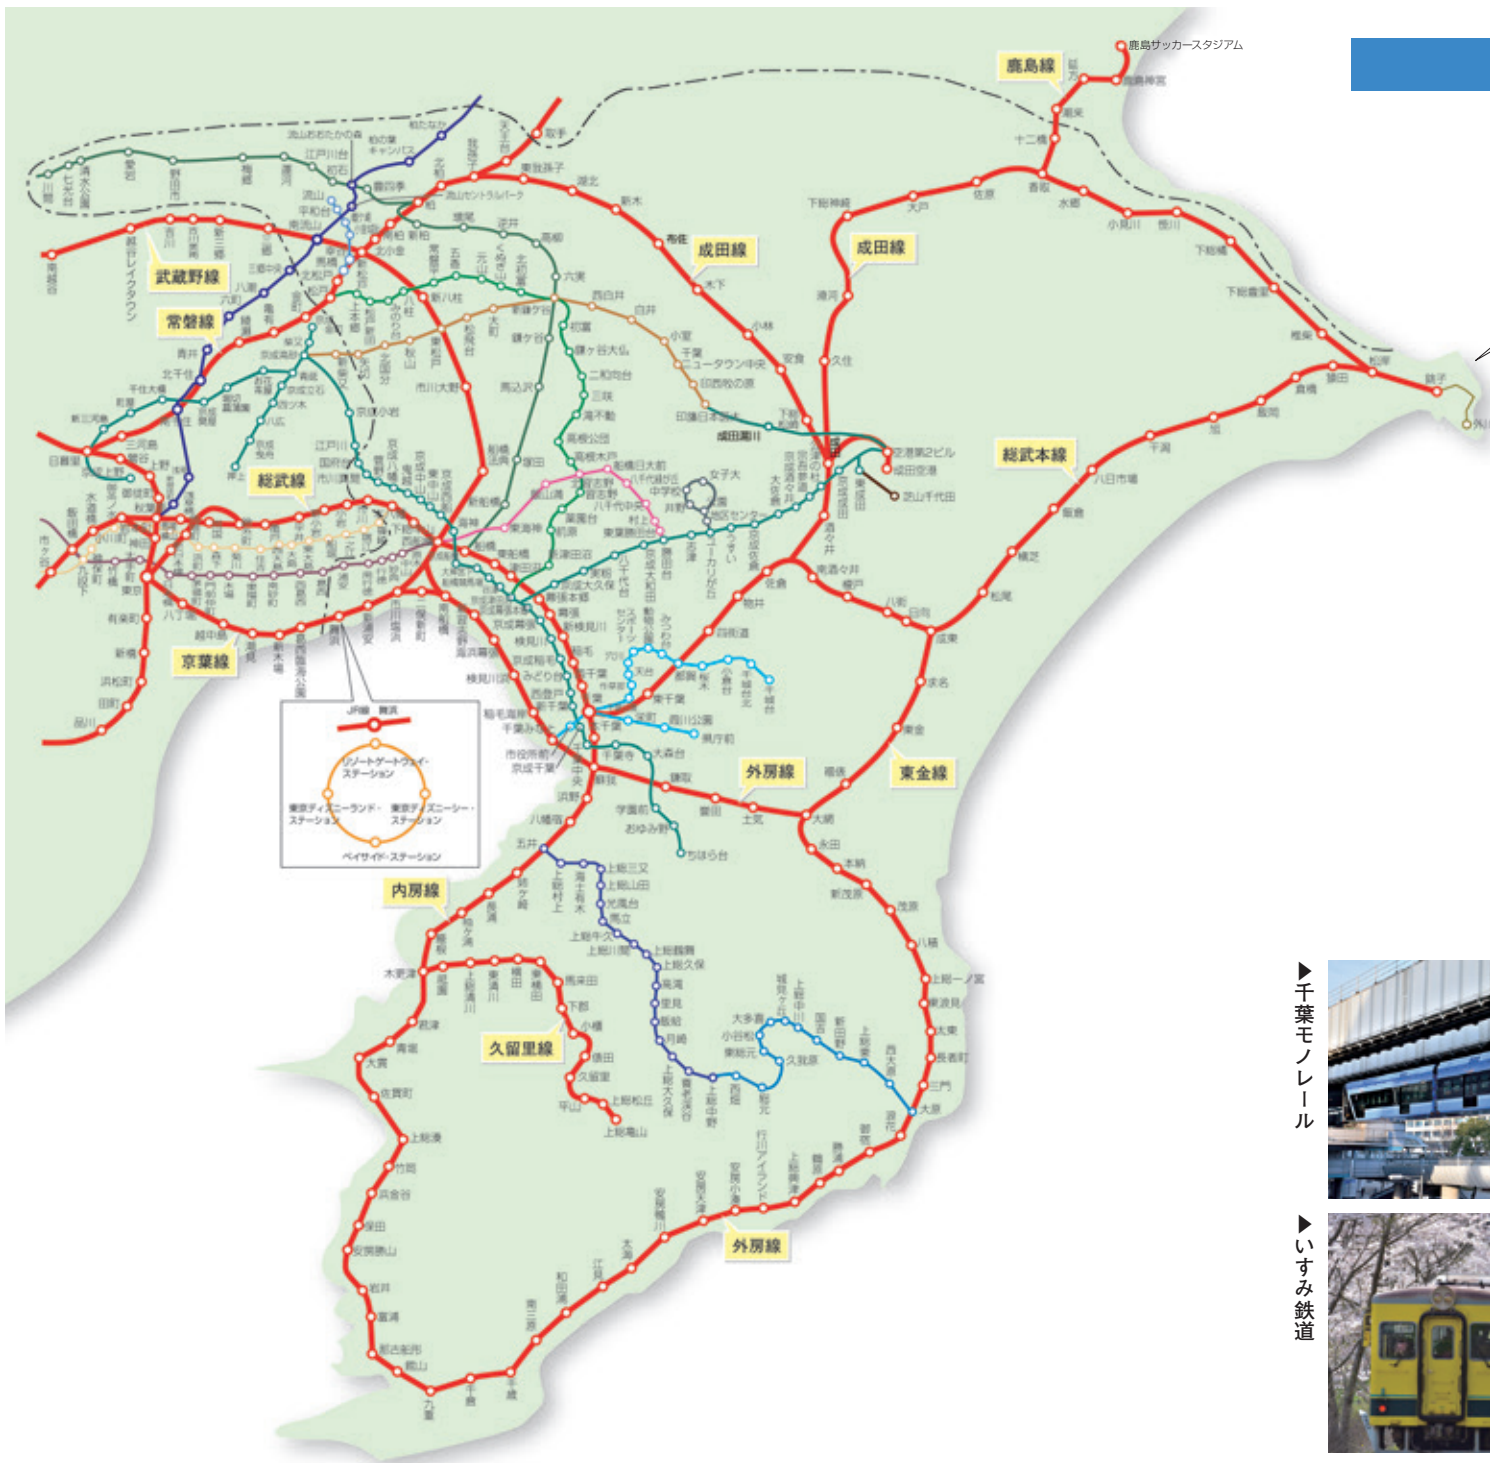

鉄道網

- 【凡例】**
- JR東日本各線
 - 京成本線・千葉線・千原線
 - 成田スカイアクセス線
 - 小湊鉄道
 - いすみ鉄道
 - 千葉モノレール
 - 北総鉄道北総線
 - 東武野田線(アーバンパークライン)
 - 新京成線
 - 銚子電鉄
 - 流鉄流山線
 - 東葉高速鉄道東葉高速線
 - 東京メトロ東西線
 - 都営新宿線
 - 山万ユーカリが丘線
 - 芝山鉄道
 - ディズニーリゾートライン
 - つくばエクスプレス線
- 【問い合わせ】**
- TEL 050-2016-1600
 - TEL 0570-081-160
 - TEL 0436-21-6771
 - TEL 0470-82-2161
 - TEL 043-287-8211
 - TEL 047-445-1902
 - TEL 03-5962-0102
 - TEL 047-389-1249
 - TEL 0479-22-0316
 - TEL 04-7158-0117
 - TEL 047-458-0011
 - TEL 0120-104106
 - TEL 03-3816-5700
 - TEL 043-487-5036
 - TEL 0479-78-1141
 - TEL 0570-00-8632
 - TEL 0570-000-298
- ※成田スカイアクセスは、京成高砂～印旛日本医大まで北総線に乗り入れます。

▶ 千葉モノレール

◀ JR 京葉線

▶ いすみ鉄道

◀ 成田スカイアクセス線