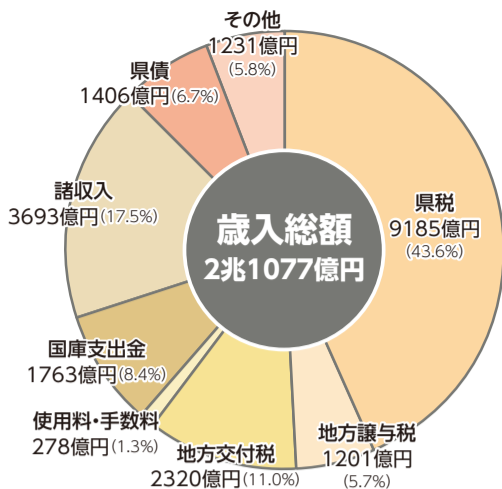

一般会計歳入額 内訳

※端数調整の関係で合計や割合が一致しない場合があります。