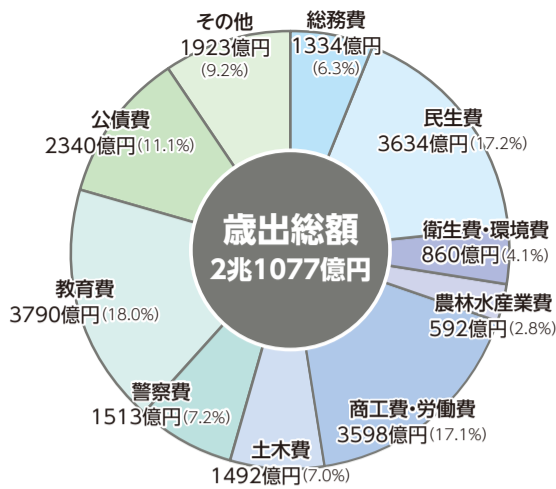

一般会計歳入額 内訳

※端数調整の関係で合計や割合が一致しない場合があります。

一般会計歳出額 内訳

県民一人当たりの歳出額は… **33.6万円**

総務費	2.1万円	民生費	5.8万円 (福祉の充実 など)
衛生費・環境費	1.4万円 (医療の充実、環境保全 など)	農林水産業費	0.9万円 (農林水産業の振興 など)
商工費・労働費	5.7万円 (経済の活性化 など)	土木費	2.4万円 (道路や河川の整備 など)
警察費	2.4万円 (警察活動 など)	教育費	6万円 (教育の充実 など)
公債費	3.7万円 (借入金の返済 など)	その他	3.1万円

※令和6年3月1日現在の県人口を基に作成

子どもの可能性を広げる千葉の確立 1065億6000万円

自然体験活動を通して子どもの主体性や創造性を育む「自然環境保育」をはじめ、保育の質の充実に向けた取り組みを進める他、こども食堂の地域ネットワークの構築を支援します。また、児童虐待防止対策を進めるため、引き続き児童相談所の職員の増員やスキルアップ、業務改善などに総合的に取り組みます。

- 保育の質の充実に向けた取組の推進 **4540万円**
- こども食堂サポートセンター事業 **新規 600万円**
- 児童虐待防止対策事業 **一部新規 7億2944万円**
- 児童相談所の機能強化 **一部新規 12億4245万円**

深刻な教員不足の解消を図るため、教員採用者への奨学金返還支援を緊急的に実施します。また、県独自の専科教員やスクールカウンセラー、スクールソーシャルワーカー^{*9}の配置を拡充する他、スクール・サポート・スタッフ^{*10}を全公立小中学校に配置するとともに、学校のマネジメント業務の負担軽減を図る支援員を新たに配置します。

- 教員不足解消に向けた奨学金返還緊急支援事業 **新規 3670万円**
- 小学校専科非常勤講師等配置事業 **4億7400万円**
- スクールカウンセラー・スクールソーシャルワーカーの配置 **11億2073万円**
- スクール・サポート・スタッフの配置 **11億9970万円**
- 副校長・教頭マネジメント支援員の配置 **新規 1億3130万円**

学校における実践的なキャリア教育^{*11}を推進するとともに、生涯にわたり必要な知識を学び直すリカレント教育を推進するため「学びの総合窓口」を開設します。また、不登校児童生徒の多様な学び場の充実を図るため、オンラインによる双方向型の授業を行います。

- キャリア教育の推進 **一部新規 3370万円**
- リカレント教育の推進 **一部新規 1590万円**
- 不登校児童生徒の教育機会確保事業 **新規 932万円**

誰もがその人らしく生きる・分かり合える社会の実現 36億5000万円

多様性が尊重され誰もが活躍できる社会の実現に向けて、多様性尊重の意義を広く県全体で共有するとともに、県行政のあらゆる分野における施策を推進します。

- 多様性尊重に関する普及啓発事業 **新規 1000万円**
- 困難な問題を抱える女性への支援事業 **新規 3500万円**
- 県立高校エレベーター設置事業 **新規 3600万円**
- 外国籍の子供の日本語学習等支援事業 **新規 500万円**
- LGBTQ^{*12}に関する相談事業 **新規 133万円**

フードバンクの活動を推進するため、団体間のネットワーク構築を支援します。また、中核地域生活支援センター^{*13}にICT^{*1}ツールを導入するなど、福祉に関する相談対応を充実します。

- フードバンク活動支援事業 **新規 2600万円**
- 中核地域生活支援センター関連事業 **一部新規 3億7307万円**
- AIを活用した福祉相談窓口案内事業 **新規 3000万円**

独自の自然・文化を生かした魅力ある千葉の創造 129億8100万円