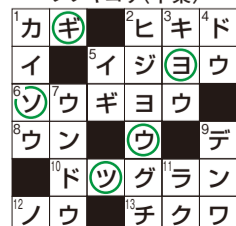

ヒント=今までと違う環境でまた頑張りましょう!

【ヨコのカギ】

1. カタクチイワシやウナギなどの稚魚
2. 濃い青色
3. 気候変動や大気・海洋汚染などをまとめて〇〇〇〇問題と呼びます。
4. 巻き貝を背負った甲殻類
5. ちょうど良い温度

1. 顔の側面にある柔らかい部分
2. 図書館にいる専門職員
3. 関節を支える靭帯などに強い力がかかり痛めるけが
4. 振動により物が左右に動くこと

【タテのカギ】

1. イベントやミーティングなどの進行をする人
2. オランダの略称を漢字一字で表すと?
3. 牛肉・春菊・豆腐などを甘辛いタレで煮た料理。関東と関西で調理法が異なります。
4. 電話回線を接続する業務を行っている職業
5. 夜から朝までずっと。一晩中
6. 見習うべき物事。模範
7. 県立中央博物館はナウマンゾウや鯨の〇〇が目玉です。
8. 衣類や紙などが古くなって張りがなくなり、形が崩れしわが寄っている様

応募方法

応募ページ

県ホームページ「ちば県民だよりクイズ応募ページ」からご応募いただくか、はがき(63円)に、①答え②郵便番号③住所④氏名⑤年齢⑥「ちば県民だより」への意見・感想を全て必ず書いて、〒260-8667(住所記載不要)県報道広報課クイズ係へ(応募は1人1通まで)。正解者の中から抽選で50人に「特製クオカード」を贈呈。いただいたご意見などは、今後の編集の参考にさせていただきます。

※当選者の発表は発送をもって代えさせていただきます。いただいた個人情報は、賞品の発送のみに使用します。

3月号の正解
ソツギョウ(卒業)