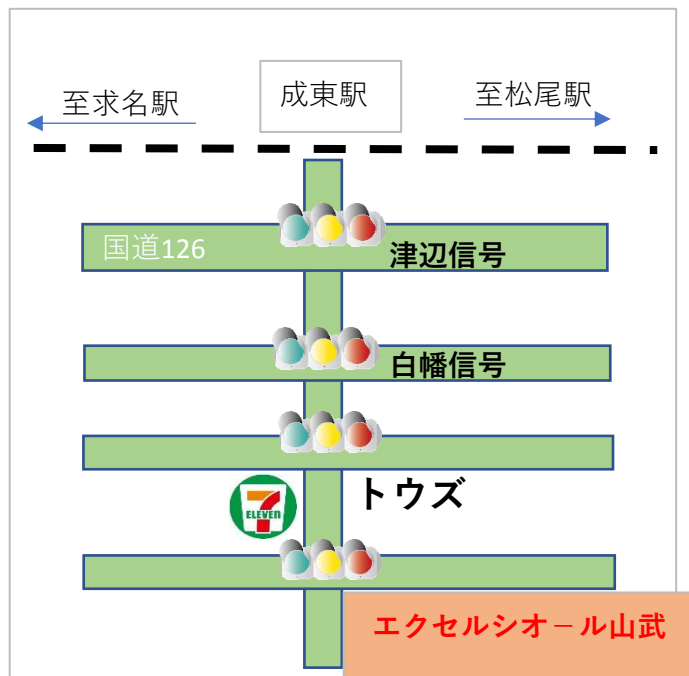

本須賀おれんじカフェ

月1回第2金曜日開催

時間：13時30分～15時まで

皆さんで
歌ったり
体操したり
楽しくお茶して
ほっとひといき

手作りお菓子
飲み物セット
300円♡

介護のお困り事、相談事を
専門員がお伺いします。

本須賀海岸

場所：山武市本須賀3871-70