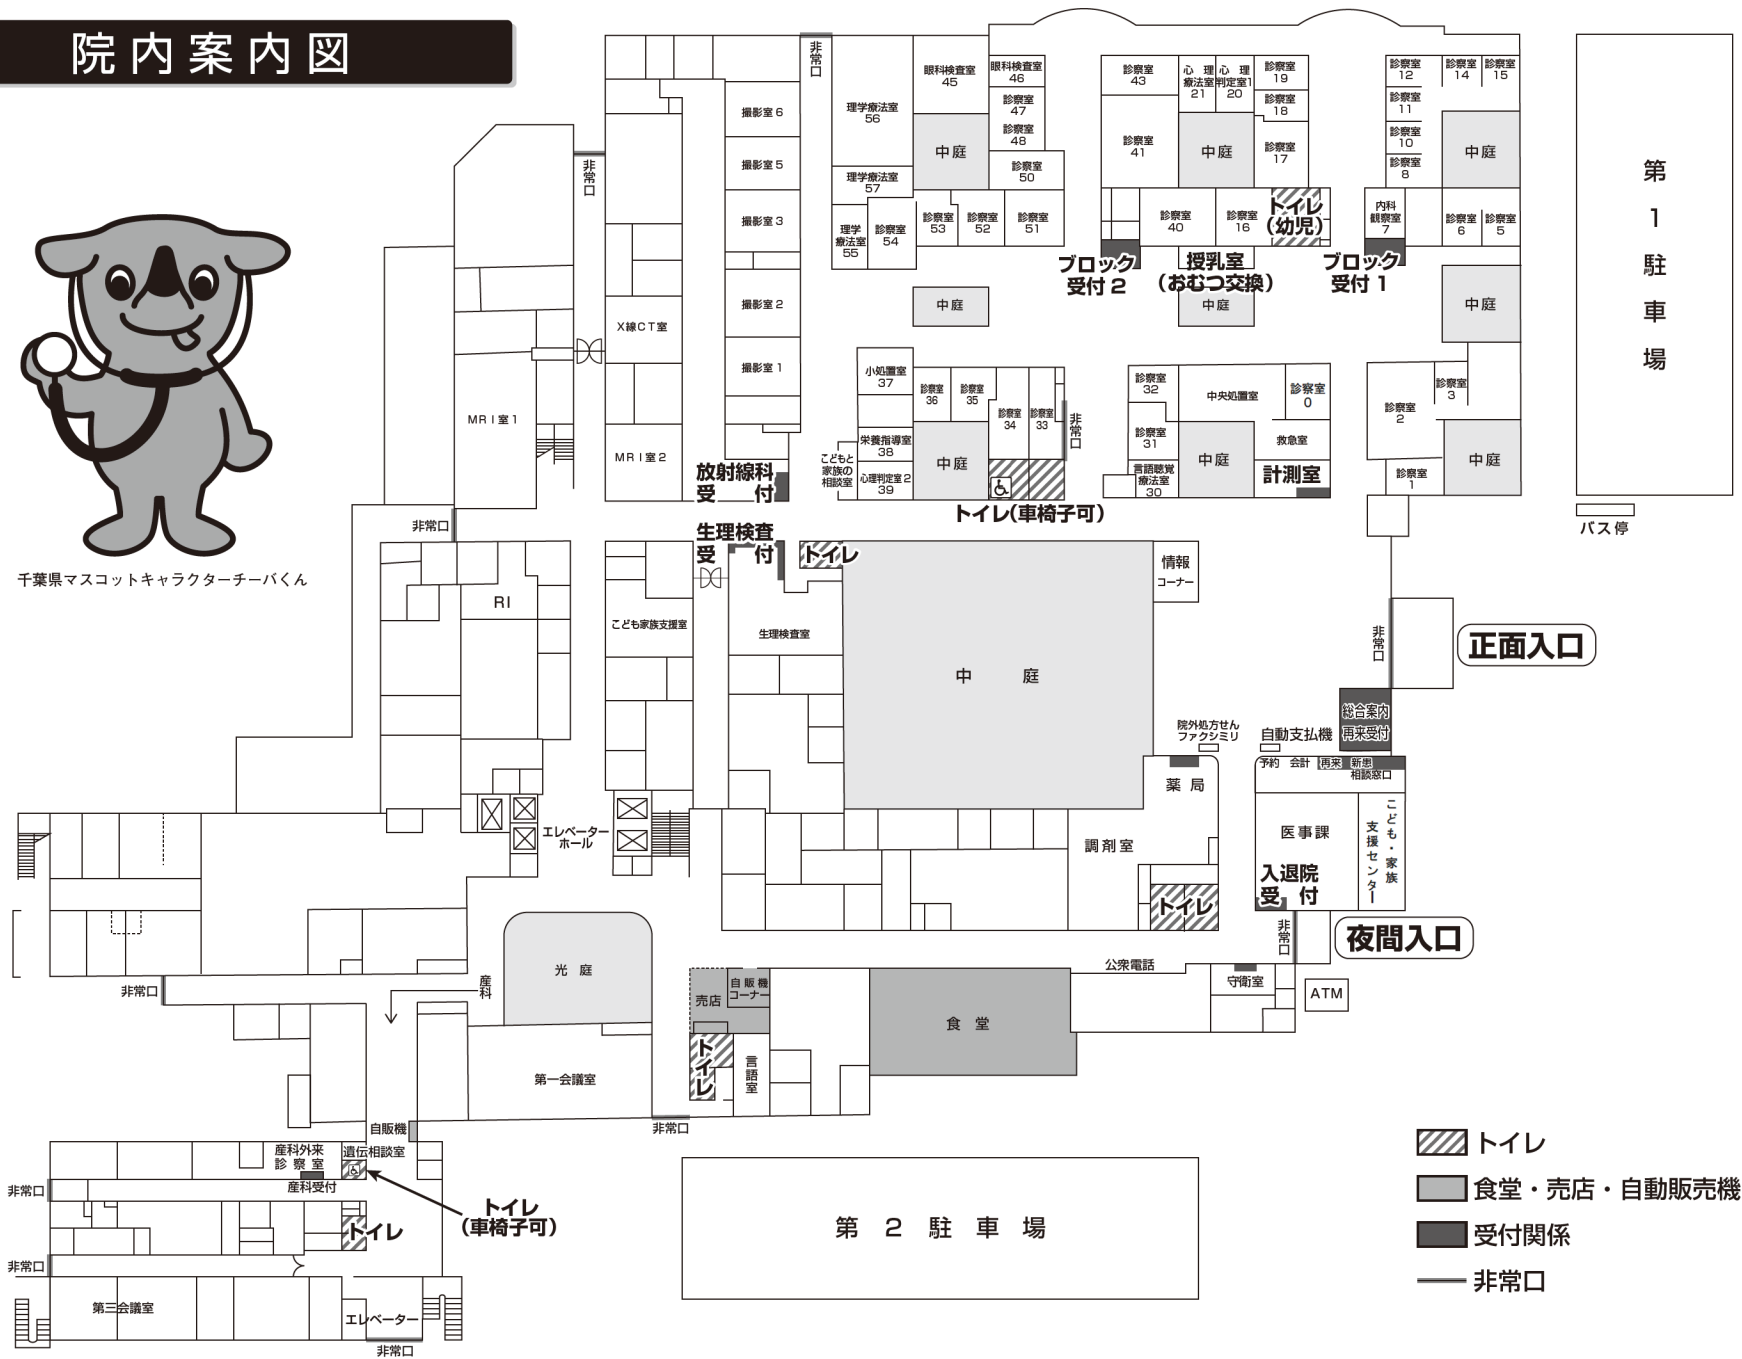

# 院内案内図

千葉県マスコットキャラクター「バクくん」

第1 駐車場

正面入口

夜間入口

第2 駐車場

- トイレ
- 食堂・売店・自動販売機
- 受付関係
- 非常口