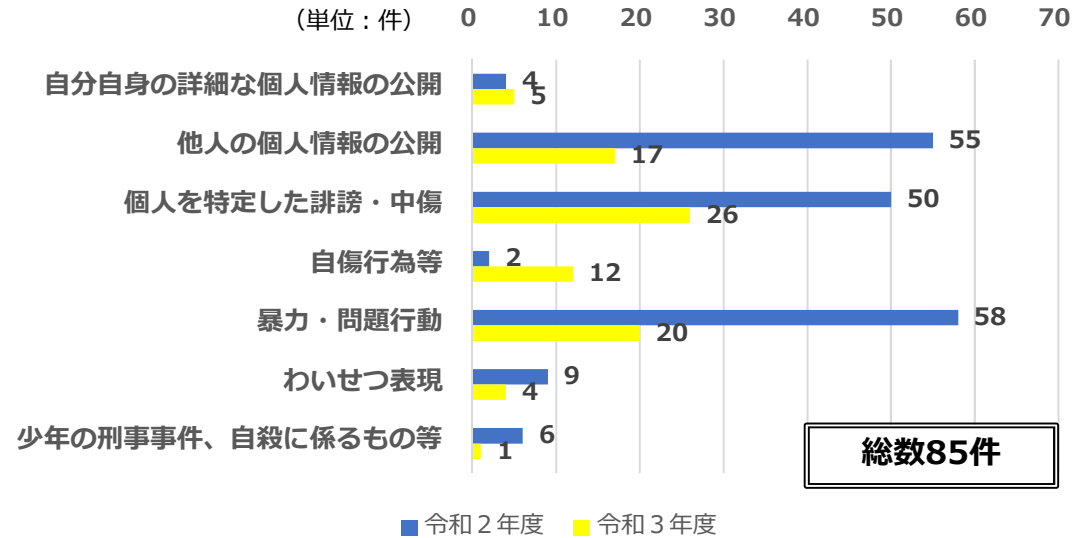

○特に問題のある書き込み発見件数 (レベル2・3)