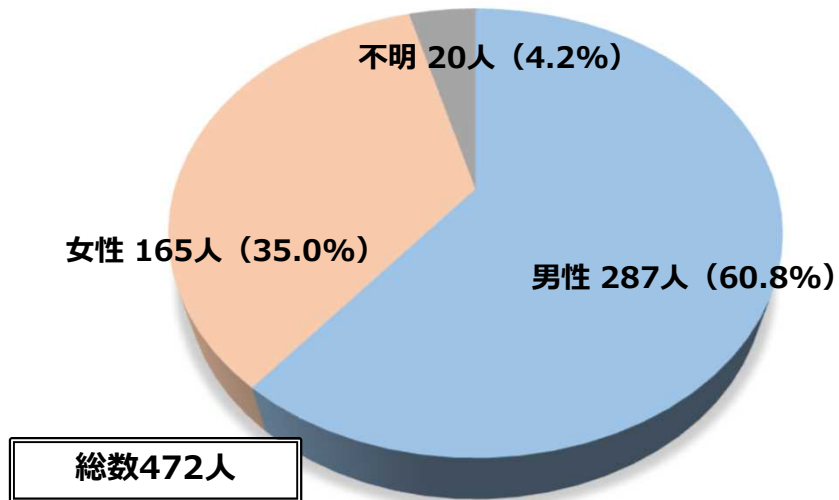

# 令和3年度ネットパトロールの実施状況

## ○レベル別発見人数

## ○男女別発見人数