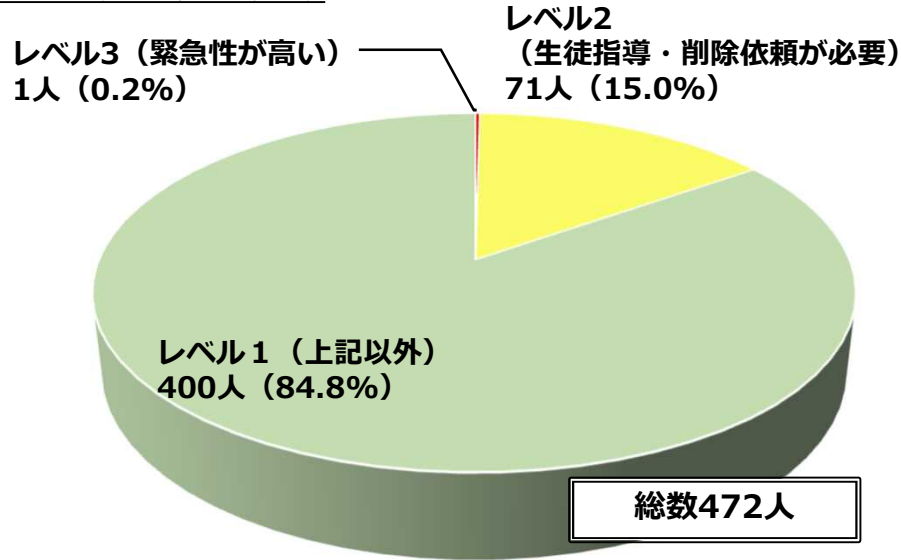

# 令和3年度ネットパトロールの実施状況

## ○レベル別発見人数

## ○男女別発見人数