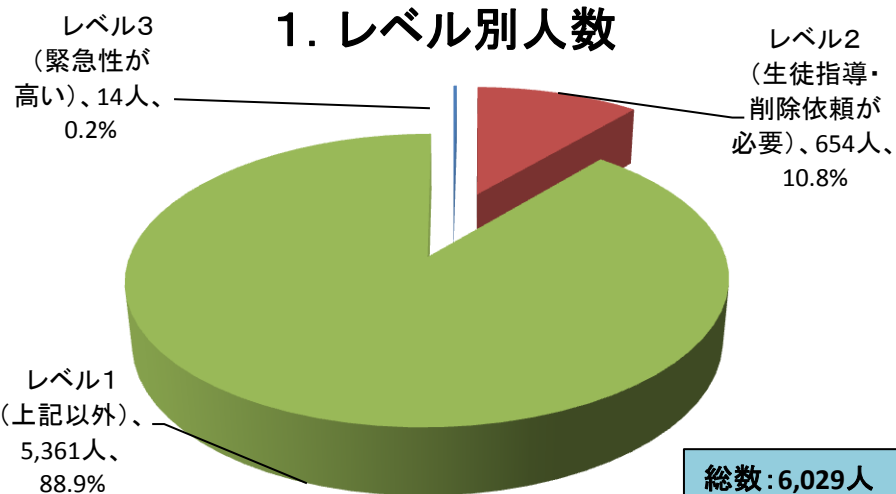

ネットパトロールの実施状況 (H27.4~H28.3)

1. レベル別人数

2. 特に問題のある書き込みの内容 (レベル2・3)

3. 学年別人数

4. 男女別人数