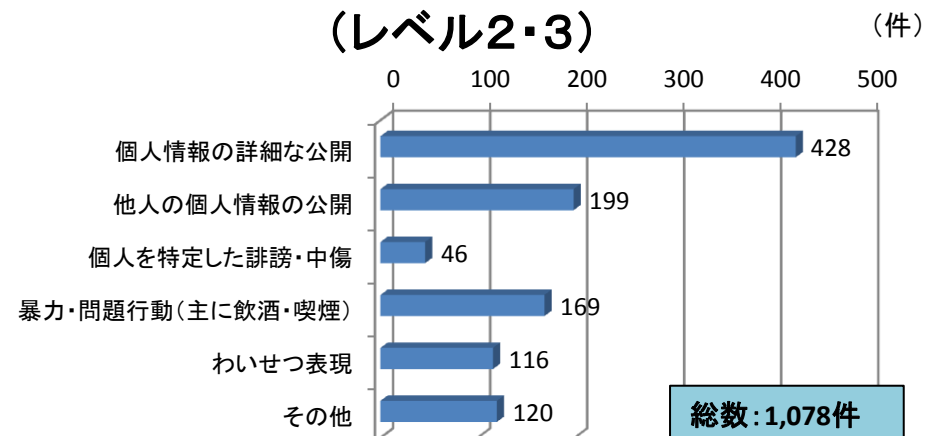

ネットパトロールの実施状況 (H27.4~H28.3)

1. レベル別人数

2. 特に問題のある書き込みの内容 (レベル2・3)

3. 学年別人数

4. 男女別人数