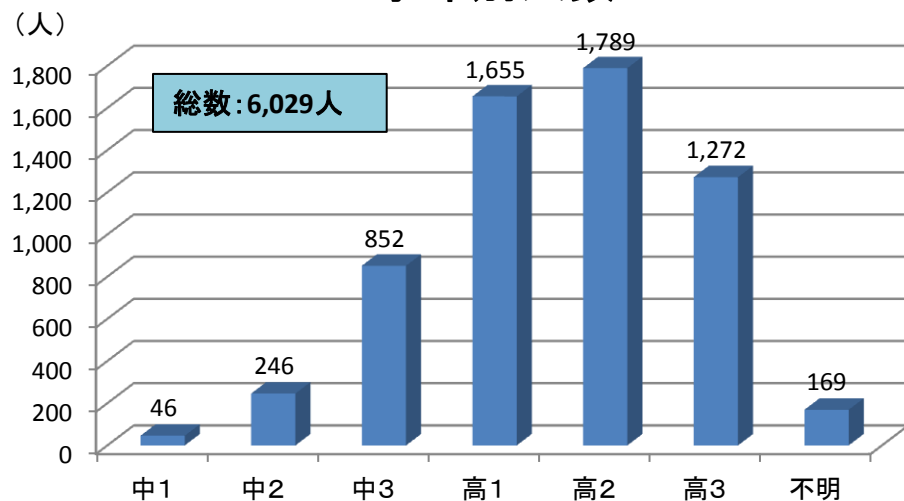

ネットパトロールの実施状況 (H27.4~H28.3)

1. レベル別人数

2. 特に問題のある書き込みの内容 (レベル2・3)

3. 学年別人数

4. 男女別人数