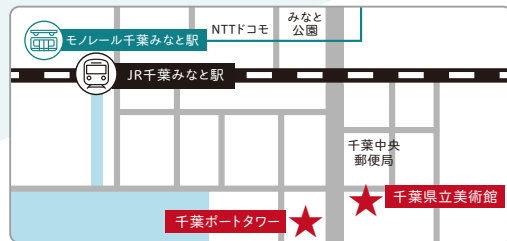

新型コロナウイルス感染症拡大防止へのご協力をお願い

- ・マスクの着用にご協力ください。
- ・混雑時には、入場制限を行う場合がありますので時間に余裕を持ってお早めにお越しください。

お家でアートを楽しもう！ オンラインワークショップ開催！

千葉県ゆかりのアーティストによるお家で楽しめるオンラインワークショップを開催します。親子で楽しめるプログラムをご用意していますのでぜひご参加ください。

8/8(土)より3週連続
土曜日にライブ配信！