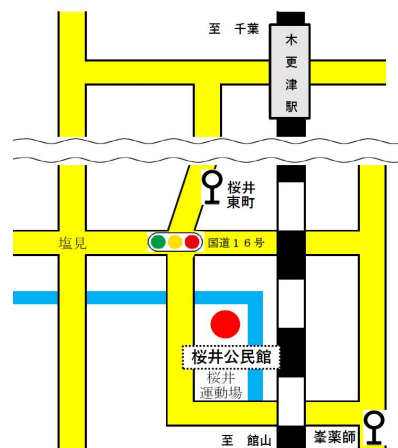

基礎から学ぶ！協働の未来

参加
無料

地域の困りごとの解決や魅力ある地域づくりに向けては、多様な主体（行政、地縁団体、市民活動団体、企業、学校等）が、「**連携・協働**」して、事業を実施していく仕組みが効果的です。

本セミナーでは、「活動の再開」、「新たな事業展開」といった地域で活動している団体の皆さんが抱えている悩みについて、協働の基礎と連携事例から解決するヒントを学びます！

講師紹介

関東学園大学経済学部 教授 中村 正明 氏

大学の教員・研究員を務める傍ら、産・官・学・民の連携や協働をコーディネートしながら、6次産業化や農商工連携による商品開発など地域活性のプロデュースに力を注いでいます。

発表者紹介

柏市地域協働を考える会 事務局長 深津 英雄 氏

自治会の困りごとや課題について、ともに考え、自ら解決することを目的に、自治会活動講座の開催や相談窓口、活動事例集の発行等、柏市と地域の協働促進を目指して活動しています。

日時 令和5年8月25日（金） 午後2時～午後4時
会場 桜井公民館 集会室（木更津市桜井新町4-2）

※JR木更津駅西口から「富津線」のバスにのり、「桜井東町」で下車。徒歩3分
または、JR木更津駅西口から「三島線」、東口から「八幡台ニュータウン線・シーアイタウン線」のバスにのり、「峯薬師」で下車。徒歩3分
※駐車場あり（31台程度）

対象 対象 NPO、協働に関心を持つ県民、行政職員 等
定員 会場50人／オンライン（Zoom）30人 ※先着順
内容 講演、事例発表、交流会（会場参加者のみ）

申込方法 ちば電子申請サービスよりお申込みください。

■会場での参加を御希望の方

<https://apply.e-tumo.jp/pref-chiba-u/offer/offerList_detail?tempSeq=21656>

■オンラインでの参加を御希望の方

<https://apply.e-tumo.jp/pref-chiba-u/offer/offerList_detail?tempSeq=22974>

※ちば電子申請サービスが使用できない方は、問い合わせ先のメールアドレス宛に「氏名、団体名（あれば）、電話番号、メールアドレス、お住まいの市町村、参加方法（会場参加またはオンライン参加）」をお知らせください。

申込期限 令和5年8月22日（火）23：59まで

会場での参加を御希望の方はこちら

オンラインでの参加を御希望の方はこちら

《問い合わせ先》

千葉県環境生活部県民生活課 県民活動推進班

TEL :043-223-4147 E-mail :npo-vo@mz.pref.chiba.lg.jp

【主催：千葉県 協力：木更津市、君津市、富津市、袖ヶ浦市】