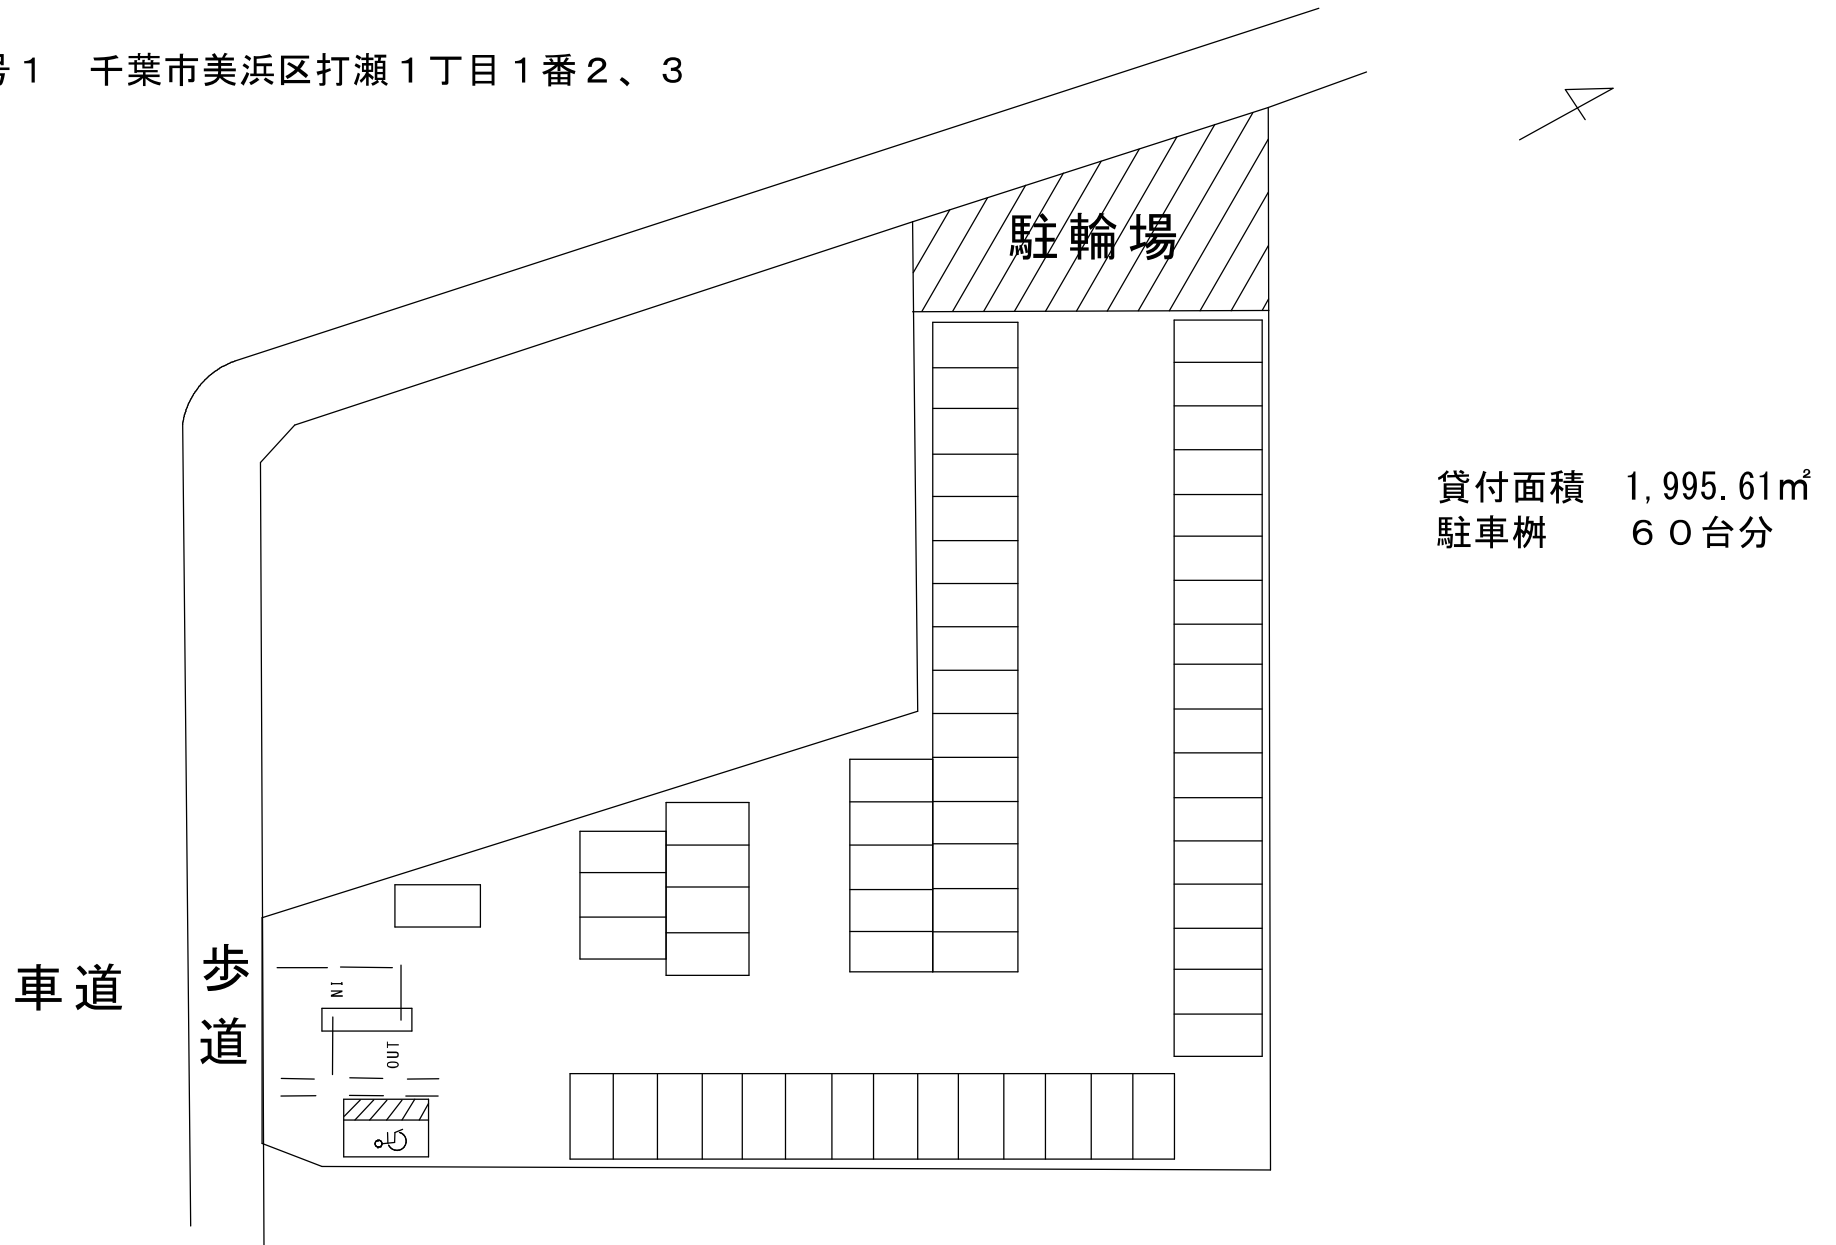

土地番号1 千葉市美浜区打瀬1丁目1番2、3

※本図は対象土地の形状、駐車桟や出入口等の配置を示した概要図であり、現地との状況と完全に一致してはなりません。

土地番号 2 千葉市美浜区打瀬 2 丁目 1 3 番 1

貸付面積 3,491.85㎡
駐車桟 136台分

※本図は対象土地の形状、駐車桟や出入口等の配置を示した概要図であり、現地の状況と完全に一致してはいません。

土地番号 3 千葉市美浜区打瀬 2 丁目 1 5 番 1

貸付面積 2,899.96㎡
駐車桟 106台分

※本図は対象土地の形状、駐車桟や出入口等の配置を示した概要図であり、現地の状況と完全に一致してはなりません。

土地番号4 千葉市美浜区磯辺5丁目53番8

J R 京葉線

貸付面積 5,869.24m²
駐車桟 163台分

※本図は対象土地の形状、駐車桟や出入口等の配置を示した概要図であり、現地の状況と完全に一致してはいません。