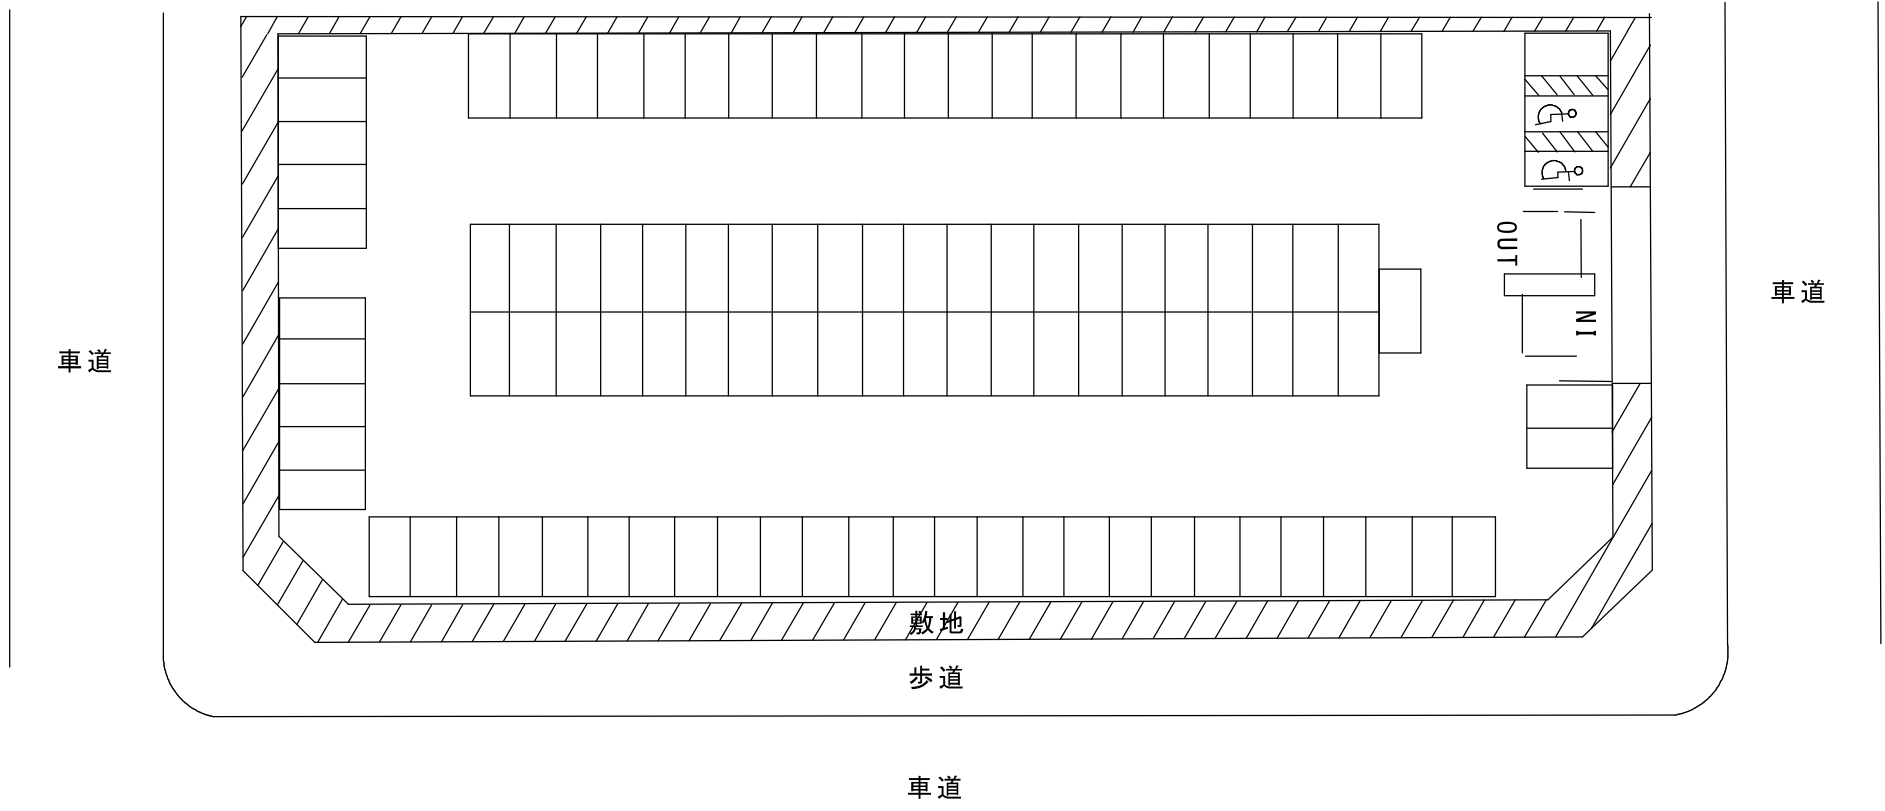

土地番号1 千葉市美浜区打瀬1丁目1番2、3

※本図は対象土地の形状、駐車桟や出入口等の配置を示した概要図であり、現地との状況と完全に一致してはなりません。

土地番号 2 千葉市美浜区打瀬 2 丁目 1 3 番 1

貸付面積 3,491.85㎡
駐車桟 136台分

※本図は対象土地の形状、駐車桟や出入口等の配置を示した概要図であり、現地の状況と完全に一致してはいません。

土地番号 3 千葉市美浜区打瀬 2 丁目 1 5 番 1

貸付面積 2,899.96㎡
駐車桟 106台分

※本図は対象土地の形状、駐車桟や出入口等の配置を示した概要図であり、現地の状況と完全に一致してはなりません。

土地番号4 千葉市美浜区磯辺5丁目53番8

J R 京葉線

貸付面積 5,869.24m²
駐車桟 163台分

※本図は対象土地の形状、駐車桟や出入口等の配置を示した概要図であり、現地の状況と完全に一致してはいません。