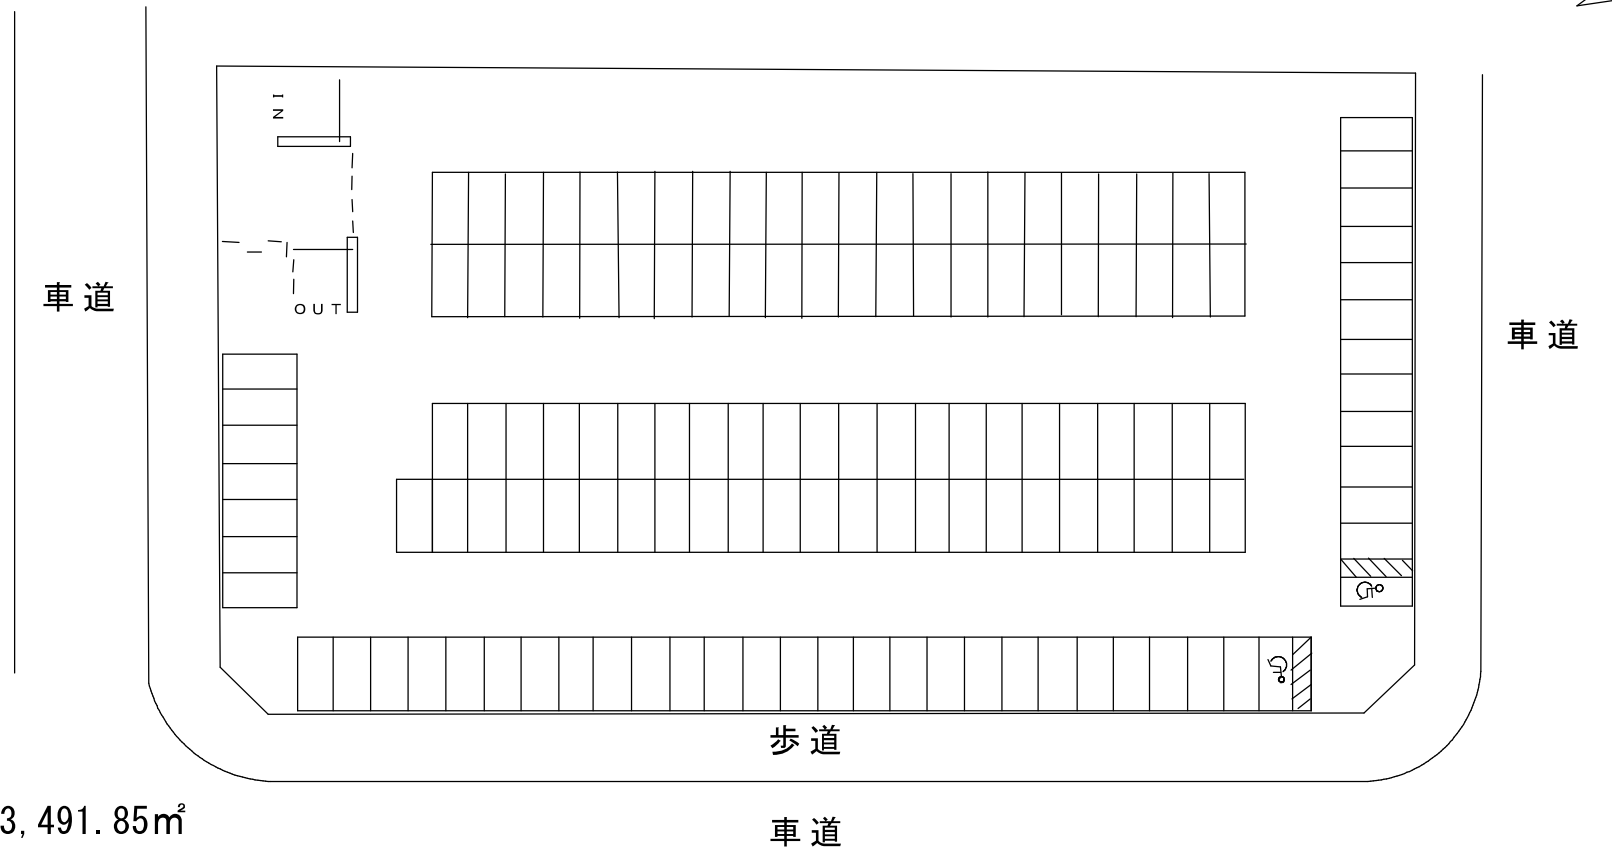

土地番号1 千葉市美浜区打瀬1丁目1番2、3

※本図は対象土地の形状、駐車桟や出入口等の配置を示した概要図であり、現地との状況と完全に一致してはなりません。

土地番号 2 千葉市美浜区打瀬 2 丁目 1 3 番 1

貸付面積 3,491.85㎡
駐車桟 136台分

※本図は対象土地の形状、駐車桟や出入口等の配置を示した概要図であり、現地の状況と完全に一致してはいません。

土地番号 3 千葉市美浜区打瀬 2 丁目 1 5 番 1

貸付面積 2,899.96㎡
駐車桟 106台分

※本図は対象土地の形状、駐車桟や出入口等の配置を示した概要図であり、現地の状況と完全に一致してはなりません。

土地番号4 千葉市美浜区磯辺5丁目53番8

J R 京葉線

貸付面積 5,869.24m²
駐車桟 163台分

※本図は対象土地の形状、駐車桟や出入口等の配置を示した概要図であり、現地の状況と完全に一致してはいません。