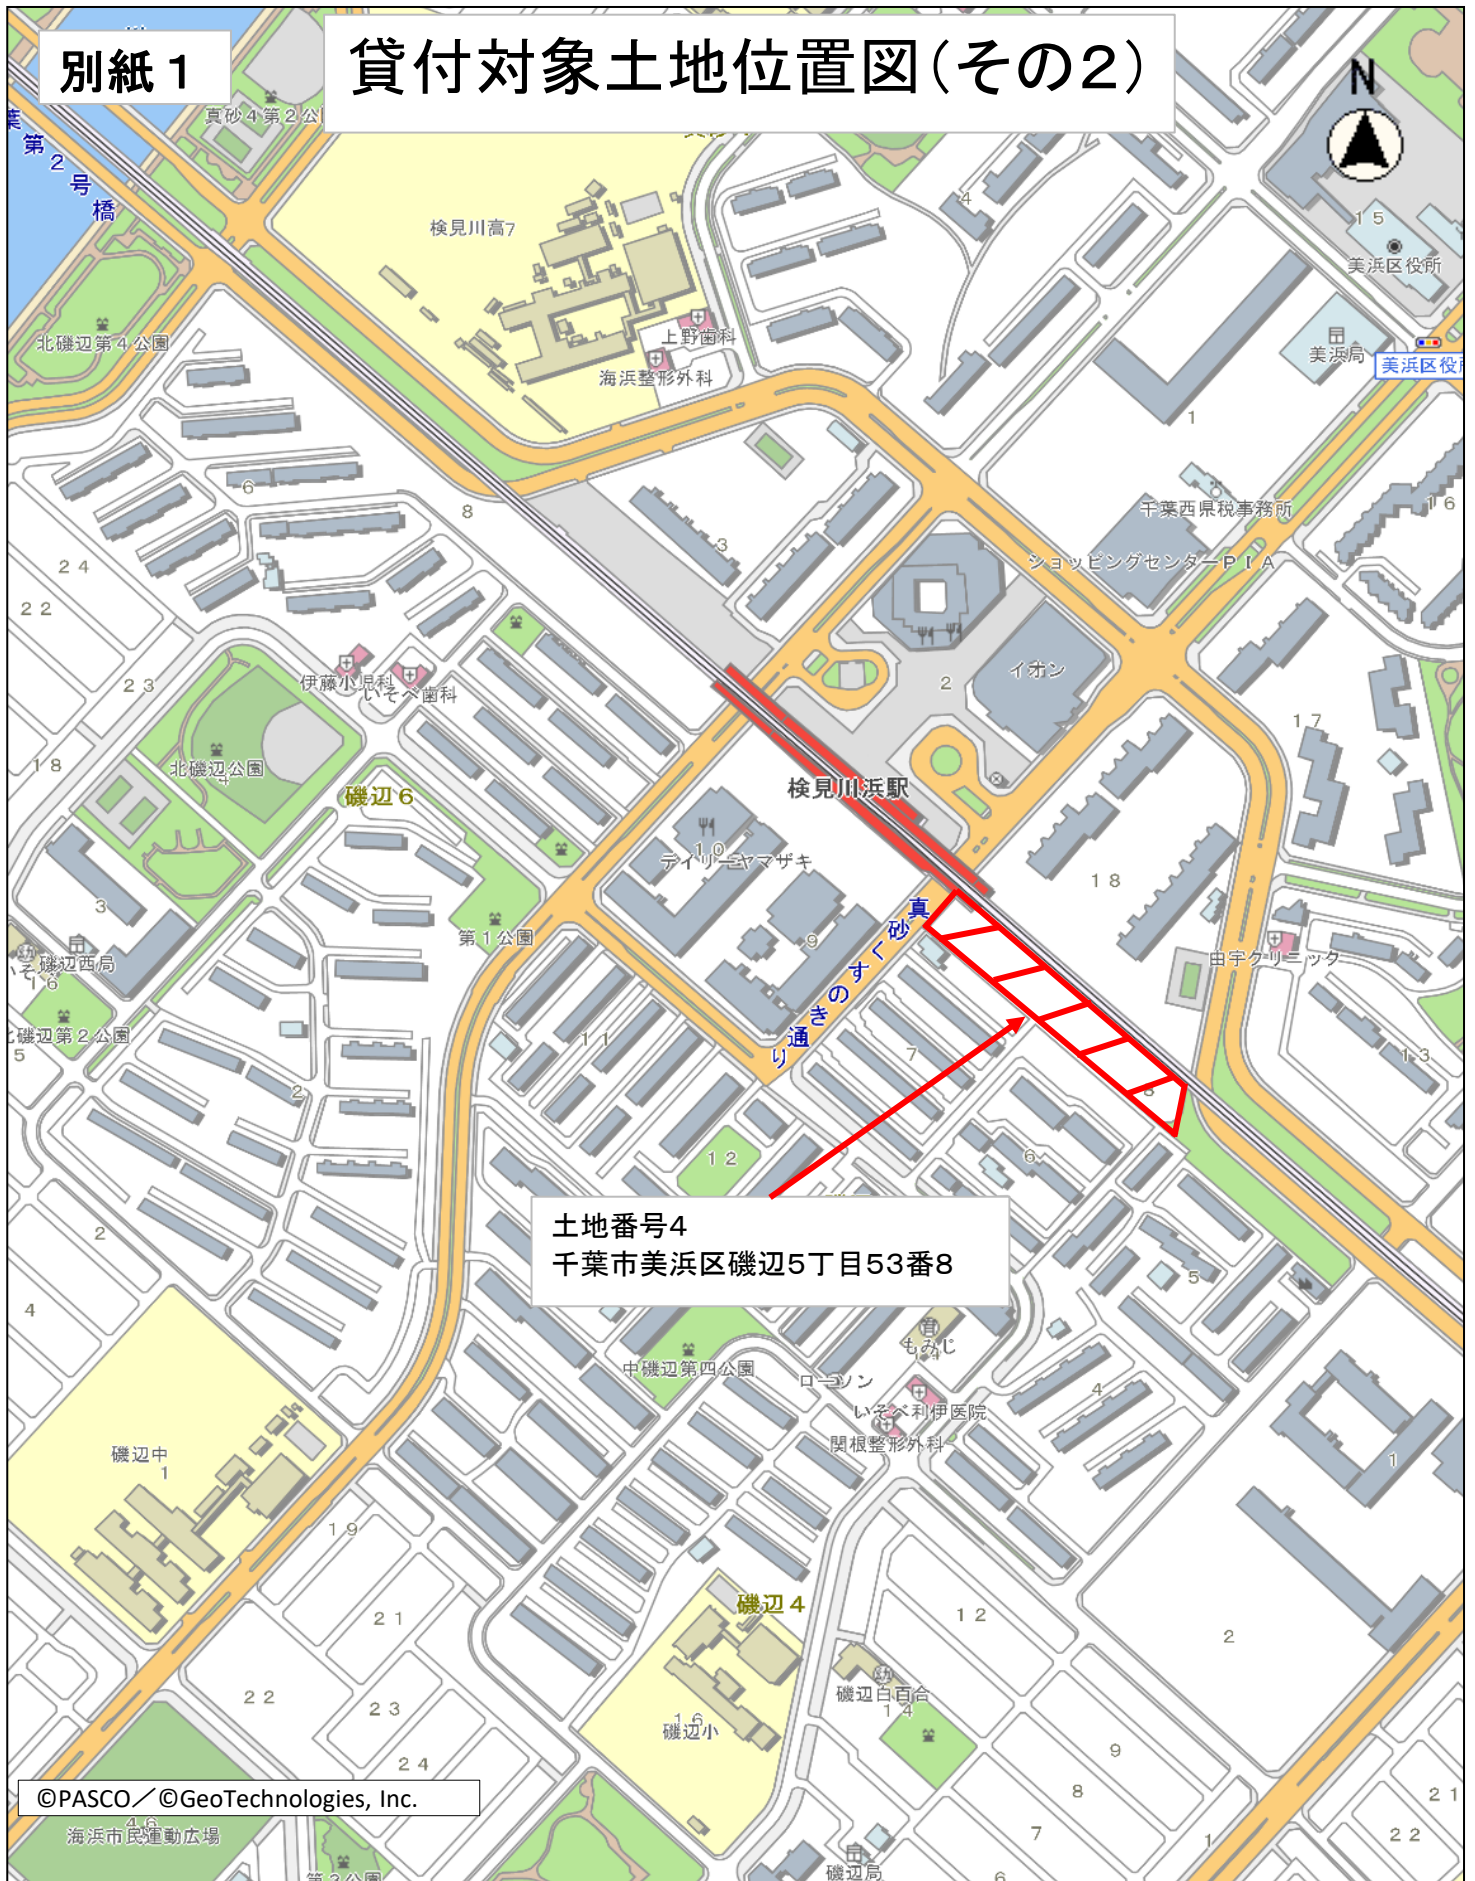

別紙 1

貸付対象土地位置図(その2)

©PASCO/©GeoTechnologies, Inc.

中心地付近:

千葉県千葉市美浜区磯辺5丁目

縮尺 1 : 5000