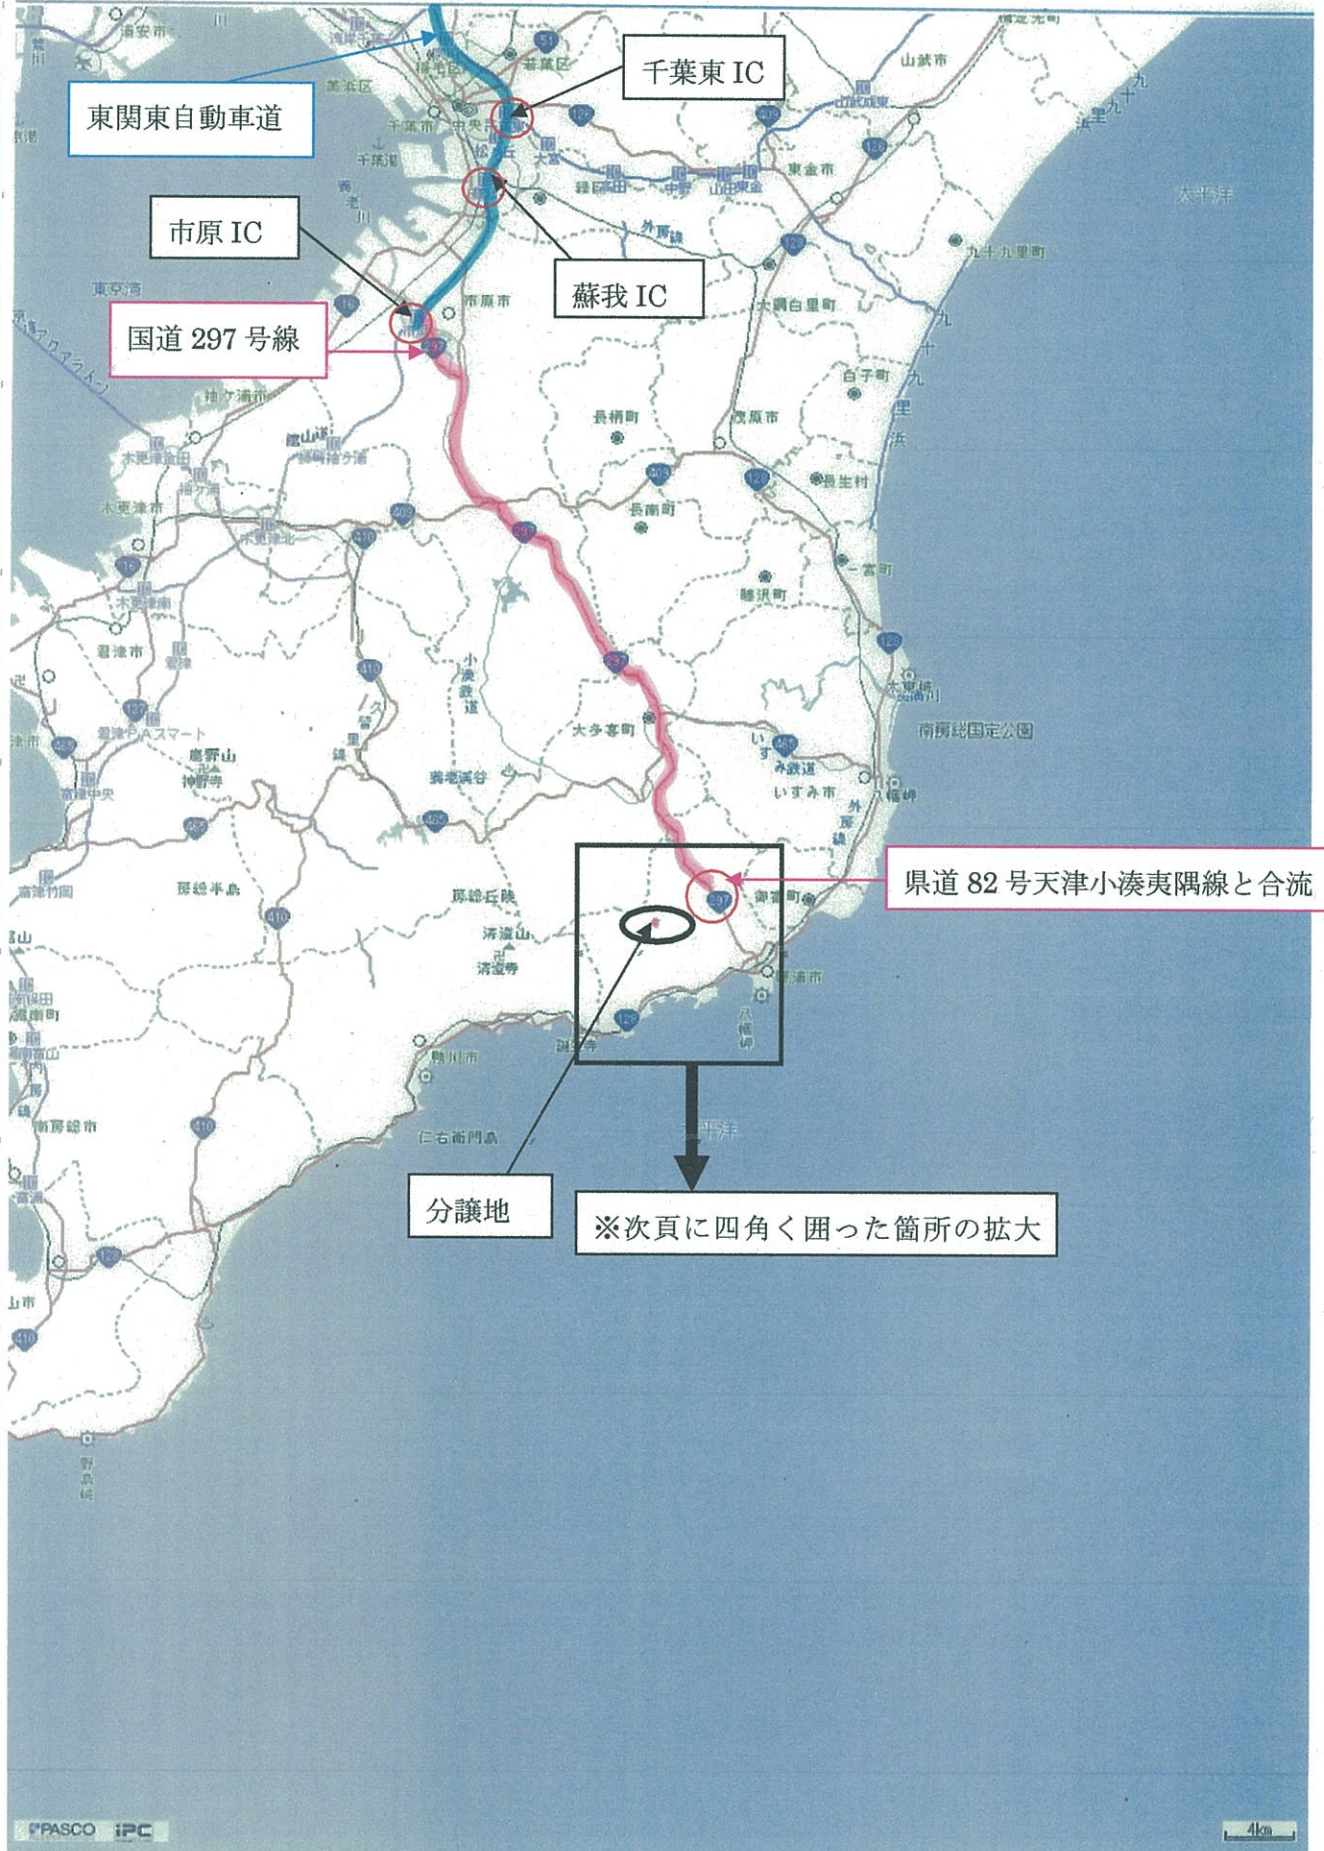

案内図 (千葉市～勝浦市までの東関東自動車道及び国道 297 号線による交通路)

現在位置：勝浦市 法花

案内図 (前頁で、四角線で囲った箇所の拡大図、国道 297 号線～現地までの交通路)