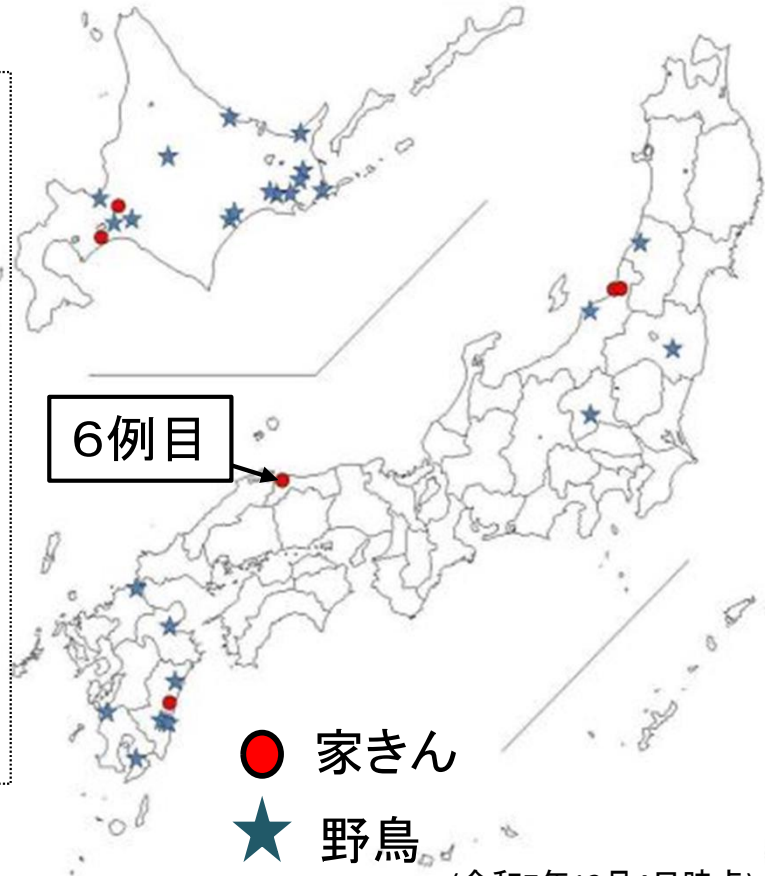

## 鳥取県の肉用鶏農場で

## 高病原性鳥インフルエンザ発生！（国内家きん6例目）

【所在地】鳥取県米子市

【飼養状況】約7.5万羽（肉用鶏）

【経緯】

(1)12月1日(月)

当該農場からの通報を受け、  
県が立ち入り検査を実施。簡易検査で陽性を確認。

(2)12月2日(火)

遺伝子検査の結果、高病原性  
鳥インフルエンザの疑似患畜であることを確認