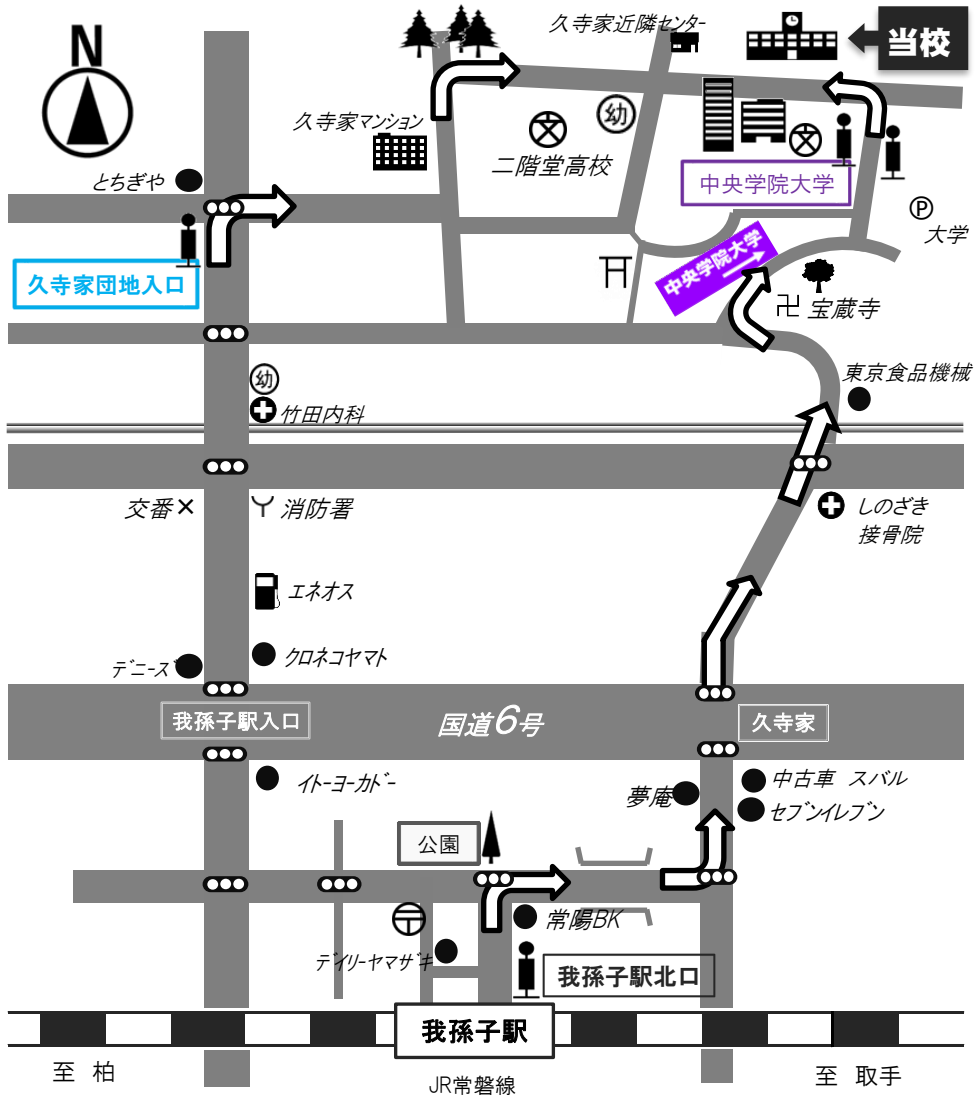

# 学校案内図

## ●徒歩

我孫子駅北口 徒歩約25分

## ●阪東バス利用 [現金150円、ICカード147円]

A 我孫子駅北口より「あけぼの山公園入口行(我孫子ピレジ経由)」に乗車し、  
久寺家団地入口下車、徒歩約10分

## ●あびバス利用 [運賃150円]

B 我孫子駅北口デリーヤマザキ前より「布施回転広場前行き」に乗車し、  
中央学院大学下車、徒歩約2分