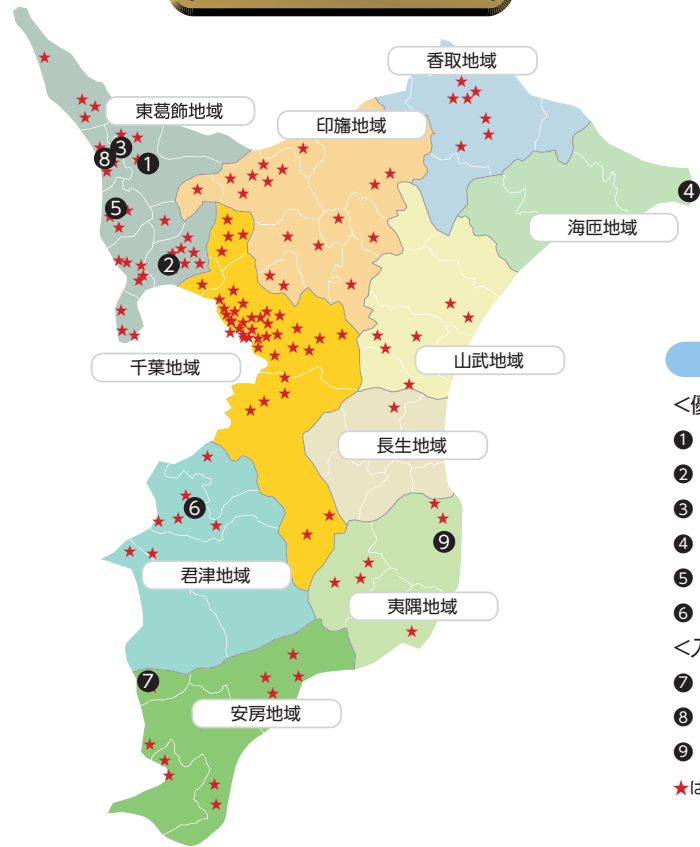

第23回千葉県建築文化賞に御応募いただきました皆様に厚く御礼申し上げます。応募総数98点の中から優秀賞6点及び入賞3点の、合わせて9点が選定されましたが、応募作品はどれも優れた特徴をもった質の高い作品でした。作品に携わられた皆様に敬意を表し、今後ますますの御活躍を期待しております。(千葉県建築文化賞検討会議事務局)

建築文化賞受賞作品

所在市町村別の数

千葉市	28
習志野市	1
八千代市	3
市原市	5
市川市	5
船橋市	6
松戸市	6
野田市	4
柏市	4
流山市	5
鎌谷市	1
浦安市	3
佐倉市	2
八街道市	1
印西市	2
白井市	1
栄町	1
成田市	2
富里市	1
香取市	6
山武市	2
東金市	3
大網白里市	1
大多喜町	3
いすみ市	3
鴨川市	4
南房総市	3
館山市	2
鋸南町	2
袖ヶ浦市	1
木更津市	5
君津市	1
富津市	1
茂原市	1
酒々井町	1
勝浦市	1
銚子市	1
計	128

受賞作品の位置

第23回千葉県建築文化賞

- <優秀賞>
- ① 新柏クリニック
 - ② 常磐神社
 - ③ キックマンアリーナ(流山市民総合体育館)
 - ④ 海と大地の家 ジオグラフィックハウス
 - ⑤ 松戸の家
 - ⑥ 上総喜望の郷 おむかいさん
- <入賞>
- ⑦ 鋸南町都市交流施設・道の駅 保田小学校
 - ⑧ 暁星国際流山小学校
 - ⑨ いつも日なた、いつも日かげの家
- ★は1~22回の建築文化賞受賞作品